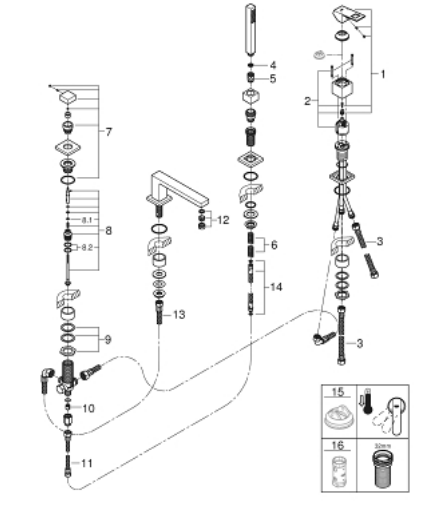

19 897 AL1 EUROCUBE ΣΥΝΔΥΑΣΜΟΣ 4 ΟΠΩΝ ΜΟΝΗΣ ΛΑΒΗΣ ΜΠΑΝΙΟΥ

ΠΕΡΙΓΡΑΦΗ ΠΡΟΪΟΝΤΟΣ

- Χρώμα: brushed hard graphite
- 46 mm κεραμικός μηχανισμός
- Φινίρισμα GROHE LongLife
- αποτελούμενο από :
 - προ συναρμολογημένο ρουξούνι
 - στοιχείο λειτουργίας μονού μοχλού
 - μεταλλική λαβή
 - εκροή λουτρού με ρουξούνι
 - διανεμητής μπάνιο / ντους
 - hand shower Euphoria Cube+ 6.6 l/min
 - μεταλλικό σπιράλ ντους 2000 mm (μόνο σε chrome χρώμα)
 - εύκαμπτοι σωλήνες σύνδεσης
 - σύνδεση για σπιράλ ντους
 - προστασία κατά της ανάστροφης ροής
 - για χρήση με το 29 037 000
 - ελάχιστη προτεινόμενη πίεση 1.0 bar

19 897 AL1 EUROCUBE ΣΥΝΔΥΑΣΜΟΣ 4 ΟΠΩΝ ΜΟΝΗΣ ΛΑΒΗΣ ΜΠΆΝΙΟΥ

19 897 AL1 EUROCUBE ΣΥΝΔΥΑΣΜΟΣ 4 ΟΠΩΝ ΜΟΝΗΣ ΛΑΒΗΣ ΜΠΆΝΙΟΥ

ΑΝΤΑΛΛΑΚΤΙΚΑ , Μαρτίου 2019 – τώρα

- 1: Λαβή (Αριθμός ανταλλακτικού 46782AL0)
- 2: Μηχανισμός (Αριθμός ανταλλακτικού 46048000)
- 3: Σπιράλ σύνδεσης (Αριθμός ανταλλακτικού 07227000)
- 4: Φίλτρο ακαθαρσιών (Αριθμός ανταλλακτικού 0700200M)
- 5: Κωνικό παξιμάδι (Αριθμός ανταλλακτικού 08864AL0)
- 6: Ελατήριο επαναφοράς (Αριθμός ανταλλακτικού 00869000)
- 7: Κεφαλή Διανομέα (Αριθμός ανταλλακτικού 48126AL0)
- 8: Διανομέας (Αριθμός ανταλλακτικού 45443000)
- 8.1: Ο-Ρινγκ $\varnothing 6 \times \varnothing 2$ (Αριθμός ανταλλακτικού 0128300M)
- 8.2: Ο-ρινγκ (Αριθμός ανταλλακτικού 0120500M)
- 9: Βιδωτή σύνδεση άξονα (Αριθμός ανταλλακτικού 45444000)
- 10: Βαλβίδα αντεπιστροφής (Αριθμός ανταλλακτικού 08565000)
- 11: Σπιράλ σύνδεσης (Αριθμός ανταλλακτικού 07300000)
- 12: Φίλτρο ροής (Αριθμός ανταλλακτικού 13922AL0)
- 13: Σπιράλ σύνδεσης (Αριθμός ανταλλακτικού 48018000)
- 14: Μεταλλικό σπιράλ ντους (Αριθμός ανταλλακτικού 28146000)
- 15: Περιοριστής θερμοκρασίας (Αριθμός ανταλλακτικού 46375000)*
- 16: Κλειδί (Αριθμός ανταλλακτικού 19332000)*