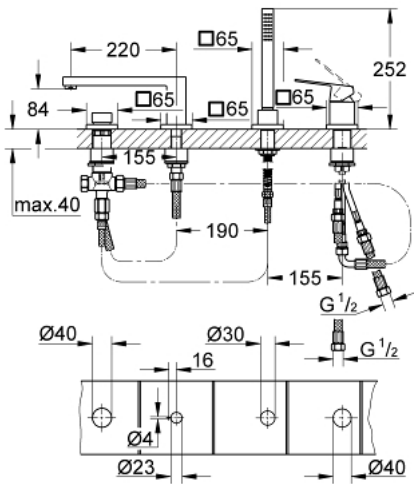

19 897 AL1 EUROCUBE ΣΥΝΔΥΑΣΜΟΣ 4 ΟΠΩΝ ΜΟΝΗΣ ΛΑΒΗΣ ΜΠΑΝΙΟΥ

ΠΕΡΙΓΡΑΦΗ ΠΡΟΪΟΝΤΟΣ

- Χρώμα: brushed hard graphite
- 46 mm κεραμικός μηχανισμός
- Φινίρισμα GROHE LongLife
- αποτελούμενο από :
 - προ συναρμολογημένο ρουξούνι
 - στοιχείο λειτουργίας μονού μοχλού
 - μεταλλική λαβή
 - εκροή λουτρού με ρουξούνι
 - διανεμητής μπάνιο / ντους
 - hand shower Euphoria Cube+ 6.6 l/min
 - μεταλλικό σπιράλ ντους 2000 mm (μόνο σε chrome χρώμα)
 - εύκαμπτοι σωλήνες σύνδεσης
 - σύνδεση για σπιράλ ντους
 - προστασία κατά της ανάστροφης ροής
 - για χρήση με το 29 037 000
 - ελάχιστη προτεινόμενη πίεση 1.0 bar

19 897 AL1 EUROCUBE ΣΥΝΔΥΑΣΜΟΣ 4 ΟΠΩΝ ΜΟΝΗΣ ΛΑΒΗΣ ΜΠΆΝΙΟΥ

19 897 AL1 EUROCUBE ΣΥΝΔΥΑΣΜΟΣ 4 ΟΠΩΝ ΜΟΝΗΣ ΛΑΒΗΣ ΜΠΆΝΙΟΥ

ΑΝΤΑΛΛΑΚΤΙΚΑ , Μαρτίου 2019 – τώρα

- 1: Λαβή (Αριθμός ανταλλακτικού 46782AL0)
- 2: Μηχανισμός (Αριθμός ανταλλακτικού 46048000)
- 3: Σπιράλ σύνδεσης (Αριθμός ανταλλακτικού 07227000)
- 4: Φίλτρο ακαθαρσιών (Αριθμός ανταλλακτικού 0700200M)
- 5: Κωνικό παξιμάδι (Αριθμός ανταλλακτικού 08864AL0)
- 6: Ελατήριο επαναφοράς (Αριθμός ανταλλακτικού 00869000)
- 7: Κεφαλή Διανομέα (Αριθμός ανταλλακτικού 48126AL0)
- 8: Διανομέας (Αριθμός ανταλλακτικού 45443000)
- 8.1: Ο-Ρινγκ $\varnothing 6 \times \varnothing 2$ (Αριθμός ανταλλακτικού 0128300M)
- 8.2: Ο-ρινγκ (Αριθμός ανταλλακτικού 0120500M)
- 9: Βιδωτή σύνδεση άξονα (Αριθμός ανταλλακτικού 45444000)
- 10: Βαλβίδα αντεπιστροφής (Αριθμός ανταλλακτικού 08565000)
- 11: Σπιράλ σύνδεσης (Αριθμός ανταλλακτικού 07300000)
- 12: Φίλτρο ροής (Αριθμός ανταλλακτικού 13922AL0)
- 13: Σπιράλ σύνδεσης (Αριθμός ανταλλακτικού 48018000)
- 14: Μεταλλικό σπιράλ ντους (Αριθμός ανταλλακτικού 28146000)
- 15: Περιοριστής θερμοκρασίας (Αριθμός ανταλλακτικού 46375000)*
- 16: Κλειδί (Αριθμός ανταλλακτικού 19332000)*