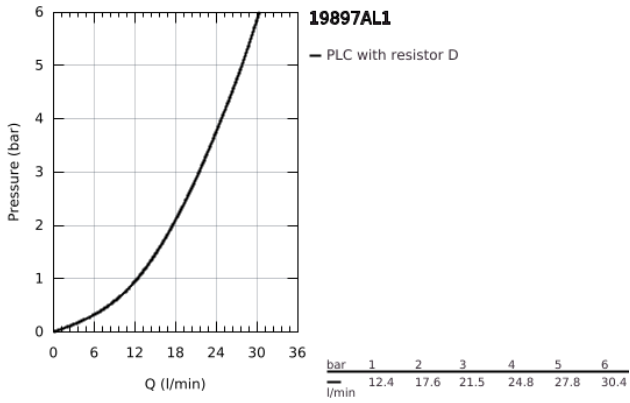

19 897 AL1 EUROCUBE ΣΥΝΔΥΑΣΜΟΣ 4 ΟΠΩΝ ΜΟΝΗΣ ΛΑΒΗΣ ΜΠΑΝΙΟΥ

ΠΕΡΙΓΡΑΦΗ ΠΡΟΪΟΝΤΟΣ

- Χρώμα: brushed hard graphite
- 46 mm κεραμικός μηχανισμός
- Φινίρισμα GROHE LongLife
- αποτελούμενο από :
 - προ συναρμολογημένο ρουξούνι
 - στοιχείο λειτουργίας μονού μοχλού
 - μεταλλική λαβή
 - εκροή λουτρού με ρουξούνι
 - διανεμητής μπάνιο / ντους
 - hand shower Euphoria Cube+ 6.6 l/min
 - μεταλλικό σπιράλ ντους 2000 mm (μόνο σε chrome χρώμα)
 - εύκαμπτοι σωλήνες σύνδεσης
 - σύνδεση για σπιράλ ντους
 - προστασία κατά της ανάστροφης ροής
 - για χρήση με το 29 037 000
 - ελάχιστη προτεινόμενη πίεση 1.0 bar

19 897 AL1 EUROCUBE ΣΥΝΔΥΑΣΜΟΣ 4 ΟΠΩΝ ΜΟΝΗΣ ΛΑΒΗΣ ΜΠΆΝΙΟΥ

19 897 AL1 EUROCUBE ΣΥΝΔΥΑΣΜΟΣ 4 ΟΠΩΝ ΜΟΝΗΣ ΛΑΒΗΣ ΜΠΆΝΙΟΥ

ΑΝΤΑΛΛΑΚΤΙΚΑ , Μαρτίου 2019 – τώρα

- 1: Λαβή (Αριθμός ανταλλακτικού 46782AL0)
- 2: Μηχανισμός (Αριθμός ανταλλακτικού 46048000)
- 3: Σπιράλ σύνδεσης (Αριθμός ανταλλακτικού 07227000)
- 4: Φίλτρο ακαθαρσιών (Αριθμός ανταλλακτικού 0700200M)
- 5: Κωνικό παξιμάδι (Αριθμός ανταλλακτικού 08864AL0)
- 6: Ελατήριο επαναφοράς (Αριθμός ανταλλακτικού 00869000)
- 7: Κεφαλή Διανομέα (Αριθμός ανταλλακτικού 48126AL0)
- 8: Διανομέας (Αριθμός ανταλλακτικού 45443000)
- 8.1: Ο-Ρινγκ $\varnothing 6 \times \varnothing 2$ (Αριθμός ανταλλακτικού 0128300M)
- 8.2: Ο-ρινγκ (Αριθμός ανταλλακτικού 0120500M)
- 9: Βιδωτή σύνδεση άξονα (Αριθμός ανταλλακτικού 45444000)
- 10: Βαλβίδα αντεπιστροφής (Αριθμός ανταλλακτικού 08565000)
- 11: Σπιράλ σύνδεσης (Αριθμός ανταλλακτικού 07300000)
- 12: Φίλτρο ροής (Αριθμός ανταλλακτικού 13922AL0)
- 13: Σπιράλ σύνδεσης (Αριθμός ανταλλακτικού 48018000)
- 14: Μεταλλικό σπιράλ ντους (Αριθμός ανταλλακτικού 28146000)
- 15: Περιοριστής θερμοκρασίας (Αριθμός ανταλλακτικού 46375000)*
- 16: Κλειδί (Αριθμός ανταλλακτικού 19332000)*