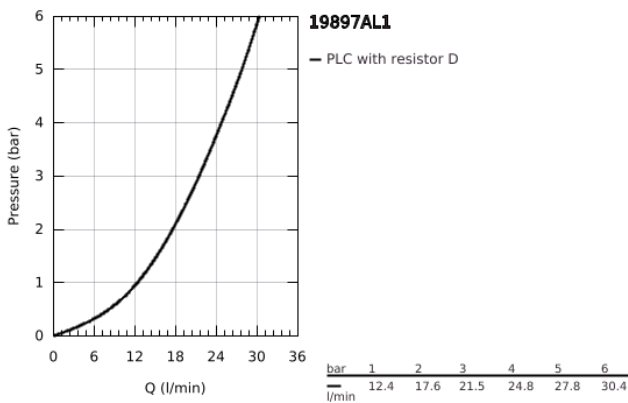

19 897 AL1 EUROCUBE ΣΥΝΔΥΑΣΜΟΣ 4 ΟΠΩΝ ΜΟΝΗΣ ΛΑΒΗΣ ΜΠΑΝΙΟΥ

ΠΕΡΙΓΡΑΦΗ ΠΡΟΪΟΝΤΟΣ

- Χρώμα: brushed hard graphite
- 46 mm κεραμικός μηχανισμός
- Φινίρισμα GROHE LongLife
- αποτελούμενο από :
 - προ συναρμολογημένο ρουξούνι
 - στοιχείο λειτουργίας μονού μοχλού
 - μεταλλική λαβή
 - εκροή λουτρού με ρουξούνι
 - διανεμητής μπάνιο / ντους
 - hand shower Euphoria Cube+ 6.6 l/min
 - μεταλλικό σπιράλ ντους 2000 mm (μόνο σε chrome χρώμα)
 - εύκαμπτοι σωλήνες σύνδεσης
 - σύνδεση για σπιράλ ντους
 - προστασία κατά της ανάστροφης ροής
 - για χρήση με το 29 037 000
 - ελάχιστη προτεινόμενη πίεση 1.0 bar

19 897 AL1 EUROCUBE ΣΥΝΔΥΑΣΜΟΣ 4 ΟΠΩΝ ΜΟΝΗΣ ΛΑΒΗΣ ΜΠΆΝΙΟΥ

19 897 AL1 EUROCUBE ΣΥΝΔΥΑΣΜΟΣ 4 ΟΠΩΝ ΜΟΝΗΣ ΛΑΒΗΣ ΜΠΆΝΙΟΥ

ΑΝΤΑΛΛΑΚΤΙΚΑ , Μαρτίου 2019 – τώρα

- 1: Λαβή (Αριθμός ανταλλακτικού 46782AL0)
- 2: Μηχανισμός (Αριθμός ανταλλακτικού 46048000)
- 3: Σπιράλ σύνδεσης (Αριθμός ανταλλακτικού 07227000)
- 4: Φίλτρο ακαθαρσιών (Αριθμός ανταλλακτικού 0700200M)
- 5: Κωνικό παξιμάδι (Αριθμός ανταλλακτικού 08864AL0)
- 6: Ελατήριο επαναφοράς (Αριθμός ανταλλακτικού 00869000)
- 7: Κεφαλή Διανομέα (Αριθμός ανταλλακτικού 48126AL0)
- 8: Διανομέας (Αριθμός ανταλλακτικού 45443000)
- 8.1: Ο-Ρινγκ $\varnothing 6 \times \varnothing 2$ (Αριθμός ανταλλακτικού 0128300M)
- 8.2: Ο-ρινγκ (Αριθμός ανταλλακτικού 0120500M)
- 9: Βιδωτή σύνδεση άξονα (Αριθμός ανταλλακτικού 45444000)
- 10: Βαλβίδα αντεπιστροφής (Αριθμός ανταλλακτικού 08565000)
- 11: Σπιράλ σύνδεσης (Αριθμός ανταλλακτικού 07300000)
- 12: Φίλτρο ροής (Αριθμός ανταλλακτικού 13922AL0)
- 13: Σπιράλ σύνδεσης (Αριθμός ανταλλακτικού 48018000)
- 14: Μεταλλικό σπιράλ ντους (Αριθμός ανταλλακτικού 28146000)
- 15: Περιοριστής θερμοκρασίας (Αριθμός ανταλλακτικού 46375000)*
- 16: Κλειδί (Αριθμός ανταλλακτικού 19332000)*