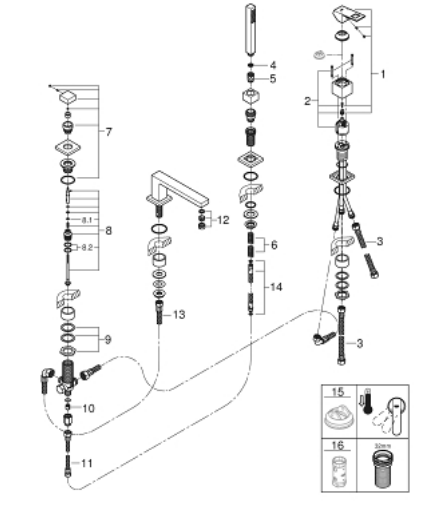

19 897 DC1 EUROCUBE ΣΥΝΔΥΑΣΜΟΣ 4 ΟΠΩΝ ΜΟΝΗΣ ΛΑΒΗΣ ΜΠΆΝΙΟΥ

ΠΕΡΙΓΡΑΦΗ ΠΡΟΪΟΝΤΟΣ

- Χρώμα: supersteel
- 46 mm κεραμικός μηχανισμός
- Φινίρισμα GROHE LongLife
- αποτελούμενο από :
 - προ συναρμολογημένο ρουζόνι
 - στοιχείο λειτουργίας μονού μοχλού
 - μεταλλική λαβή
 - εκροή λουτρού με ρουζόνι
 - διανεμητής μπάνιο / ντους
 - hand shower Euphoria Cube+ 6.6 l/min
 - μεταλλικό σπιράλ ντους 2000 mm (μόνο σε chrome χρώμα)
 - εύκαμπτοι σωλήνες σύνδεσης
 - σύνδεση για σπιράλ ντους
 - προστασία κατά της ανάστροφης ροής
 - για χρήση με το 29 037 000
 - ελάχιστη προτεινόμενη πίεση 1.0 bar

19 897 DC1 EUROCUBE ΣΥΝΔΥΑΣΜΟΣ 4 ΟΠΩΝ ΜΟΝΗΣ ΛΑΒΗΣ ΜΠΆΝΙΟΥ

ΑΝΤΑΛΛΑΚΤΙΚΑ , Μαρτίου 2019 – τώρα

- 1: Λαβή (Αριθμός ανταλλακτικού 46782DC0)
- 2: Μηχανισμός (Αριθμός ανταλλακτικού 46048000)
- 3: Σπιράλ σύνδεσης (Αριθμός ανταλλακτικού 07227000)
- 4: Φίλτρο ακαθαρσιών (Αριθμός ανταλλακτικού 0700200M)
- 5: Κωνικό παξιμάδι (Αριθμός ανταλλακτικού 08864DC0)
- 6: Ελατήριο επαναφοράς (Αριθμός ανταλλακτικού 00869000)
- 7: Κεφαλή Διανομέα (Αριθμός ανταλλακτικού 48126DC0)
- 8: Διανομέας (Αριθμός ανταλλακτικού 45443000)
- 8.1: Ο-ΡΙΝΓΚ Ø6 x Ø2 (Αριθμός ανταλλακτικού 0128300M)
- 8.2: Ο-ΡΙΝΓΚ (Αριθμός ανταλλακτικού 0120500M)
- 9: Βιδωτή σύνδεση άξονα (Αριθμός ανταλλακτικού 45444000)
- 10: Βαλβίδα αντεπιστροφής (Αριθμός ανταλλακτικού 08565000)
- 11: Σπιράλ σύνδεσης (Αριθμός ανταλλακτικού 07300000)
- 12: Φίλτρο ροής (Αριθμός ανταλλακτικού 13922DC0)
- 13: Σπιράλ σύνδεσης (Αριθμός ανταλλακτικού 48018000)
- 14: Μεταλλικό σπιράλ ντους (Αριθμός ανταλλακτικού 28146000)
- 15: Περιοριστής θερμοκρασίας (Αριθμός ανταλλακτικού 46375000)*
- 16: Κλειδί (Αριθμός ανταλλακτικού 19332000)*