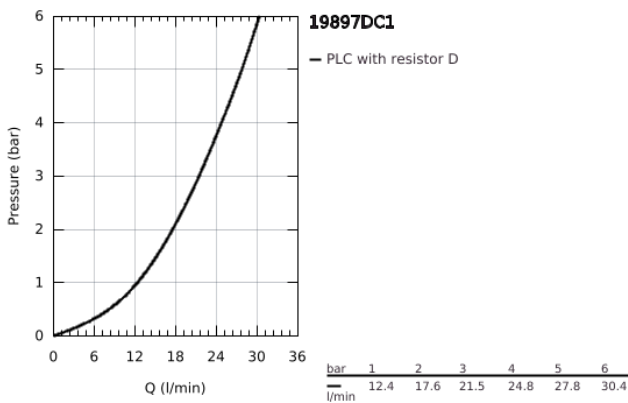

19 897 DC1 EUROCUBE ΣΥΝΔΥΑΣΜΟΣ 4 ΟΠΩΝ ΜΟΝΗΣ ΛΑΒΗΣ ΜΠΆΝΙΟΥ

ΠΕΡΙΓΡΑΦΗ ΠΡΟΪΟΝΤΟΣ

- Χρώμα: supersteel
- 46 mm κεραμικός μηχανισμός
- Φινίρισμα GROHE LongLife
- αποτελούμενο από :
 - προ συναρμολογημένο ρουζόνι
 - στοιχείο λειτουργίας μονού μοχλού
 - μεταλλική λαβή
 - εκροή λουτρού με ρουζόνι
 - διανεμητής μπάνιο / ντους
 - hand shower Euphoria Cube+ 6.6 l/min
 - μεταλλικό σπιράλ ντους 2000 mm (μόνο σε chrome χρώμα)
 - εύκαμπτοι σωλήνες σύνδεσης
 - σύνδεση για σπιράλ ντους
 - προστασία κατά της ανάστροφης ροής
 - για χρήση με το 29 037 000
 - ελάχιστη προτεινόμενη πίεση 1.0 bar

19 897 DC1 EUROCUBE ΣΥΝΔΥΑΣΜΟΣ 4 ΟΠΩΝ ΜΟΝΗΣ ΛΑΒΗΣ ΜΠΆΝΙΟΥ

ΑΝΤΑΛΛΑΚΤΙΚΑ , Μαρτίου 2019 – τώρα

- 1: Λαβή (Αριθμός ανταλλακτικού 46782DC0)
- 2: Μηχανισμός (Αριθμός ανταλλακτικού 46048000)
- 3: Σπιράλ σύνδεσης (Αριθμός ανταλλακτικού 07227000)
- 4: Φίλτρο ακαθαρσιών (Αριθμός ανταλλακτικού 0700200M)
- 5: Κωνικό παξιμάδι (Αριθμός ανταλλακτικού 08864DC0)
- 6: Ελατήριο επαναφοράς (Αριθμός ανταλλακτικού 00869000)
- 7: Κεφαλή Διανομέα (Αριθμός ανταλλακτικού 48126DC0)
- 8: Διανομέας (Αριθμός ανταλλακτικού 45443000)
- 8.1: Ο-ΡΙΝΓΚ Ø6 x Ø2 (Αριθμός ανταλλακτικού 0128300M)
- 8.2: Ο-ΡΙΝΓΚ (Αριθμός ανταλλακτικού 0120500M)
- 9: Βιδωτή σύνδεση άξονα (Αριθμός ανταλλακτικού 45444000)
- 10: Βαλβίδα αντεπιστροφής (Αριθμός ανταλλακτικού 08565000)
- 11: Σπιράλ σύνδεσης (Αριθμός ανταλλακτικού 07300000)
- 12: Φίλτρο ροής (Αριθμός ανταλλακτικού 13922DC0)
- 13: Σπιράλ σύνδεσης (Αριθμός ανταλλακτικού 48018000)
- 14: Μεταλλικό σπιράλ ντους (Αριθμός ανταλλακτικού 28146000)
- 15: Περιοριστής θερμοκρασίας (Αριθμός ανταλλακτικού 46375000)*
- 16: Κλειδί (Αριθμός ανταλλακτικού 19332000)*