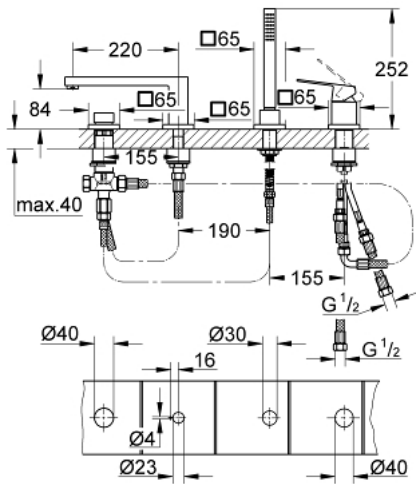

19 897 DC1 EUROCUBE ΣΥΝΔΥΑΣΜΟΣ 4 ΟΠΩΝ ΜΟΝΗΣ ΛΑΒΗΣ ΜΠΆΝΙΟΥ

ΠΕΡΙΓΡΑΦΗ ΠΡΟΪΟΝΤΟΣ

- Χρώμα: supersteel
- 46 mm κεραμικός μηχανισμός
- Φινίρισμα GROHE LongLife
- αποτελούμενο από :
 - προ συναρμολογημένο ρουζόνι
 - στοιχείο λειτουργίας μονού μοχλού
 - μεταλλική λαβή
 - εκροή λουτρού με ρουζόνι
 - διανεμητής μπάνιο / ντους
 - hand shower Euphoria Cube+ 6.6 l/min
 - μεταλλικό σπιράλ ντους 2000 mm (μόνο σε chrome χρώμα)
 - εύκαμπτοι σωλήνες σύνδεσης
 - σύνδεση για σπιράλ ντους
 - προστασία κατά της ανάστροφης ροής
 - για χρήση με το 29 037 000
 - ελάχιστη προτεινόμενη πίεση 1.0 bar

19 897 DC1 EUROCUBE ΣΥΝΔΥΑΣΜΟΣ 4 ΟΠΩΝ ΜΟΝΗΣ ΛΑΒΗΣ ΜΠΆΝΙΟΥ

ΑΝΤΑΛΛΑΚΤΙΚΑ , Μαρτίου 2019 – τώρα

- 1: Λαβή (Αριθμός ανταλλακτικού 46782DC0)
- 2: Μηχανισμός (Αριθμός ανταλλακτικού 46048000)
- 3: Σπιράλ σύνδεσης (Αριθμός ανταλλακτικού 07227000)
- 4: Φίλτρο ακαθαρσιών (Αριθμός ανταλλακτικού 0700200M)
- 5: Κωνικό παξιμάδι (Αριθμός ανταλλακτικού 08864DC0)
- 6: Ελατήριο επαναφοράς (Αριθμός ανταλλακτικού 00869000)
- 7: Κεφαλή Διανομέα (Αριθμός ανταλλακτικού 48126DC0)
- 8: Διανομέας (Αριθμός ανταλλακτικού 45443000)
- 8.1: Ο-ΡΙΝΓΚ Ø6 x Ø2 (Αριθμός ανταλλακτικού 0128300M)
- 8.2: Ο-ΡΙΝΓΚ (Αριθμός ανταλλακτικού 0120500M)
- 9: Βιδωτή σύνδεση άξονα (Αριθμός ανταλλακτικού 45444000)
- 10: Βαλβίδα αντεπιστροφής (Αριθμός ανταλλακτικού 08565000)
- 11: Σπιράλ σύνδεσης (Αριθμός ανταλλακτικού 07300000)
- 12: Φίλτρο ροής (Αριθμός ανταλλακτικού 13922DC0)
- 13: Σπιράλ σύνδεσης (Αριθμός ανταλλακτικού 48018000)
- 14: Μεταλλικό σπιράλ ντους (Αριθμός ανταλλακτικού 28146000)
- 15: Περιοριστής θερμοκρασίας (Αριθμός ανταλλακτικού 46375000)*
- 16: Κλειδί (Αριθμός ανταλλακτικού 19332000)*