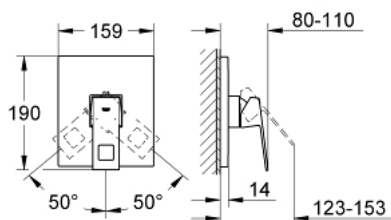

### ΠΕΡΙΓΡΑΦΗ ΠΡΟΪΟΝΤΟΣ

- Χρώμα: chrome
- trim set for use with rough-in box 33 963 001, 33 964 001, 33 965 001
- χωρίς εντοιχιζόμενο σετ εγκατάστασης
- μεταλλική λαβή
- Φινίρισμα GROHE LongLife
- ροζέτα και στεγανοποίηση άξονα
- μεταλλική ροζέττα
- καλυμμένη στερέωση