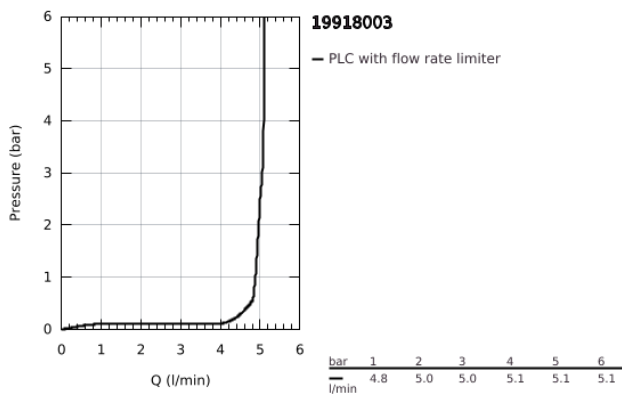

19 918 003 ΑΤΡΙΟ ΜΠΑΤΑΡΙΑ ΝΙΠΤΗΡΑ ΔΎΟ ΟΠΩΝ JOYSTICK

ΠΕΡΙΓΡΑΦΗ ΠΡΟΪΟΝΤΟΣ

- Χρώμα: chrome
- επίτοιχη
- σετ τελικής εγκατάστασης για 23 429 000
- χωρίς εντοιχιζόμενο σετ εγκατάστασης
- GROHE FeatherControl Joystick cartridge
- Φινίρισμα GROHE LongLife
- 5.7 l/min laminar mousseur
- κεντρική απόσταση 110 χιλ
- projection 221 mm

19 918 003 ΑΤΡΙΟ ΜΠΑΤΑΡΙΑ ΝΙΠΤΗΡΑ ΔΎΟ ΟΠΩΝ JOYSTICK

ΑΝΤΑΛΛΑΚΤΙΚΑ, Απριλίου 2017 – τώρα

1: Laminaρ Φίλτρο ροής (Αριθμός ανταλλακτικού 48408000)

2: Σετ Προέκτασης 25mm (Αριθμός ανταλλακτικού 46901000)*

* Προαιρετικά εξαρτήματα