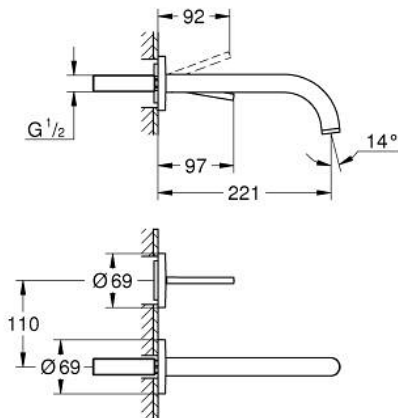

19 918 003 ΑΤΡΙΟ ΜΠΑΤΑΡΙΑ ΝΙΠΤΗΡΑ ΔΎΟ ΟΠΩΝ JOYSTICK

ΠΕΡΙΓΡΑΦΗ ΠΡΟΪΟΝΤΟΣ

- Χρώμα: chrome
- επίτοιχη
- σετ τελικής εγκατάστασης για 23 429 000
- χωρίς εντοιχιζόμενο σετ εγκατάστασης
- GROHE FeatherControl Joystick cartridge
- Φινίρισμα GROHE LongLife
- 5.7 l/min laminar mousseur
- κεντρική απόσταση 110 χιλ
- projection 221 mm

19 918 003 ΑΤΡΙΟ ΜΠΑΤΑΡΙΑ ΝΙΠΤΗΡΑ ΔΎΟ ΟΠΩΝ JOYSTICK

ΑΝΤΑΛΛΑΚΤΙΚΑ, Απριλίου 2017 – τώρα

1: Laminaρ Φίλτρο ροής (Αριθμός ανταλλακτικού 48408000)

2: Σετ Προέκτασης 25mm (Αριθμός ανταλλακτικού 46901000)*

* Προαιρετικά εξαρτήματα