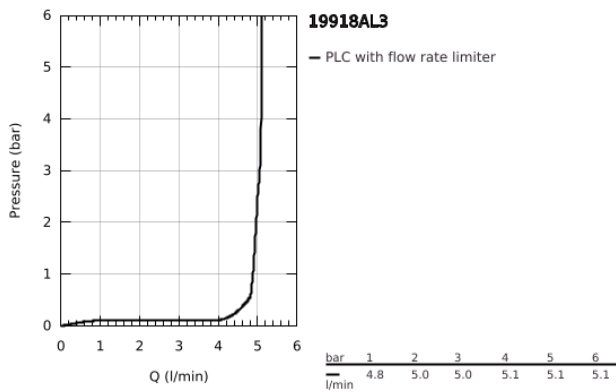

19 918 AL3 ΑΤΡΙΟ ΜΠΑΤΑΡΙΑ ΝΙΠΤΗΡΑ ΔΥΟ ΟΠΩΝ JOYSTICK

ΠΕΡΙΓΡΑΦΗ ΠΡΟΪΟΝΤΟΣ

- Χρώμα: brushed hard graphite
- επίτοιχη
- σετ τελικής εγκατάστασης για 23 429 000
- χωρίς εντοιχιζόμενο σετ εγκατάστασης
- GROHE FeatherControl Joystick cartridge
- Φινίρισμα GROHE LongLife
- 5.7 l/min laminar mousseur
- κεντρική απόσταση 110 χιλ
- projection 221 mm

19 918 AL3 ΑΤΡΙΟ ΜΠΑΤΑΡΙΑ ΝΙΠΤΗΡΑ ΔΥΟ ΟΠΩΝ JOYSTICK

ΑΝΤΑΛΛΑΚΤΙΚΑ , Απριλίου 2017 – τώρα

1: Laminar Φίλτρο ροής (Αριθμός ανταλλακτικού 48408000)

2: Σετ Προέκτασης 25mm (Αριθμός ανταλλακτικού 46901000)*

* Προαιρετικά εξαρτήματα