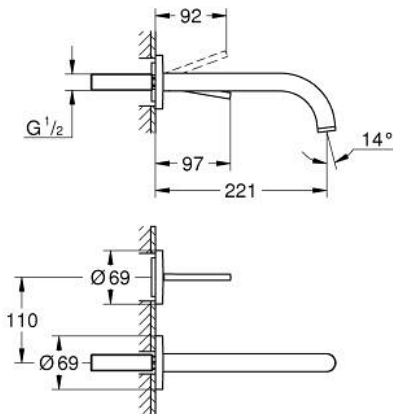

19 918 AL3 ΑΤΡΙΟ ΜΠΑΤΑΡΙΑ ΝΙΠΤΗΡΑ ΔΥΟ ΟΠΩΝ JOYSTICK

ΠΕΡΙΓΡΑΦΗ ΠΡΟΪΟΝΤΟΣ

- Χρώμα: brushed hard graphite
- επίτοιχη
- σετ τελικής εγκατάστασης για 23 429 000
- χωρίς εντοιχιζόμενο σετ εγκατάστασης
- GROHE FeatherControl Joystick cartridge
- Φινίρισμα GROHE LongLife
- 5.7 l/min laminar mousseur
- κεντρική απόσταση 110 χιλ
- projection 221 mm

19 918 AL3 ΑΤΡΙΟ ΜΠΑΤΑΡΙΑ ΝΙΠΤΗΡΑ ΔΥΟ ΟΠΩΝ JOYSTICK

ΑΝΤΑΛΛΑΚΤΙΚΑ , Απριλίου 2017 – τώρα

1: Laminar Φίλτρο ροής (Αριθμός ανταλλακτικού 48408000)

2: Σετ Προέκτασης 25mm (Αριθμός ανταλλακτικού 46901000)*

* Προαιρετικά εξαρτήματα