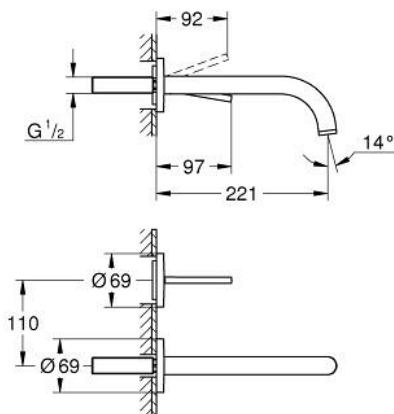

19 918 DC3 ΑΤΡΙΟ ΜΠΑΤΑΡΙΑ ΝΙΠΤΗΡΑ ΔΎΟ ΟΠΩΝ JOYSTICK

ΠΕΡΙΓΡΑΦΗ ΠΡΟΪΟΝΤΟΣ

- Χρώμα: supersteel
- επίτοιχη
- σετ τελικής εγκατάστασης για 23 429 000
- χωρίς εντοιχιζόμενο σετ εγκατάστασης
- GROHE FeatherControl Joystick cartridge
- Φινίρισμα GROHE LongLife
- 5.7 l/min laminar mousseur
- κεντρική απόσταση 110 χιλ
- projection 221 mm

19 918 DC3 ΑΤΡΙΟ ΜΠΑΤΑΡΙΑ ΝΙΠΤΗΡΑ ΔΎΟ ΟΠΩΝ JOYSTICK

ΑΝΤΑΛΛΑΚΤΙΚΑ , Απριλίου 2017 – τώρα

1: Laminaρ Φίλτρο ροής (Αριθμός ανταλλακτικού 48408000)

2: Σετ Προέκτασης 25mm (Αριθμός ανταλλακτικού 46901000)*

* Προαιρετικά εξαρτήματα