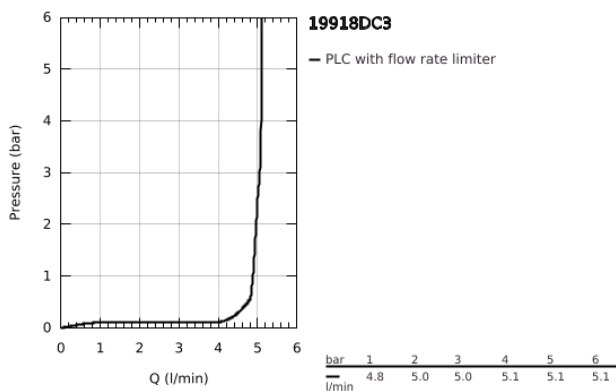

19 918 DC3 ΑΤΡΙΟ ΜΠΑΤΑΡΙΑ ΝΙΠΤΗΡΑ ΔΎΟ ΟΠΩΝ JOYSTICK

ΠΕΡΙΓΡΑΦΗ ΠΡΟΪΟΝΤΟΣ

- Χρώμα: supersteel
- επίτοιχη
- σετ τελικής εγκατάστασης για 23 429 000
- χωρίς εντοιχιζόμενο σετ εγκατάστασης
- GROHE FeatherControl Joystick cartridge
- Φινίρισμα GROHE LongLife
- 5.7 l/min laminar mousseur
- κεντρική απόσταση 110 χιλ
- projection 221 mm

19 918 DC3 ΑΤΡΙΟ ΜΠΑΤΑΡΙΑ ΝΙΠΤΗΡΑ ΔΎΟ ΟΠΩΝ JOYSTICK

ΑΝΤΑΛΛΑΚΤΙΚΑ , Απριλίου 2017 – τώρα

1: Laminaρ Φίλτρο ροής (Αριθμός ανταλλακτικού 48408000)

2: Σετ Προέκτασης 25mm (Αριθμός ανταλλακτικού 46901000)*

* Προαιρετικά εξαρτήματα