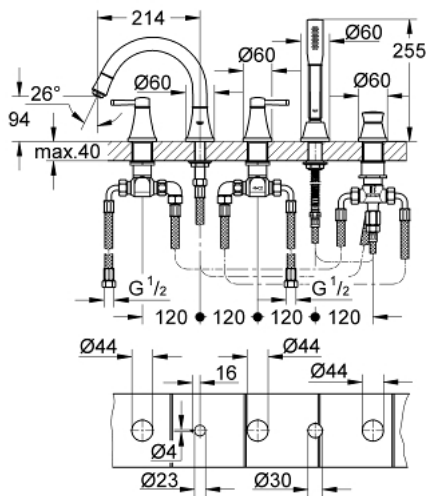

19 919 IG0 GRANDERA ΣΥΝΔΥΑΣΜΟΣ 5 ΟΠΩΝ ΜΠΑΝΙΟΥ

ΠΕΡΙΓΡΑΦΗ ΠΡΟΪΟΝΤΟΣ

- Χρώμα: chrome/gold
- Φινίρισμα GROHE LongLife
- αποτελούμενο από :
 - κεραμική κεφαλή 1/2", 90°
 - προ συναρμολογημένο ρουξούνι
 - στοιχείο λειτουργίας μονού μοχλού
 - bath sprout with mousseur and diverter bath/shower
 - Grandera hand shower 7,6 l
 - μεταλλικό σπιράλ ντους 1500 mm
 - σύνδεση για σπιράλ ντους
 - εύκαμπτοι σωλήνες σύνδεσης
 - προστασία κατά της ανάστροφης ροής
- can be used with 29 037
- ελάχιστη προτεινόμενη πίεση 1.0 bar

19 919 IG0 GRANDERA ΣΥΝΔΥΑΣΜΟΣ 5 ΟΠΩΝ ΜΠΆΝΙΟΥ

ΑΝΤΑΛΛΑΚΤΙΚΑ , Οκτωβρίου 2018 – τώρα

- 1: Handle pair (Αριθμός ανταλλακτικού 48325000)
- 2: Κεραμικός μηχανισμός 3/4" (Αριθμός ανταλλακτικού 45888000)
- 3: Κεραμικός μηχανισμός 3/4" (Αριθμός ανταλλακτικού 45887000)
- 4: Εδρα βαλβίδας 3/4" (Αριθμός ανταλλακτικού 45345000)
- 5: Κεφαλή Διανομέα (Αριθμός ανταλλακτικού 48216IG0)
- 6: Διανομέας (Αριθμός ανταλλακτικού 45443000)
- 6.1: O-Ρινγκ Ø6 x Ø2 (Αριθμός ανταλλακτικού 0128300M)
- 6.2: O-ρινγκ (Αριθμός ανταλλακτικού 0120500M)
- 7: Βιδωτή σύνδεση άξονα (Αριθμός ανταλλακτικού 45444000)
- 8: Φίλτρο ροής (Αριθμός ανταλλακτικού 13952G00)
- 9: Φίλτρο ακαθαρσιών (Αριθμός ανταλλακτικού 0700200M)
- 10: Κωνικό παξιμάδι (Αριθμός ανταλλακτικού 08864000)
- 11: Σπιράλ σύνδεσης (Αριθμός ανταλλακτικού 48018000)
- 12: Σπιράλ σύνδεσης (Αριθμός ανταλλακτικού 48019000)
- 13: Ελατήριο επαναφοράς (Αριθμός ανταλλακτικού 00869000)
- 14: Βαλβίδα αντεπιστροφής (Αριθμός ανταλλακτικού 08565000)
- 15: Σπιράλ σύνδεσης (Αριθμός ανταλλακτικού 07300000)
- 16: Μεταλλικό σπιράλ ντους (Αριθμός ανταλλακτικού 28146000)
- 17: Κλειδί (Αριθμός ανταλλακτικού 19332000)*