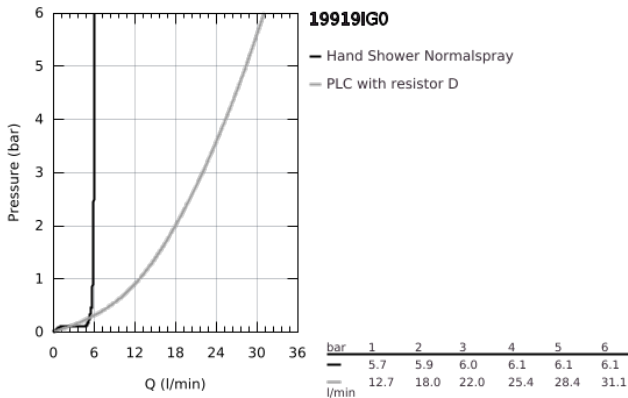

19 919 IG0 GRANDERA ΣΥΝΔΥΑΣΜΟΣ 5 ΟΠΩΝ ΜΠΑΝΙΟΥ

ΠΕΡΙΓΡΑΦΗ ΠΡΟΪΟΝΤΟΣ

- Χρώμα: chrome/gold
- Φινίρισμα GROHE LongLife
- αποτελούμενο από :
 - κεραμική κεφαλή 1/2", 90°
 - προ συναρμολογημένο ρουξούνι
 - στοιχείο λειτουργίας μονού μοχλού
 - bath sprout with mousseur and diverter bath/shower
 - Grandera hand shower 7,6 l
 - μεταλλικό σπιράλ ντους 1500 mm
 - σύνδεση για σπιράλ ντους
 - εύκαμπτοι σωλήνες σύνδεσης
 - προστασία κατά της ανάστροφης ροής
- can be used with 29 037
- ελάχιστη προτεινόμενη πίεση 1.0 bar

19 919 IG0 GRANDERA ΣΥΝΔΥΑΣΜΟΣ 5 ΟΠΩΝ ΜΠΆΝΙΟΥ

ΑΝΤΑΛΛΑΚΤΙΚΑ , Οκτωβρίου 2018 – τώρα

- 1: Handle pair (Αριθμός ανταλλακτικού 48325000)
- 2: Κεραμικός μηχανισμός 3/4" (Αριθμός ανταλλακτικού 45888000)
- 3: Κεραμικός μηχανισμός 3/4" (Αριθμός ανταλλακτικού 45887000)
- 4: Εδρα βαλβίδας 3/4" (Αριθμός ανταλλακτικού 45345000)
- 5: Κεφαλή Διανομέα (Αριθμός ανταλλακτικού 48216IG0)
- 6: Διανομέας (Αριθμός ανταλλακτικού 45443000)
- 6.1: O-Ρινγκ Ø6 x Ø2 (Αριθμός ανταλλακτικού 0128300M)
- 6.2: O-ρινγκ (Αριθμός ανταλλακτικού 0120500M)
- 7: Βιδωτή σύνδεση άξονα (Αριθμός ανταλλακτικού 45444000)
- 8: Φίλτρο ροής (Αριθμός ανταλλακτικού 13952G00)
- 9: Φίλτρο ακαθαρσιών (Αριθμός ανταλλακτικού 0700200M)
- 10: Κωνικό παξιμάδι (Αριθμός ανταλλακτικού 08864000)
- 11: Σπιράλ σύνδεσης (Αριθμός ανταλλακτικού 48018000)
- 12: Σπιράλ σύνδεσης (Αριθμός ανταλλακτικού 48019000)
- 13: Ελατήριο επαναφοράς (Αριθμός ανταλλακτικού 00869000)
- 14: Βαλβίδα αντεπιστροφής (Αριθμός ανταλλακτικού 08565000)
- 15: Σπιράλ σύνδεσης (Αριθμός ανταλλακτικού 07300000)
- 16: Μεταλλικό σπιράλ ντους (Αριθμός ανταλλακτικού 28146000)
- 17: Κλειδί (Αριθμός ανταλλακτικού 19332000)*