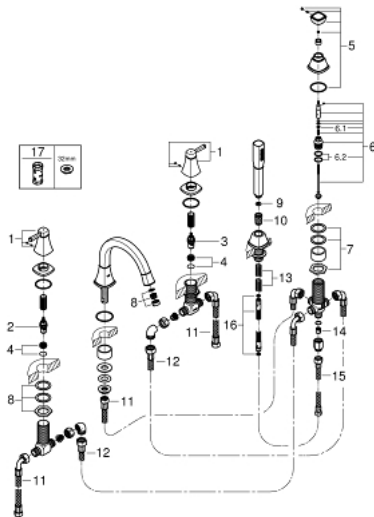

19 919 IG0 GRANDERA ΣΥΝΔΥΑΣΜΟΣ 5 ΟΠΩΝ ΜΠΑΝΙΟΥ

ΠΕΡΙΓΡΑΦΗ ΠΡΟΪΟΝΤΟΣ

- Χρώμα: chrome/gold
- Φινίρισμα GROHE LongLife
- αποτελούμενο από :
 - κεραμική κεφαλή 1/2", 90°
 - προ συναρμολογημένο ρουξούνι
 - στοιχείο λειτουργίας μονού μοχλού
 - bath sprout with mousseur and diverter bath/shower
 - Grandera hand shower 7,6 l
 - μεταλλικό σπιράλ ντους 1500 mm
 - σύνδεση για σπιράλ ντους
 - εύκαμπτοι σωλήνες σύνδεσης
 - προστασία κατά της ανάστροφης ροής
- can be used with 29 037
- ελάχιστη προτεινόμενη πίεση 1.0 bar

19 919 IG0 GRANDERA ΣΥΝΔΥΑΣΜΟΣ 5 ΟΠΩΝ ΜΠΆΝΙΟΥ

ΑΝΤΑΛΛΑΚΤΙΚΑ , Οκτωβρίου 2018 – τώρα

- 1: Handle pair (Αριθμός ανταλλακτικού 48325000)
- 2: Κεραμικός μηχανισμός 3/4" (Αριθμός ανταλλακτικού 45888000)
- 3: Κεραμικός μηχανισμός 3/4" (Αριθμός ανταλλακτικού 45887000)
- 4: Εδρα βαλβίδας 3/4" (Αριθμός ανταλλακτικού 45345000)
- 5: Κεφαλή Διανομέα (Αριθμός ανταλλακτικού 48216IG0)
- 6: Διανομέας (Αριθμός ανταλλακτικού 45443000)
- 6.1: O-Ρινγκ Ø6 x Ø2 (Αριθμός ανταλλακτικού 0128300M)
- 6.2: O-ρινγκ (Αριθμός ανταλλακτικού 0120500M)
- 7: Βιδωτή σύνδεση άξονα (Αριθμός ανταλλακτικού 45444000)
- 8: Φίλτρο ροής (Αριθμός ανταλλακτικού 13952G00)
- 9: Φίλτρο ακαθαρσιών (Αριθμός ανταλλακτικού 0700200M)
- 10: Κωνικό παξιμάδι (Αριθμός ανταλλακτικού 08864000)
- 11: Σπιράλ σύνδεσης (Αριθμός ανταλλακτικού 48018000)
- 12: Σπιράλ σύνδεσης (Αριθμός ανταλλακτικού 48019000)
- 13: Ελατήριο επαναφοράς (Αριθμός ανταλλακτικού 00869000)
- 14: Βαλβίδα αντεπιστροφής (Αριθμός ανταλλακτικού 08565000)
- 15: Σπιράλ σύνδεσης (Αριθμός ανταλλακτικού 07300000)
- 16: Μεταλλικό σπιράλ ντους (Αριθμός ανταλλακτικού 28146000)
- 17: Κλειδί (Αριθμός ανταλλακτικού 19332000)*

* Προαιρετικά εξαρτήματα