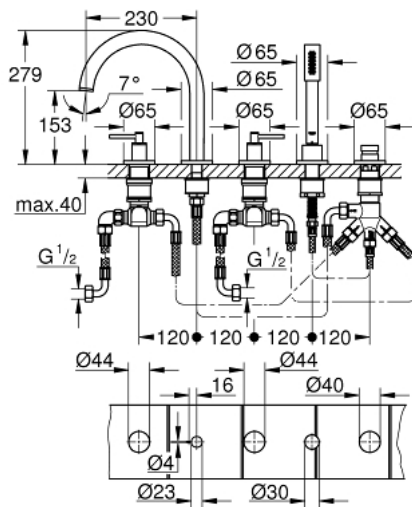

## 19 922 DA3 ΑΤΡΙΟ ΣΥΝΔΥΑΣΜΟΣ 5 ΟΠΩΝ ΜΠΑΝΙΟΥ

### ΠΕΡΙΓΡΑΦΗ ΠΡΟΪΟΝΤΟΣ

- Χρώμα: warm sunset
- κεραμική κεφαλή 1/2", 90°
- Φινίρισμα GROHE LongLife
- αποτελούμενο από :
  - προ συναρμολογημένο ρουζούνι
  - with lever handles
  - bath spout with mousseur and diverter bath/shower
  - hand shower Rainshower Aqua 6.5 l/min
  - shower hose 2000 mm
- εύκαμπτοι σωλήνες σύνδεσης
- σύνδεση για σπιράλ ντους
- προστασία κατά της ανάστροφης ροής
- can be used with 29 037
- Περιλαμβάνονται δύο διαφορετικά σετ καπακιών. Ένα σετ με σήμανση "H" και "C", ένα σετ χωρίς σήμανση.