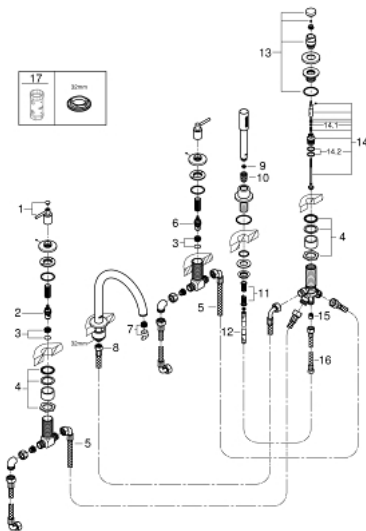

## 19 922 DC3 ΑΤΡΙΟ ΣΥΝΔΥΑΣΜΟΣ 5 ΟΠΩΝ ΜΠΑΝΙΟΥ

### ΠΕΡΙΓΡΑΦΗ ΠΡΟΪΟΝΤΟΣ

- Χρώμα: supersteel
- κεραμική κεφαλή 1/2", 90°
- Φινίρισμα GROHE LongLife
- αποτελούμενο από :
  - προ συναρμολογημένο ρουξούνι
  - with lever handles
  - bath spout with mousseur and diverter bath/shower
  - hand shower Rainshower Aqua 6.5 l/min
  - shower hose 2000 mm
  - εύκαμπτοι σωλήνες σύνδεσης
  - σύνδεση για σπιράλ ντους
  - προστασία κατά της ανάστροφης ροής
- can be used with 29 037
- Περιλαμβάνονται δύο διαφορετικά σετ καπακιών. Ένα σετ με σήμανση "H" και "C", ένα σετ χωρίς σήμανση.

## 19 922 DC3 ΑΤΡΙΟ ΣΥΝΔΥΑΣΜΟΣ 5 ΟΠΩΝ ΜΠΆΝΙΟΥ

### ΑΝΤΑΛΛΑΚΤΙΚΑ , Απριλίου 2017 – τώρα

- 1: Lever handle bath (Αριθμός ανταλλακτικού 18034DC3)
- 2: Κεραμικός μηχανισμός 3/4" (Αριθμός ανταλλακτικού 45888000)
- 3: Εδρα βαλβίδας 3/4" (Αριθμός ανταλλακτικού 45345000)
- 4: Βιδωτή σύνδεση άξονα (Αριθμός ανταλλακτικού 45444000)
- 5: Σπιράλ σύνδεσης (Αριθμός ανταλλακτικού 48019000)
- 6: Κεραμικός μηχανισμός 3/4" (Αριθμός ανταλλακτικού 45887000)
- 7: Φίλτρο ροής (Αριθμός ανταλλακτικού 13926000)
- 8: Σπιράλ σύνδεσης (Αριθμός ανταλλακτικού 48018000)
- 9: Φίλτρο ακαθαρσιών (Αριθμός ανταλλακτικού 0700200M)
- 10: Κωνικό παξιμάδι (Αριθμός ανταλλακτικού 08864DC0)
- 11: Ελατήριο επαναφοράς (Αριθμός ανταλλακτικού 00869000)
- 12: Μεταλλικό σπιράλ ντους (Αριθμός ανταλλακτικού 28146000)
- 13: Κεφαλή Διανομέα (Αριθμός ανταλλακτικού 48411DC0)
- 14: Διανομέας (Αριθμός ανταλλακτικού 45443000)
- 14.1: Ο-Ρινγκ Ø6 x Ø2 (Αριθμός ανταλλακτικού 0128300M)
- 14.2: Ο-ρινγκ (Αριθμός ανταλλακτικού 0120500M)
- 15: Βαλβίδα αντεπιστροφής (Αριθμός ανταλλακτικού 08565000)
- 16: Σπιράλ σύνδεσης (Αριθμός ανταλλακτικού 07300000)
- 17: Κλειδί (Αριθμός ανταλλακτικού 19332000)\*