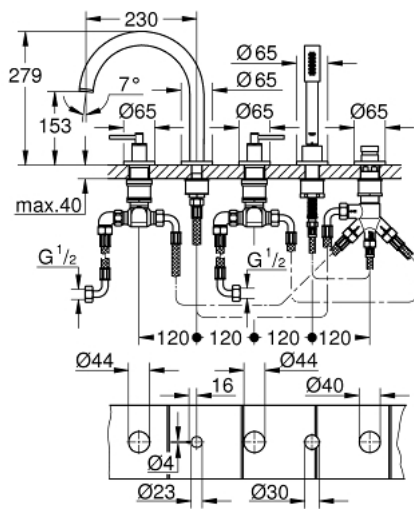

## 19 922 DC3 ΑΤΡΙΟ ΣΥΝΔΥΑΣΜΟΣ 5 ΟΠΩΝ ΜΠΑΝΙΟΥ

### ΠΕΡΙΓΡΑΦΗ ΠΡΟΪΟΝΤΟΣ

- Χρώμα: supersteel
- κεραμική κεφαλή 1/2", 90°
- Φινίρισμα GROHE LongLife
- αποτελούμενο από :
  - προ συναρμολογημένο ρουξούνι
  - with lever handles
  - bath spout with mousseur and diverter bath/shower
  - hand shower Rainshower Aqua 6.5 l/min
  - shower hose 2000 mm
  - εύκαμπτοι σωλήνες σύνδεσης
  - σύνδεση για σπιράλ ντους
  - προστασία κατά της ανάστροφης ροής
- can be used with 29 037
- Περιλαμβάνονται δύο διαφορετικά σετ καπακιών. Ένα σετ με σήμανση "H" και "C", ένα σετ χωρίς σήμανση.

## 19 922 DC3 ΑΤΡΙΟ ΣΥΝΔΥΑΣΜΟΣ 5 ΟΠΩΝ ΜΠΆΝΙΟΥ

### ΑΝΤΑΛΛΑΚΤΙΚΑ , Απριλίου 2017 – τώρα

- 1: Lever handle bath (Αριθμός ανταλλακτικού 18034DC3)
- 2: Κεραμικός μηχανισμός 3/4" (Αριθμός ανταλλακτικού 45888000)
- 3: Εδρα βαλβίδας 3/4" (Αριθμός ανταλλακτικού 45345000)
- 4: Βιδωτή σύνδεση άξονα (Αριθμός ανταλλακτικού 45444000)
- 5: Σπιράλ σύνδεσης (Αριθμός ανταλλακτικού 48019000)
- 6: Κεραμικός μηχανισμός 3/4" (Αριθμός ανταλλακτικού 45887000)
- 7: Φίλτρο ροής (Αριθμός ανταλλακτικού 13926000)
- 8: Σπιράλ σύνδεσης (Αριθμός ανταλλακτικού 48018000)
- 9: Φίλτρο ακαθαρσιών (Αριθμός ανταλλακτικού 0700200M)
- 10: Κωνικό παξιμάδι (Αριθμός ανταλλακτικού 08864DC0)
- 11: Ελατήριο επαναφοράς (Αριθμός ανταλλακτικού 00869000)
- 12: Μεταλλικό σπιράλ ντους (Αριθμός ανταλλακτικού 28146000)
- 13: Κεφαλή Διανομέα (Αριθμός ανταλλακτικού 48411DC0)
- 14: Διανομέας (Αριθμός ανταλλακτικού 45443000)
- 14.1: Ο-Ρινγκ Ø6 x Ø2 (Αριθμός ανταλλακτικού 0128300M)
- 14.2: Ο-ρινγκ (Αριθμός ανταλλακτικού 0120500M)
- 15: Βαλβίδα αντεπιστροφής (Αριθμός ανταλλακτικού 08565000)
- 16: Σπιράλ σύνδεσης (Αριθμός ανταλλακτικού 07300000)
- 17: Κλειδί (Αριθμός ανταλλακτικού 19332000)\*