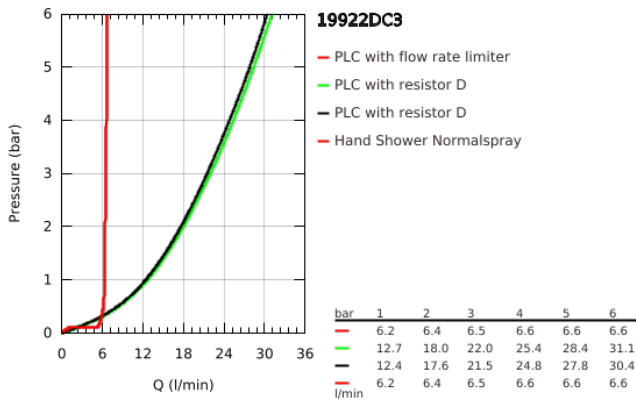

### ΠΕΡΙΓΡΑΦΗ ΠΡΟΪΟΝΤΟΣ

- Χρώμα: supersteel
- κεραμική κεφαλή 1/2", 90°
- Φινίρισμα GROHE LongLife
- αποτελούμενο από :
  - προ συναρμολογημένο ρουξούνι
  - with lever handles
  - bath spout with mousseur and diverter bath/shower
  - hand shower Rainshower Aqua 6.5 l/min
  - shower hose 2000 mm
  - εύκαμπτοι σωλήνες σύνδεσης
  - σύνδεση για σπιράλ ντους
  - προστασία κατά της ανάστροφης ροής
- can be used with 29 037
- Περιλαμβάνονται δύο διαφορετικά σετ καπακιών. Ένα σετ με σήμανση "H" και "C", ένα σετ χωρίς σήμανση.