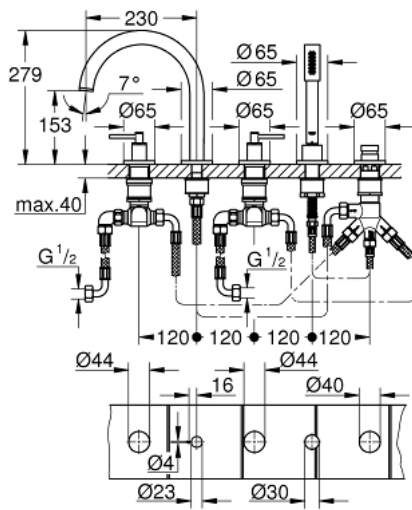

19 922 GL3 ΑΤΡΙΟ ΣΥΝΔΥΑΣΜΟΣ 5 ΟΠΩΝ ΜΠΑΝΙΟΥ

ΠΕΡΙΓΡΑΦΗ ΠΡΟΪΟΝΤΟΣ

- Χρώμα: cool sunrise
- κεραμική κεφαλή 1/2", 90°
- Φινίρισμα GROHE LongLife
- αποτελούμενο από :
 - προ συναρμολογημένο ρουξούνι
 - with lever handles
 - bath spout with mousseur and diverter bath/shower
 - hand shower Rainshower Aqua 6.5 l/min
 - shower hose 2000 mm
 - εύκαμπτοι σωλήνες σύνδεσης
 - σύνδεση για σπιράλ ντους
 - προστασία κατά της ανάστροφης ροής
- can be used with 29 037
- Περιλαμβάνονται δύο διαφορετικά σετ καπακιών. Ένα σετ με σήμανση "H" και "C", ένα σετ χωρίς σήμανση.