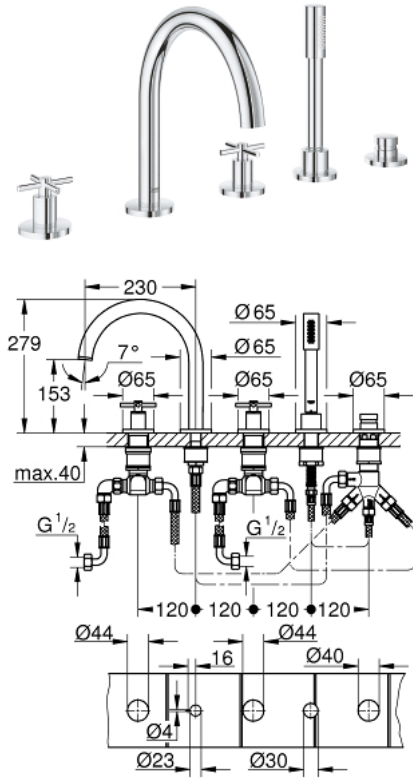

19 923 003 ΑΤΡΙΟ ΣΥΝΔΥΑΣΜΟΣ 5 ΟΠΩΝ ΜΠΆΝΙΟΥ

ΠΕΡΙΓΡΑΦΗ ΠΡΟΪΟΝΤΟΣ

- Χρώμα: chrome
- κεραμική κεφαλή 1/2", 90°
- Φινίρισμα GROHE LongLife
- προ συναρμολογημένο ρουζούνι
- με σταυροειδείς λαβές
- bath spout with mousseur and diverter bath/shower
- hand shower Rainshower Aqua 6.5 l/min
- shower hose 2000 mm
- εύκαμπτοι σωλήνες σύνδεσης
- σύνδεση για σπιράλ ντους
- προστασία κατά της ανάστροφης ροής
- can be used with 29 037
- Περιλαμβάνονται δύο διαφορετικά σετ καπακιών. Ένα σετ με σήμανση "H" και "C", ένα σετ χωρίς σήμανση.

19 923 003 ΑΤΡΙΟ ΣΥΝΔΥΑΣΜΟΣ 5 ΟΠΩΝ ΜΠΆΝΙΟΥ

ΑΝΤΑΛΛΑΚΤΙΚΑ , Απριλίου 2017 – τώρα

- 1: Cross handle bath (Αριθμός ανταλλακτικού 18033003)
- 2: Κεραμικός μηχανισμός 3/4" (Αριθμός ανταλλακτικού 45888000)
- 3: Εδρα βαλβίδας 3/4" (Αριθμός ανταλλακτικού 45345000)
- 4: Βιδωτή σύνδεση άξονα (Αριθμός ανταλλακτικού 45444000)
- 5: Σπιράλ σύνδεσης (Αριθμός ανταλλακτικού 48019000)
- 6: Κεραμικός μηχανισμός 3/4" (Αριθμός ανταλλακτικού 45887000)
- 7: Φίλτρο ροής (Αριθμός ανταλλακτικού 13926000)
- 8: Σπιράλ σύνδεσης (Αριθμός ανταλλακτικού 48018000)
- 9: Φίλτρο ακαθαρσιών (Αριθμός ανταλλακτικού 0700200M)
- 10: Κωνικό παξιμάδι (Αριθμός ανταλλακτικού 08864000)
- 11: Ελατήριο επαναφοράς (Αριθμός ανταλλακτικού 00869000)
- 12: Μεταλλικό σπιράλ ντους (Αριθμός ανταλλακτικού 28146000)
- 13: Κεφαλή Διανομέα (Αριθμός ανταλλακτικού 48411000)
- 14: Διανομέας (Αριθμός ανταλλακτικού 45443000)
- 14.1: Ο-Ρινγκ $\varnothing 6 \times \varnothing 2$ (Αριθμός ανταλλακτικού 0128300M)
- 14.2: Ο-ρινγκ (Αριθμός ανταλλακτικού 0120500M)
- 15: Βαλβίδα αντεπιστροφής (Αριθμός ανταλλακτικού 08565000)
- 16: Σπιράλ σύνδεσης (Αριθμός ανταλλακτικού 07300000)
- 17: Κλειδί (Αριθμός ανταλλακτικού 19332000)*