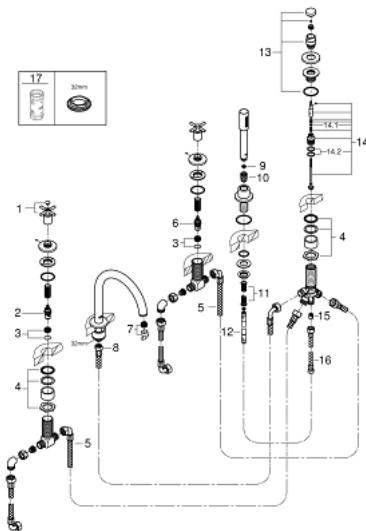

19 923 003 ΑΤΡΙΟ ΣΥΝΔΥΑΣΜΟΣ 5 ΟΠΩΝ ΜΠΆΝΙΟΥ

ΠΕΡΙΓΡΑΦΗ ΠΡΟΪΟΝΤΟΣ

- Χρώμα: chrome
- κεραμική κεφαλή 1/2", 90°
- Φινίρισμα GROHE LongLife
- προ συναρμολογημένο ρουζούνι
- με σταυροειδείς λαβές
- bath spout with mousseur and diverter bath/shower
- hand shower Rainshower Aqua 6.5 l/min
- shower hose 2000 mm
- εύκαμπτοι σωλήνες σύνδεσης
- σύνδεση για σπιράλ ντους
- προστασία κατά της ανάστροφης ροής
- can be used with 29 037
- Περιλαμβάνονται δύο διαφορετικά σετ καπακιών. Ένα σετ με σήμανση "H" και "C", ένα σετ χωρίς σήμανση.

19 923 003 ΑΤΡΙΟ ΣΥΝΔΥΑΣΜΟΣ 5 ΟΠΩΝ ΜΠΆΝΙΟΥ

ΑΝΤΑΛΛΑΚΤΙΚΑ , Απριλίου 2017 – τώρα

- 1: Cross handle bath (Αριθμός ανταλλακτικού 18033003)
- 2: Κεραμικός μηχανισμός 3/4" (Αριθμός ανταλλακτικού 45888000)
- 3: Εδρα βαλβίδας 3/4" (Αριθμός ανταλλακτικού 45345000)
- 4: Βιδωτή σύνδεση άξονα (Αριθμός ανταλλακτικού 45444000)
- 5: Σπιράλ σύνδεσης (Αριθμός ανταλλακτικού 48019000)
- 6: Κεραμικός μηχανισμός 3/4" (Αριθμός ανταλλακτικού 45887000)
- 7: Φίλτρο ροής (Αριθμός ανταλλακτικού 13926000)
- 8: Σπιράλ σύνδεσης (Αριθμός ανταλλακτικού 48018000)
- 9: Φίλτρο ακαθαρσιών (Αριθμός ανταλλακτικού 0700200M)
- 10: Κωνικό παξιμάδι (Αριθμός ανταλλακτικού 08864000)
- 11: Ελατήριο επαναφοράς (Αριθμός ανταλλακτικού 00869000)
- 12: Μεταλλικό σπιράλ ντους (Αριθμός ανταλλακτικού 28146000)
- 13: Κεφαλή Διανομέα (Αριθμός ανταλλακτικού 48411000)
- 14: Διανομέας (Αριθμός ανταλλακτικού 45443000)
- 14.1: Ο-Ρινγκ $\varnothing 6 \times \varnothing 2$ (Αριθμός ανταλλακτικού 0128300M)
- 14.2: Ο-ρινγκ (Αριθμός ανταλλακτικού 0120500M)
- 15: Βαλβίδα αντεπιστροφής (Αριθμός ανταλλακτικού 08565000)
- 16: Σπιράλ σύνδεσης (Αριθμός ανταλλακτικού 07300000)
- 17: Κλειδί (Αριθμός ανταλλακτικού 19332000)*

* Προαιρετικά εξαρτήματα