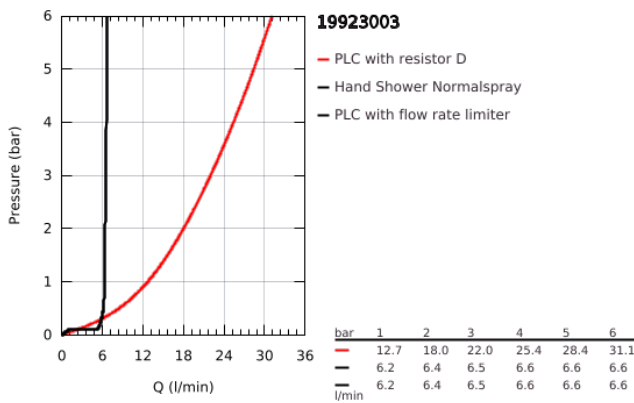

19 923 003 ΑΤΡΙΟ ΣΥΝΔΥΑΣΜΟΣ 5 ΟΠΩΝ ΜΠΆΝΙΟΥ

ΠΕΡΙΓΡΑΦΗ ΠΡΟΪΟΝΤΟΣ

- Χρώμα: chrome
- κεραμική κεφαλή 1/2", 90°
- Φινίρισμα GROHE LongLife
- προ συναρμολογημένο ρουζούνι
- με σταυροειδείς λαβές
- bath spout with mousseur and diverter bath/shower
- hand shower Rainshower Aqua 6.5 l/min
- shower hose 2000 mm
- εύκαμπτοι σωλήνες σύνδεσης
- σύνδεση για σπιράλ ντους
- προστασία κατά της ανάστροφης ροής
- can be used with 29 037
- Περιλαμβάνονται δύο διαφορετικά σετ καπακιών. Ένα σετ με σήμανση "H" και "C", ένα σετ χωρίς σήμανση.