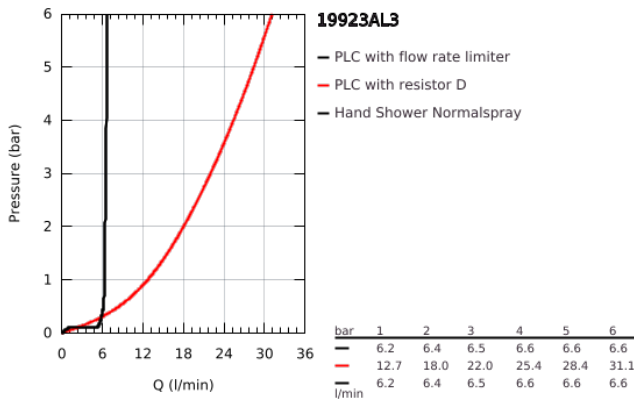

19 923 AL3 ΑΤΡΙΟ ΣΥΝΔΥΑΣΜΟΣ 5 ΟΠΩΝ ΜΠΆΝΙΟΥ

ΠΕΡΙΓΡΑΦΗ ΠΡΟΪΟΝΤΟΣ

- Χρώμα: brushed hard graphite
- κεραμική κεφαλή 1/2", 90°
- Φινίρισμα GROHE LongLife
- αποτελούμενο από :
 - προ συναρμολογημένο ρουξούνι
 - με σταυροειδείς λαβές
 - bath spout with mousseur and diverter bath/shower
 - hand shower Rainshower Aqua 6.5 l/min
 - shower hose 2000 mm
 - εύκαμπτοι σωλήνες σύνδεσης
 - σύνδεση για σπιράλ ντους
 - προστασία κατά της ανάστροφης ροής
- can be used with 29 037
- Περιλαμβάνονται δύο διαφορετικά σετ καπακιών. Ένα σετ με σήμανση "H" και "C", ένα σετ χωρίς σήμανση.