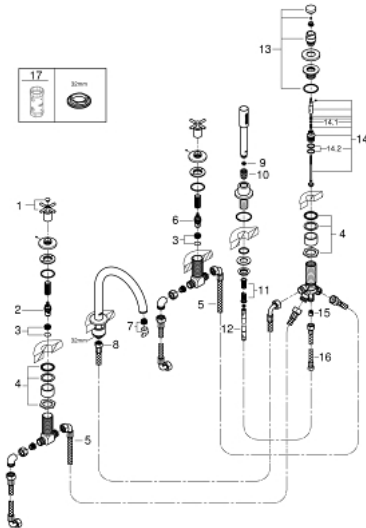

19 923 AL3 ΑΤΡΙΟ ΣΥΝΔΥΑΣΜΟΣ 5 ΟΠΩΝ ΜΠΆΝΙΟΥ

ΠΕΡΙΓΡΑΦΗ ΠΡΟΪΟΝΤΟΣ

- Χρώμα: brushed hard graphite
- κεραμική κεφαλή 1/2", 90°
- Φινίρισμα GROHE LongLife
- αποτελούμενο από :
 - προ συναρμολογημένο ρουξούνι
 - με σταυροειδείς λαβές
 - bath spout with mousseur and diverter bath/shower
 - hand shower Rainshower Aqua 6.5 l/min
 - shower hose 2000 mm
 - εύκαμπτοι σωλήνες σύνδεσης
 - σύνδεση για σπιράλ ντους
 - προστασία κατά της ανάστροφης ροής
- can be used with 29 037
- Περιλαμβάνονται δύο διαφορετικά σετ καπακιών. Ένα σετ με σήμανση "H" και "C", ένα σετ χωρίς σήμανση.

19 923 AL3 ΑΤΡΙΟ ΣΥΝΔΥΑΣΜΟΣ 5 ΟΠΩΝ ΜΠΉΝΙΟΥ

ΑΝΤΑΛΛΑΚΤΙΚΑ , Απριλίου 2017 – τώρα

- 1: Cross handle bath (Αριθμός ανταλλακτικού 18033AL3)
- 2: Κεραμικός μηχανισμός 3/4" (Αριθμός ανταλλακτικού 45888000)
- 3: Εδρα βαλβίδας 3/4" (Αριθμός ανταλλακτικού 45345000)
- 4: Βιδωτή σύνδεση άξονα (Αριθμός ανταλλακτικού 45444000)
- 6: Κεραμικός μηχανισμός 3/4" (Αριθμός ανταλλακτικού 45887000)
- 7: Φίλτρο ροής (Αριθμός ανταλλακτικού 13926000)
- 8: Σπирάλ σύνδεσης (Αριθμός ανταλλακτικού 48018000)
- 9: Φίλτρο ακαθαρσιών (Αριθμός ανταλλακτικού 0700200M)
- 10: Κωνικό παξιμάδι (Αριθμός ανταλλακτικού 08864AL0)
- 11: Ελατήριο επαναφοράς (Αριθμός ανταλλακτικού 00869000)
- 12: Μεταλλικό σπирάλ ντους (Αριθμός ανταλλακτικού 28146000)
- 13: Κεφαλή Διανομέα (Αριθμός ανταλλακτικού 48411AL0)
- 14: Διανομέας (Αριθμός ανταλλακτικού 45443000)
- 14.1: O-Ρινγκ $\varnothing 6 \times \varnothing 2$ (Αριθμός ανταλλακτικού 0128300M)
- 14.2: O-ρινγκ (Αριθμός ανταλλακτικού 0120500M)
- 15: Βαλβίδα αντεπιστροφής (Αριθμός ανταλλακτικού 08565000)
- 16: Σπирάλ σύνδεσης (Αριθμός ανταλλακτικού 07300000)
- 17: Κλειδί (Αριθμός ανταλλακτικού 19332000)*

* Προαιρετικά εξαρτήματα