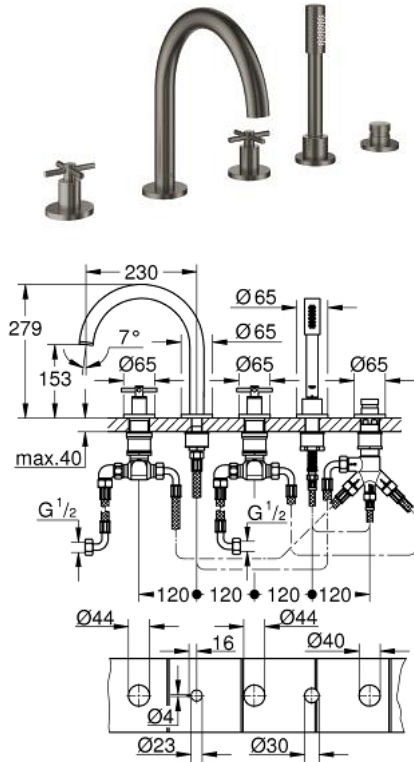

19 923 AL3 ΑΤΡΙΟ ΣΥΝΔΥΑΣΜΟΣ 5 ΟΠΩΝ ΜΠΆΝΙΟΥ

ΠΕΡΙΓΡΑΦΗ ΠΡΟΪΟΝΤΟΣ

- Χρώμα: brushed hard graphite
- κεραμική κεφαλή 1/2", 90°
- Φινίρισμα GROHE LongLife
- αποτελούμενο από :
 - προ συναρμολογημένο ρουξούνι
 - με σταυροειδείς λαβές
 - bath spout with mousseur and diverter bath/shower
 - hand shower Rainshower Aqua 6.5 l/min
 - shower hose 2000 mm
 - εύκαμπτοι σωλήνες σύνδεσης
 - σύνδεση για σπιράλ ντους
 - προστασία κατά της ανάστροφης ροής
- can be used with 29 037
- Περιλαμβάνονται δύο διαφορετικά σετ καπακιών. Ένα σετ με σήμανση "H" και "C", ένα σετ χωρίς σήμανση.

19 923 AL3 ΑΤΡΙΟ ΣΥΝΔΥΑΣΜΟΣ 5 ΟΠΩΝ ΜΠΉΝΙΟΥ

ΑΝΤΑΛΛΑΚΤΙΚΑ , Απριλίου 2017 – τώρα

- 1: Cross handle bath (Αριθμός ανταλλακτικού 18033AL3)
- 2: Κεραμικός μηχανισμός 3/4" (Αριθμός ανταλλακτικού 45888000)
- 3: Εδρα βαλβίδας 3/4" (Αριθμός ανταλλακτικού 45345000)
- 4: Βιδωτή σύνδεση άξονα (Αριθμός ανταλλακτικού 45444000)
- 6: Κεραμικός μηχανισμός 3/4" (Αριθμός ανταλλακτικού 45887000)
- 7: Φίλτρο ροής (Αριθμός ανταλλακτικού 13926000)
- 8: Σπирάλ σύνδεσης (Αριθμός ανταλλακτικού 48018000)
- 9: Φίλτρο ακαθαρσιών (Αριθμός ανταλλακτικού 0700200M)
- 10: Κωνικό παξιμάδι (Αριθμός ανταλλακτικού 08864AL0)
- 11: Ελατήριο επαναφοράς (Αριθμός ανταλλακτικού 00869000)
- 12: Μεταλλικό σπирάλ ντους (Αριθμός ανταλλακτικού 28146000)
- 13: Κεφαλή Διανομέα (Αριθμός ανταλλακτικού 48411AL0)
- 14: Διανομέας (Αριθμός ανταλλακτικού 45443000)
- 14.1: O-Ρινγκ $\varnothing 6 \times \varnothing 2$ (Αριθμός ανταλλακτικού 0128300M)
- 14.2: O-ρινγκ (Αριθμός ανταλλακτικού 0120500M)
- 15: Βαλβίδα αντεπιστροφής (Αριθμός ανταλλακτικού 08565000)
- 16: Σπирάλ σύνδεσης (Αριθμός ανταλλακτικού 07300000)
- 17: Κλειδί (Αριθμός ανταλλακτικού 19332000)*