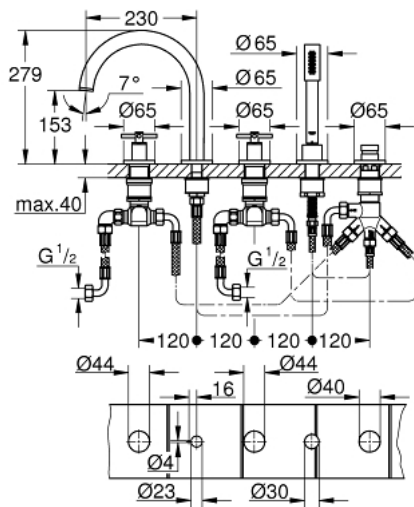

19 923 DA3 ΑΤΡΙΟ ΣΥΝΔΥΑΣΜΟΣ 5 ΟΠΩΝ ΜΠΑΝΙΟΥ

ΠΕΡΙΓΡΑΦΗ ΠΡΟΪΟΝΤΟΣ

- Χρώμα: warm sunset
- κεραμική κεφαλή 1/2", 90°
- Φινίρισμα GROHE LongLife
- αποτελούμενο από :
 - προ συναρμολογημένο ρουξούνι
 - με σταυροειδείς λαβές
 - bath spout with mousseur and diverter bath/shower
 - hand shower Rainshower Aqua 6.5 l/min
 - shower hose 2000 mm
 - εύκαμπτοι σωλήνες σύνδεσης
 - σύνδεση για σπιράλ ντους
 - προστασία κατά της ανάστροφης ροής
- can be used with 29 037
- Περιλαμβάνονται δύο διαφορετικά σετ καπακιών. Ένα σετ με σήμανση "H" και "C", ένα σετ χωρίς σήμανση.