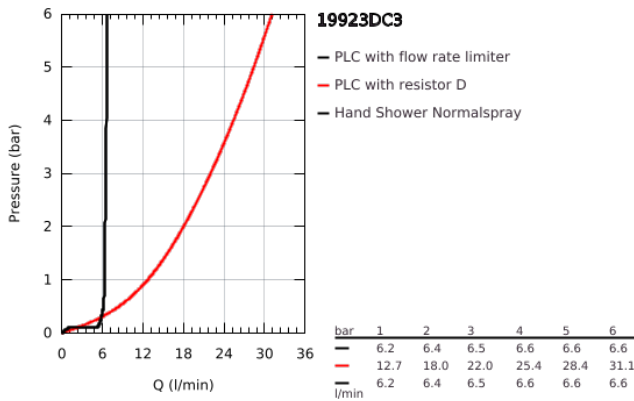

### ΠΕΡΙΓΡΑΦΗ ΠΡΟΪΟΝΤΟΣ

- Χρώμα: supersteel
- κεραμική κεφαλή 1/2", 90°
- Φινίρισμα GROHE LongLife
- αποτελούμενο από :
  - προ συναρμολογημένο ρουξούνι
  - με σταυροειδείς λαβές
  - bath spout with mousseur and diverter bath/shower
  - hand shower Rainshower Aqua 6.5 l/min
  - shower hose 2000 mm
  - εύκαμπτοι σωλήνες σύνδεσης
  - σύνδεση για σπιράλ ντους
  - προστασία κατά της ανάστροφης ροής
- can be used with 29 037
- Περιλαμβάνονται δύο διαφορετικά σετ καπακιών. Ένα σετ με σήμανση "H" και "C", ένα σετ χωρίς σήμανση.