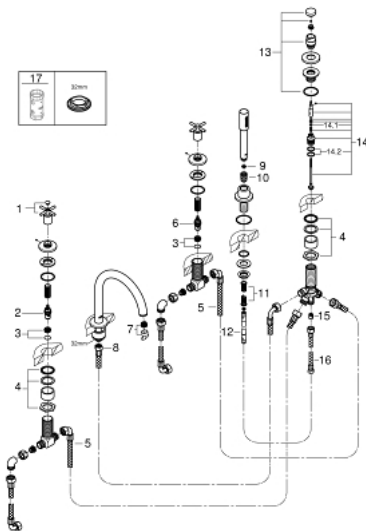

## 19 923 DC3 ΑΤΡΙΟ ΣΥΝΔΥΑΣΜΟΣ 5 ΟΠΩΝ ΜΓ'ΑΝΙΟΥ

### ΠΕΡΙΓΡΑΦΗ ΠΡΟΪΟΝΤΟΣ

- Χρώμα: supersteel
- κεραμική κεφαλή 1/2", 90°
- Φινίρισμα GROHE LongLife
- αποτελούμενο από :
  - προ συναρμολογημένο ρουξούνι
  - με σταυροειδείς λαβές
  - bath spout with mousseur and diverter bath/shower
  - hand shower Rainshower Aqua 6.5 l/min
  - shower hose 2000 mm
  - εύκαμπτοι σωλήνες σύνδεσης
  - σύνδεση για σπιράλ ντους
  - προστασία κατά της ανάστροφης ροής
- can be used with 29 037
- Περιλαμβάνονται δύο διαφορετικά σετ καπακιών. Ένα σετ με σήμανση "H" και "C", ένα σετ χωρίς σήμανση.

## 19 923 DC3 ΑΤΡΙΟ ΣΥΝΔΥΑΣΜΟΣ 5 ΟΠΩΝ ΜΠΆΝΙΟΥ

### ΑΝΤΑΛΛΑΚΤΙΚΑ , Απριλίου 2017 – τώρα

- 1: Cross handle bath (Αριθμός ανταλλακτικού 18033DC3)
- 2: Κεραμικός μηχανισμός 3/4" (Αριθμός ανταλλακτικού 45888000)
- 3: Εδρα βαλβίδας 3/4" (Αριθμός ανταλλακτικού 45345000)
- 4: Βιδωτή σύνδεση άξονα (Αριθμός ανταλλακτικού 45444000)
- 6: Κεραμικός μηχανισμός 3/4" (Αριθμός ανταλλακτικού 45887000)
- 7: Φίλτρο ροής (Αριθμός ανταλλακτικού 13926000)
- 8: Σπирάλ σύνδεσης (Αριθμός ανταλλακτικού 48018000)
- 9: Φίλτρο ακαθαρσιών (Αριθμός ανταλλακτικού 0700200M)
- 10: Κωνικό παξιμάδι (Αριθμός ανταλλακτικού 08864DC0)
- 11: Ελατήριο επαναφοράς (Αριθμός ανταλλακτικού 00869000)
- 12: Μεταλλικό σπирάλ ντους (Αριθμός ανταλλακτικού 28146000)
- 13: Κεφαλή Διανομέα (Αριθμός ανταλλακτικού 48411DC0)
- 14: Διανομέας (Αριθμός ανταλλακτικού 45443000)
- 14.1: O-Ρινγκ  $\varnothing 6 \times \varnothing 2$  (Αριθμός ανταλλακτικού 0128300M)
- 14.2: O-ρινγκ (Αριθμός ανταλλακτικού 0120500M)
- 15: Βαλβίδα αντεπιστροφής (Αριθμός ανταλλακτικού 08565000)
- 16: Σπирάλ σύνδεσης (Αριθμός ανταλλακτικού 07300000)
- 17: Κλειδί (Αριθμός ανταλλακτικού 19332000)\*