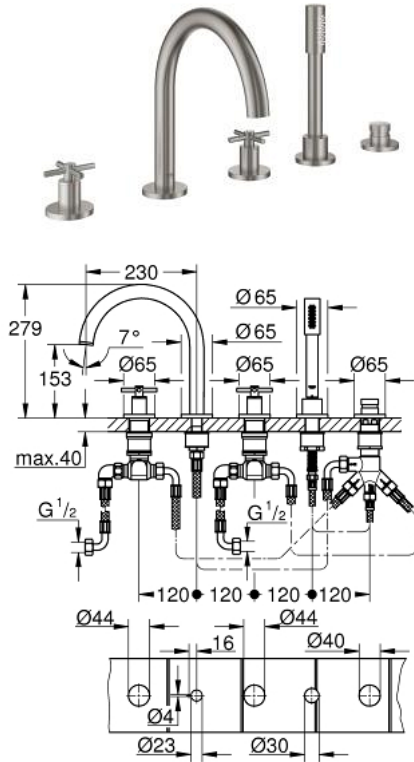

## 19 923 DC3 ΑΤΡΙΟ ΣΥΝΔΥΑΣΜΟΣ 5 ΟΠΩΝ ΜΓ'ΑΝΙΟΥ

### ΠΕΡΙΓΡΑΦΗ ΠΡΟΪΟΝΤΟΣ

- Χρώμα: supersteel
- κεραμική κεφαλή 1/2", 90°
- Φινίρισμα GROHE LongLife
- αποτελούμενο από :
  - προ συναρμολογημένο ρουξούνι
  - με σταυροειδείς λαβές
  - bath spout with mousseur and diverter bath/shower
  - hand shower Rainshower Aqua 6.5 l/min
  - shower hose 2000 mm
  - εύκαμπτοι σωλήνες σύνδεσης
  - σύνδεση για σπιράλ ντους
  - προστασία κατά της ανάστροφης ροής
- can be used with 29 037
- Περιλαμβάνονται δύο διαφορετικά σετ καπακιών. Ένα σετ με σήμανση "H" και "C", ένα σετ χωρίς σήμανση.

## 19 923 DC3 ΑΤΡΙΟ ΣΥΝΔΥΑΣΜΟΣ 5 ΟΠΩΝ ΜΠΆΝΙΟΥ

### ΑΝΤΑΛΛΑΚΤΙΚΑ , Απριλίου 2017 – τώρα

- 1: Cross handle bath (Αριθμός ανταλλακτικού 18033DC3)
- 2: Κεραμικός μηχανισμός 3/4" (Αριθμός ανταλλακτικού 45888000)
- 3: Εδρα βαλβίδας 3/4" (Αριθμός ανταλλακτικού 45345000)
- 4: Βιδωτή σύνδεση άξονα (Αριθμός ανταλλακτικού 45444000)
- 6: Κεραμικός μηχανισμός 3/4" (Αριθμός ανταλλακτικού 45887000)
- 7: Φίλτρο ροής (Αριθμός ανταλλακτικού 13926000)
- 8: Σπирάλ σύνδεσης (Αριθμός ανταλλακτικού 48018000)
- 9: Φίλτρο ακαθαρσιών (Αριθμός ανταλλακτικού 0700200M)
- 10: Κωνικό παξιμάδι (Αριθμός ανταλλακτικού 08864DC0)
- 11: Ελατήριο επαναφοράς (Αριθμός ανταλλακτικού 00869000)
- 12: Μεταλλικό σπирάλ ντους (Αριθμός ανταλλακτικού 28146000)
- 13: Κεφαλή Διανομέα (Αριθμός ανταλλακτικού 48411DC0)
- 14: Διανομέας (Αριθμός ανταλλακτικού 45443000)
- 14.1: O-Ρινγκ  $\varnothing 6 \times \varnothing 2$  (Αριθμός ανταλλακτικού 0128300M)
- 14.2: O-ρινγκ (Αριθμός ανταλλακτικού 0120500M)
- 15: Βαλβίδα αντεπιστροφής (Αριθμός ανταλλακτικού 08565000)
- 16: Σπирάλ σύνδεσης (Αριθμός ανταλλακτικού 07300000)
- 17: Κλειδί (Αριθμός ανταλλακτικού 19332000)\*