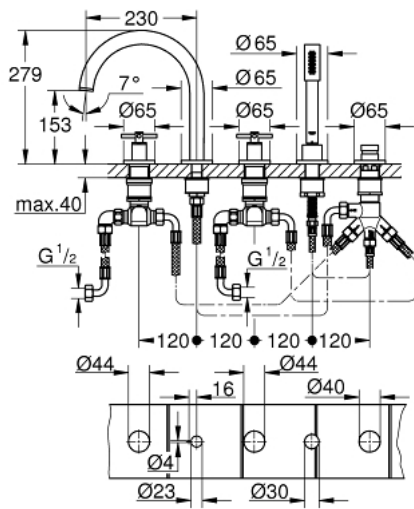

19 923 GL3 ΑΤΡΙΟ ΣΥΝΔΥΑΣΜΟΣ 5 ΟΠΩΝ ΜΠΆΝΙΟΥ

ΠΕΡΙΓΡΑΦΗ ΠΡΟΪΟΝΤΟΣ

- Χρώμα: cool sunrise
- κεραμική κεφαλή 1/2", 90°
- Φινίρισμα GROHE LongLife
- αποτελούμενο από :
 - προ συναρμολογημένο ρουζούνι
 - με σταυροειδείς λαβές
 - bath spout with mousseur and diverter bath/shower
 - hand shower Rainshower Aqua 6.5 l/min
 - shower hose 2000 mm
 - εύκαμπτοι σωλήνες σύνδεσης
 - σύνδεση για σπιράλ ντους
 - προστασία κατά της ανάστροφης ροής
- can be used with 29 037
- Περιλαμβάνονται δύο διαφορετικά σετ καπακιών. Ένα σετ με σήμανση "H" και "C", ένα σετ χωρίς σήμανση.