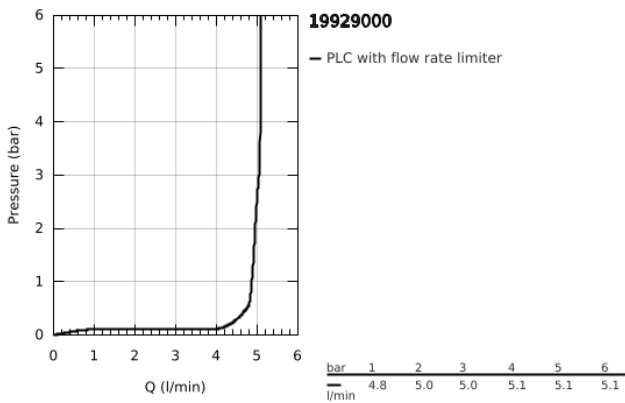

19 929 000 GRANDERA ΜΠΑΤΑΡΙΑ ΝΙΠΤΗΡΑ ΔΎΟ ΟΠΩΝ 1/2" ΜΕΓΕΘΟΣ S

ΠΕΡΙΓΡΑΦΗ ΠΡΟΪΟΝΤΟΣ

- Χρώμα: chrome
- επίτοιχη
- σετ τελικής εγκατάστασης για 23 319 000
- χωρίς εντοιχιζόμενο σετ εγκατάστασης
- Φινίρισμα GROHE LongLife
- GROHE EcoJoy - Less water, perfect flow
- GROHE AquaGuide adjustable mousseur 5.7 l/min
- κεντρική απόσταση 110 χιλ
- προβολή 177 mm

19 929 000 **GRANDERA ΜΠΑΤΑΡΙΑ ΝΙΠΤΗΡΑ ΔΎΓΟ ΟΠΩΝ 1/2" ΜΕΓΕΘΟΣ S**

**ΑΝΤΑΛΛΑΚΤΙΚΑ**, Αυγούστου 2017 – τώρα

1: Λαβή (Αριθμός ανταλλακτικού 46833000)

2: Μειωτήρας ροής (Αριθμός ανταλλακτικού 46837000)

3: Προέκταση (Αριθμός ανταλλακτικού 46627000)\*