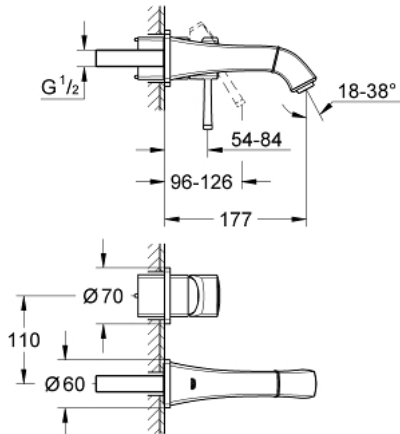

19 929 000 GRANDERA ΜΠΑΤΑΡΙΑ ΝΙΠΤΗΡΑ ΔΎΟ ΟΠΩΝ 1/2" ΜΕΓΕΘΟΣ S

ΠΕΡΙΓΡΑΦΗ ΠΡΟΪΟΝΤΟΣ

- Χρώμα: chrome
- επίτοιχη
- σετ τελικής εγκατάστασης για 23 319 000
- χωρίς εντοιχιζόμενο σετ εγκατάστασης
- Φινίρισμα GROHE LongLife
- GROHE EcoJoy - Less water, perfect flow
- GROHE AquaGuide adjustable mousseur 5.7 l/min
- κεντρική απόσταση 110 χιλ
- προβολή 177 mm

19 929 000 **GRANDERA ΜΠΑΤΑΡΙΑ ΝΙΠΤΗΡΑ ΔΎΓΟ ΟΠΩΝ 1/2" ΜΕΓΕΘΟΣ S**

**ΑΝΤΑΛΛΑΚΤΙΚΑ**, Αυγούστου 2017 – τώρα

1: Λαβή (Αριθμός ανταλλακτικού 46833000)

2: Μειωτήρας ροής (Αριθμός ανταλλακτικού 46837000)

3: Προέκταση (Αριθμός ανταλλακτικού 46627000)\*