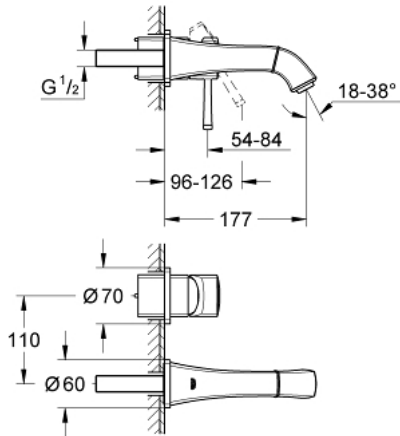

## 19 929 IG0 GRANDERA ΜΠΑΤΑΡΙΑ ΝΙΠΤΗΡΑ ΔΎΟ ΟΠΩΝ 1/2" ΜΕΓΕΘΟΣ S

### ΠΕΡΙΓΡΑΦΗ ΠΡΟΪΟΝΤΟΣ

- Χρώμα: chrome/gold
- επίτοιχη
- σετ τελικής εγκατάστασης για 23 319 000
- χωρίς εντοιχιζόμενο σετ εγκατάστασης
- Φινίρισμα GROHE LongLife
- GROHE EcoJoy - Less water, perfect flow
- GROHE AquaGuide adjustable mousseur 5.7 l/min
- κεντρική απόσταση 110 χιλ
- προβολή 177 mm
- ελάχιστη προτεινόμενη πίεση 1.0 bar

## 19 929 IG0 GRANDERA ΜΠΑΤΑΡΙΑ ΝΙΠΤΗΡΑ ΔΎΟ ΟΠΨΩΝ 1/2" ΜΕΓΕΘΟΣ S

**ΑΝΤΑΛΛΑΚΤΙΚΑ**, Αυγούστου 2017 – τώρα

1: Λαβή (Αριθμός ανταλλακτικού 46833IG0)

2: Μειωτήρας ροής (Αριθμός ανταλλακτικού 46837G00)

3: Προέκταση (Αριθμός ανταλλακτικού 46627000)\*