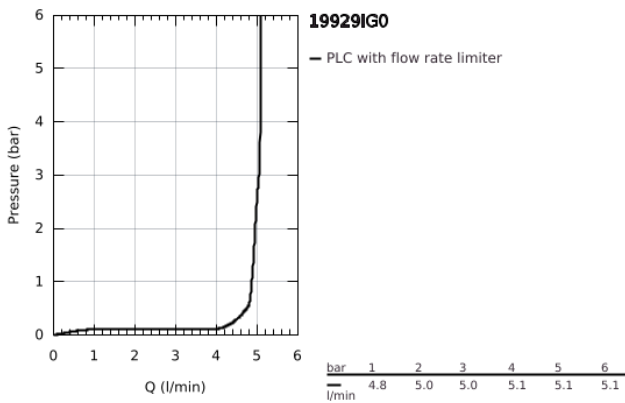

## 19 929 IG0 GRANDERA ΜΠΑΤΑΡΙΑ ΝΙΠΤΗΡΑ ΔΎΟ ΟΠΩΝ 1/2" ΜΕΓΕΘΟΣ S

### ΠΕΡΙΓΡΑΦΗ ΠΡΟΪΟΝΤΟΣ

- Χρώμα: chrome/gold
- επίτοιχη
- σετ τελικής εγκατάστασης για 23 319 000
- χωρίς εντοιχιζόμενο σετ εγκατάστασης
- Φινίρισμα GROHE LongLife
- GROHE EcoJoy - Less water, perfect flow
- GROHE AquaGuide adjustable mousseur 5.7 l/min
- κεντρική απόσταση 110 χιλ
- προβολή 177 mm
- ελάχιστη προτεινόμενη πίεση 1.0 bar

## 19 929 IG0 GRANDERA ΜΠΑΤΑΡΙΑ ΝΙΠΤΗΡΑ ΔΎΟ ΟΠΨΩΝ 1/2" ΜΕΓΕΘΟΣ S

**ΑΝΤΑΛΛΑΚΤΙΚΑ**, Αυγούστου 2017 – τώρα

1: Λαβή (Αριθμός ανταλλακτικού 46833IG0)

2: Μειωτήρας ροής (Αριθμός ανταλλακτικού 46837G00)

3: Προέκταση (Αριθμός ανταλλακτικού 46627000)\*