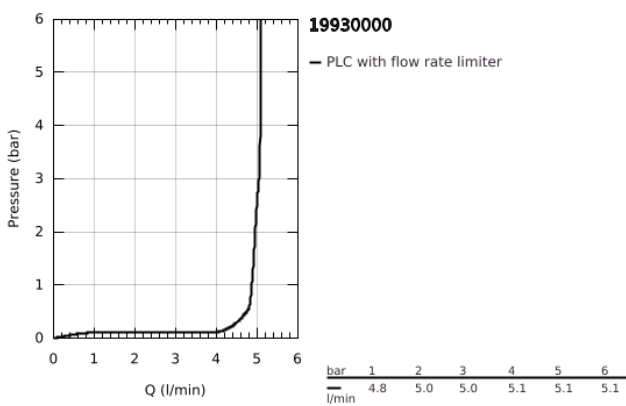

## 19 930 000 GRANDERA ΜΠΑΤΑΡΙΑ ΝΙΠΤΗΡΑ ΔΎΟ ΟΠΩΝ 1/2" ΜΕΓΕΘΟΣ Μ

### ΠΕΡΙΓΡΑΦΗ ΠΡΟΪΟΝΤΟΣ

- Χρώμα: chrome
- επίτοιχη
- χωρίς εντοιχίζόμενο σετ εγκατάστασης
- σετ τελικής εγκατάστασης για 23 319 000
- Φινίρισμα GROHE LongLife
- GROHE EcoJoy - Less water, perfect flow
- GROHE AquaGuide adjustable mousseur 5.7 l/min
- projection 234 mm
- ελάχιστη προτεινόμενη πίεση 1.0 bar

19 930 000 **GRANDERA ΜΠΑΤΑΡΙΑ ΝΙΠΤΗΡΑ ΔΎΓΟ ΟΠΩΝ 1/2" ΜΕΓΕΘΟΣ Μ**

**ΑΝΤΑΛΛΑΚΤΙΚΑ**, Αυγούστου 2017 – τώρα

1: Λαβή (Αριθμός ανταλλακτικού 46833000)

2: Μειωτήρας ροής (Αριθμός ανταλλακτικού 46837000)

3: Προέκταση (Αριθμός ανταλλακτικού 46627000)\*