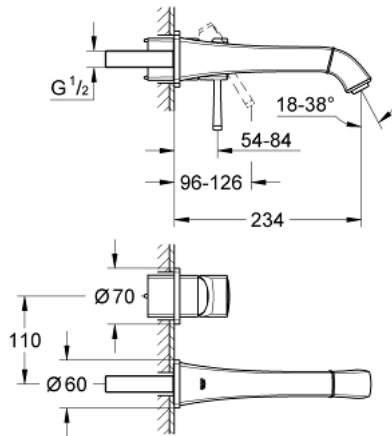

## 19 930 000 GRANDERA ΜΠΑΤΑΡΙΑ ΝΙΠΤΗΡΑ ΔΎΟ ΟΠΩΝ 1/2" ΜΕΓΕΘΟΣ Μ

### ΠΕΡΙΓΡΑΦΗ ΠΡΟΪΟΝΤΟΣ

- Χρώμα: chrome
- επίτοιχη
- χωρίς εντοιχίζόμενο σετ εγκατάστασης
- σετ τελικής εγκατάστασης για 23 319 000
- Φινίρισμα GROHE LongLife
- GROHE EcoJoy - Less water, perfect flow
- GROHE AquaGuide adjustable mousseur 5.7 l/min
- projection 234 mm
- ελάχιστη προτεινόμενη πίεση 1.0 bar

19 930 000 **GRANDERA ΜΠΑΤΑΡΙΑ ΝΙΠΤΗΡΑ ΔΎΓΟ ΟΠΩΝ 1/2" ΜΕΓΕΘΟΣ Μ**

**ΑΝΤΑΛΛΑΚΤΙΚΑ**, Αυγούστου 2017 – τώρα

1: Λαβή (Αριθμός ανταλλακτικού 46833000)

2: Μειωτήρας ροής (Αριθμός ανταλλακτικού 46837000)

3: Προέκταση (Αριθμός ανταλλακτικού 46627000)\*