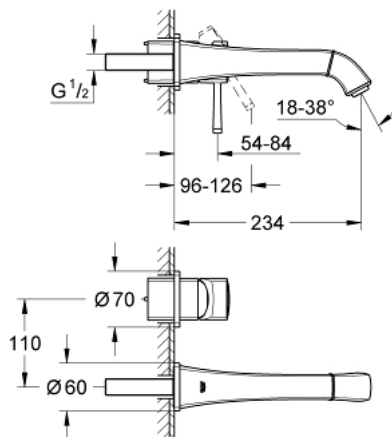

## 19 930 IG0 GRANDERA ΜΠΑΤΑΡΙΑ ΝΙΠΤΗΡΑ Δ'ΥΟ ΟΠ'ΩΝ 1/2" ΜΕΓΕΘΟΣ Μ

### ΠΕΡΙΓΡΑΦΗ ΠΡΟΪΟΝΤΟΣ

- Χρώμα: chrome/gold
- επίτοιχη
- χωρίς εντοιχιζόμενο σετ εγκατάστασης
- σετ τελικής εγκατάστασης για 23 319 000
- Φινίρισμα GROHE LongLife
- GROHE EcoJoy - Less water, perfect flow
- GROHE AquaGuide adjustable mousseur 5.7 l/min
- projection 234 mm
- ελάχιστη προτεινόμενη πίεση 1.0 bar

## 19 930 IG0 GRANDERA ΜΠΑΤΑΡΙΑ ΝΙΠΤΗΡΑ ΔΎΟ ΟΪΩΝ 1/2" ΜΕΓΕΘΟΣ Μ

**ΑΝΤΑΛΛΑΚΤΙΚΑ**, Αυγούστου 2017 – τώρα

1: Λαβή (Αριθμός ανταλλακτικού 46833IG0)

2: Μειωτήρας ροής (Αριθμός ανταλλακτικού 46837G00)

3: Προέκταση (Αριθμός ανταλλακτικού 46627000)\*