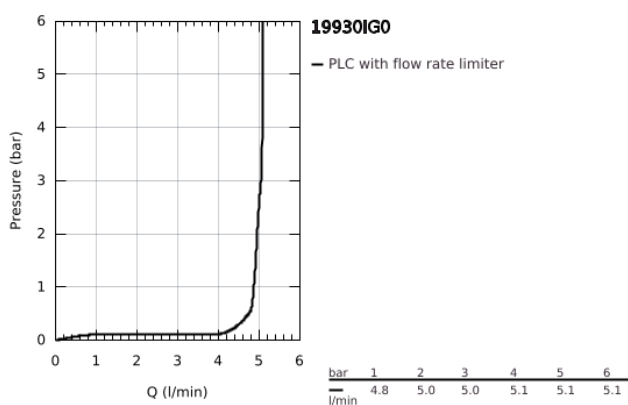

## 19 930 IG0 GRANDERA ΜΠΑΤΑΡΙΑ ΝΙΠΤΗΡΑ Δ'ΥΟ ΟΠ'ΩΝ 1/2" ΜΕΓΕΘΟΣ Μ

### ΠΕΡΙΓΡΑΦΗ ΠΡΟΪΟΝΤΟΣ

- Χρώμα: chrome/gold
- επίτοιχη
- χωρίς εντοιχιζόμενο σετ εγκατάστασης
- σετ τελικής εγκατάστασης για 23 319 000
- Φινίρισμα GROHE LongLife
- GROHE EcoJoy - Less water, perfect flow
- GROHE AquaGuide adjustable mousseur 5.7 l/min
- projection 234 mm
- ελάχιστη προτεινόμενη πίεση 1.0 bar

## 19 930 IG0 GRANDERA ΜΠΑΤΑΡΙΑ ΝΙΠΤΗΡΑ ΔΎΟ ΟΪΩΝ 1/2" ΜΕΓΕΘΟΣ Μ

**ΑΝΤΑΛΛΑΚΤΙΚΑ**, Αυγούστου 2017 – τώρα

1: Λαβή (Αριθμός ανταλλακτικού 46833IG0)

2: Μειωτήρας ροής (Αριθμός ανταλλακτικού 46837G00)

3: Προέκταση (Αριθμός ανταλλακτικού 46627000)\*