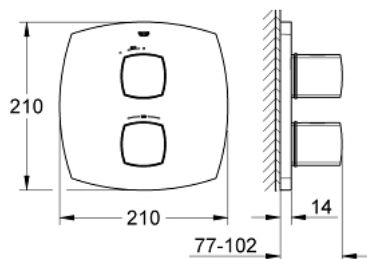

19 934 IG0 GRANDERA ΜΙΚΤΗΣ ΝΤΟΥΣΙΕΡΑΣ ΜΕ ΘΕΡΜΟΣΤΑΤΗ

ΠΕΡΙΓΡΑΦΗ ΠΡΟΪΟΝΤΟΣ

- Χρώμα: chrome/gold
- σετ τελικής εγκατάστασης για
- GROHE Rapido T 35 500 000/35 050 000
- χωρίς εντοιχιζόμενο σετ εγκατάστασης
- Φινίρισμα GROHE LongLife
- διακόπτης ασφαλείας σε 38° C
- GROHE SafeStop Plus - optional temperature limiter at 43°C included
- Χειρολαβή όγκου με FlowControl Button (κουμπί με ατομικά ρυθμιζόμενο στοπ ροής)
- Carbodur κεραμική κεφαλή 1/2" , 180 °
- GROHE FastFixation
- μεταλλικές λαβές
- ελάχιστη προτεινόμενη πίεση 1.0 bar

19 934 IG0 GRANDERA ΜΙΚΤΗΣ ΝΤΟΥΣΙΕΡΑΣ ΜΕ ΘΕΡΜΟΣΤΑΤΗ

ΑΝΤΑΛΛΑΚΤΙΚΑ , Ιουνίου 2012 – τώρα

2: Temperature control handle (Αριθμός ανταλλακτικού 47934IG0)

3: Τερματισμός (Αριθμός ανταλλακτικού 10093000)

4: Ροζέτα (Αριθμός ανταλλακτικού 47935000)

5: Κεραμικός μηχανισμός 1/2" (Αριθμός ανταλλακτικού 45346000)

5.1: Ο-Ρινγκ Ø18,2 x Ø1,7 (Αριθμός ανταλλακτικού 0392400M)

6: Σετ Προέκτασης 27.5mm (Αριθμός ανταλλακτικού 47780000)*

7: Κλειδί (Αριθμός ανταλλακτικού 19332000)*