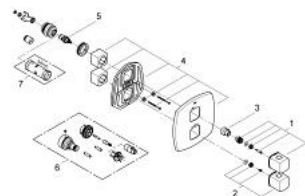

19 934 IG0 GRANDERA ΜΙΚΤΗΣ ΝΤΟΥΣΙΕΡΑΣ ΜΕ ΘΕΡΜΟΣΤΑΤΗ

ΠΕΡΙΓΡΑΦΗ ΠΡΟΪΟΝΤΟΣ

- Χρώμα: chrome/gold
- σετ τελικής εγκατάστασης για
- GROHE Rapido T 35 500 000/35 050 000
- χωρίς εντοιχιζόμενο σετ εγκατάστασης
- Φινίρισμα GROHE LongLife
- διακόπτης ασφαλείας σε 38° C
- GROHE SafeStop Plus - optional temperature limiter at 43°C included
- Χειρολαβή όγκου με FlowControl Button (κουμπί με ατομικά ρυθμιζόμενο στοπ ροής)
- Carbodur κεραμική κεφαλή 1/2" , 180 °
- GROHE FastFixation
- μεταλλικές λαβές
- ελάχιστη προτεινόμενη πίεση 1.0 bar

19 934 IG0 GRANDERA ΜΙΚΤΗΣ ΝΤΟΥΣΙΕΡΑΣ ΜΕ ΘΕΡΜΟΣΤΑΤΗ

ΑΝΤΑΛΛΑΚΤΙΚΑ , Ιουνίου 2012 – τώρα

2: Temperature control handle (Αριθμός ανταλλακτικού 47934IG0)

3: Τερματισμός (Αριθμός ανταλλακτικού 10093000)

4: Ροζέτα (Αριθμός ανταλλακτικού 47935000)

5: Κεραμικός μηχανισμός 1/2" (Αριθμός ανταλλακτικού 45346000)

5.1: Ο-Ρινγκ Ø18,2 x Ø1,7 (Αριθμός ανταλλακτικού 0392400M)

6: Σετ Προέκτασης 27.5mm (Αριθμός ανταλλακτικού 47780000)*

7: Κλειδί (Αριθμός ανταλλακτικού 19332000)*