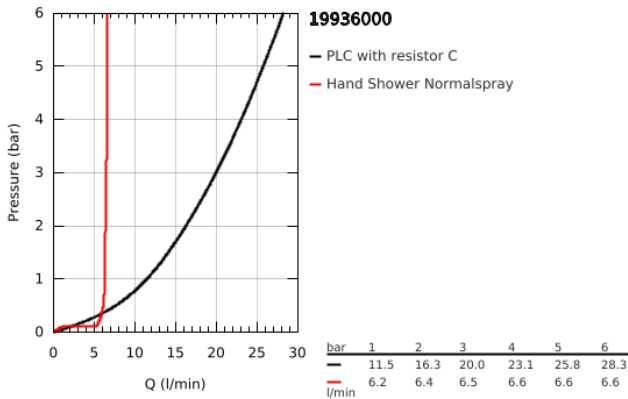

19 936 000 GRANDERA ΣΥΝΔΥΑΣΜΟΣ 4 ΟΠΩΝ ΜΟΝΗΣ ΛΑΒΗΣ ΜΠΆΝΙΟΥ

ΠΕΡΙΓΡΑΦΗ ΠΡΟΪΟΝΤΟΣ

- Χρώμα: chrome
- 46 mm κεραμικός μηχανισμός
- Φινίρισμα GROHE LongLife
- αποτελούμενο από :
 - προ συναρμολογημένο ρουξούνι
 - στοιχείο λειτουργίας μονού μοχλού
 - bath spout with mousseur and diverter bath/shower
 - Grandera hand shower 7,6 l
- μεταλλικό σπιράλ ντους 1500 mm
- εύκαμπτοι σωλήνες σύνδεσης
- σύνδεση για σπιράλ ντους
- προστασία κατά της ανάστροφης ροής
- can be used with 29 037

19 936 000 GRANDERA ΣΥΝΔΥΑΣΜΟΣ 4 ΟΠΩΝ ΜΟΝΗΣ ΛΑΒΗΣ ΜΠΆΝΙΟΥ

ΑΝΤΑΛΛΑΚΤΙΚΑ , Απριλίου 2019 – τώρα

- 1: Λαβή (Αριθμός ανταλλακτικού 46833000)
- 2: Μηχανισμός (Αριθμός ανταλλακτικού 46048000)
- 3: Κεφαλή Διανομέα (Αριθμός ανταλλακτικού 48216000)
- 4: Διανομέας (Αριθμός ανταλλακτικού 45443000)
- 4.1: Ο-Ρινγκ $\varnothing 6 \times \varnothing 2$ (Αριθμός ανταλλακτικού 0128300M)
- 4.2: Ο-ρινγκ (Αριθμός ανταλλακτικού 0120500M)
- 5: Βιδωτή σύνδεση άξονα (Αριθμός ανταλλακτικού 45444000)
- 6: Βαλβίδα αντεπιστροφής (Αριθμός ανταλλακτικού 08565000)
- 7: Φίλτρο ροής (Αριθμός ανταλλακτικού 13941000)
- 8: Φίλτρο ακαθαρσιών (Αριθμός ανταλλακτικού 0700200M)
- 9: Κωνικό παξιμάδι (Αριθμός ανταλλακτικού 08864000)
- 10: Ελατήριο επαναφοράς (Αριθμός ανταλλακτικού 00869000)
- 11: Σπιράλ σύνδεσης (Αριθμός ανταλλακτικού 48018000)
- 12: Σπιράλ σύνδεσης (Αριθμός ανταλλακτικού 07300000)
- 13: Σπιράλ σύνδεσης (Αριθμός ανταλλακτικού 07227000)
- 14: Σπιράλ σύνδεσης (Αριθμός ανταλλακτικού 48017000)
- 15: Μεταλλικό σπιράλ ντους (Αριθμός ανταλλακτικού 28146000)
- 16: Περιοριστής θερμοκρασίας (Αριθμός ανταλλακτικού 46375000)*
- 17: Κλειδί (Αριθμός ανταλλακτικού 19332000)*