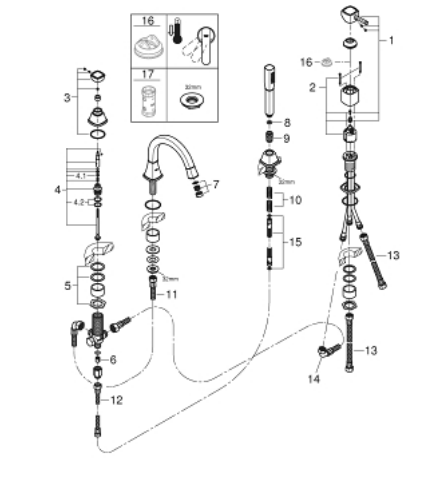

19 936 000 GRANDERA ΣΥΝΔΥΑΣΜΟΣ 4 ΟΠΩΝ ΜΟΝΗΣ ΛΑΒΗΣ ΜΠΆΝΙΟΥ

ΠΕΡΙΓΡΑΦΗ ΠΡΟΪΟΝΤΟΣ

- Χρώμα: chrome
- 46 mm κεραμικός μηχανισμός
- Φινίρισμα GROHE LongLife
- αποτελούμενο από :
 - προ συναρμολογημένο ρουξούνι
 - στοιχείο λειτουργίας μονού μοχλού
 - bath spout with mousseur and diverter bath/shower
 - Grandera hand shower 7,6 l
- μεταλλικό σπιράλ ντους 1500 mm
- εύκαμπτοι σωλήνες σύνδεσης
- σύνδεση για σπιράλ ντους
- προστασία κατά της ανάστροφης ροής
- can be used with 29 037

19 936 000 GRANDERA ΣΥΝΔΥΑΣΜΟΣ 4 ΟΠΩΝ ΜΟΝΗΣ ΛΑΒΗΣ ΜΠΆΝΙΟΥ

ΑΝΤΑΛΛΑΚΤΙΚΑ , Απριλίου 2019 – τώρα

- 1: Λαβή (Αριθμός ανταλλακτικού 46833000)
- 2: Μηχανισμός (Αριθμός ανταλλακτικού 46048000)
- 3: Κεφαλή Διανομέα (Αριθμός ανταλλακτικού 48216000)
- 4: Διανομέας (Αριθμός ανταλλακτικού 45443000)
- 4.1: Ο-Ρινγκ $\varnothing 6 \times \varnothing 2$ (Αριθμός ανταλλακτικού 0128300M)
- 4.2: Ο-ρινγκ (Αριθμός ανταλλακτικού 0120500M)
- 5: Βιδωτή σύνδεση άξονα (Αριθμός ανταλλακτικού 45444000)
- 6: Βαλβίδα αντεπιστροφής (Αριθμός ανταλλακτικού 08565000)
- 7: Φίλτρο ροής (Αριθμός ανταλλακτικού 13941000)
- 8: Φίλτρο ακαθαρσιών (Αριθμός ανταλλακτικού 0700200M)
- 9: Κωνικό παξιμάδι (Αριθμός ανταλλακτικού 08864000)
- 10: Ελατήριο επαναφοράς (Αριθμός ανταλλακτικού 00869000)
- 11: Σπιράλ σύνδεσης (Αριθμός ανταλλακτικού 48018000)
- 12: Σπιράλ σύνδεσης (Αριθμός ανταλλακτικού 07300000)
- 13: Σπιράλ σύνδεσης (Αριθμός ανταλλακτικού 07227000)
- 14: Σπιράλ σύνδεσης (Αριθμός ανταλλακτικού 48017000)
- 15: Μεταλλικό σπιράλ ντους (Αριθμός ανταλλακτικού 28146000)
- 16: Περιοριστής θερμοκρασίας (Αριθμός ανταλλακτικού 46375000)*
- 17: Κλειδί (Αριθμός ανταλλακτικού 19332000)*

* Προαιρετικά εξαρτήματα