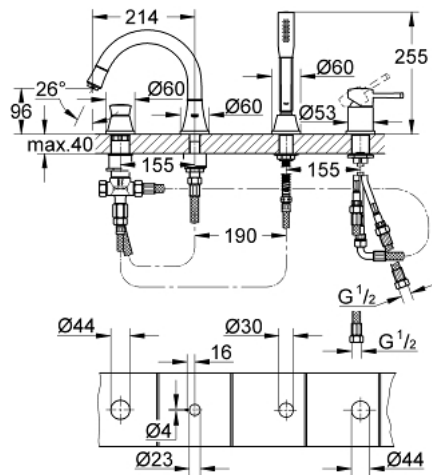

19 936 000 GRANDERA ΣΥΝΔΥΑΣΜΟΣ 4 ΟΠΩΝ ΜΟΝΗΣ ΛΑΒΗΣ ΜΠΆΝΙΟΥ

ΠΕΡΙΓΡΑΦΗ ΠΡΟΪΟΝΤΟΣ

- Χρώμα: chrome
- 46 mm κεραμικός μηχανισμός
- Φινίρισμα GROHE LongLife
- αποτελούμενο από :
 - προ συναρμολογημένο ρουξούνι
 - στοιχείο λειτουργίας μονού μοχλού
 - bath spout with mousseur and diverter bath/shower
 - Grandera hand shower 7,6 l
- μεταλλικό σπιράλ ντους 1500 mm
- εύκαμπτοι σωλήνες σύνδεσης
- σύνδεση για σπιράλ ντους
- προστασία κατά της ανάστροφης ροής
- can be used with 29 037

19 936 000 GRANDERA ΣΥΝΔΥΑΣΜΟΣ 4 ΟΠΩΝ ΜΟΝΗΣ ΛΑΒΗΣ ΜΠΆΝΙΟΥ

ΑΝΤΑΛΛΑΚΤΙΚΑ , Απριλίου 2019 – τώρα

- 1: Λαβή (Αριθμός ανταλλακτικού 46833000)
- 2: Μηχανισμός (Αριθμός ανταλλακτικού 46048000)
- 3: Κεφαλή Διανομέα (Αριθμός ανταλλακτικού 48216000)
- 4: Διανομέας (Αριθμός ανταλλακτικού 45443000)
- 4.1: Ο-Ρινγκ $\varnothing 6 \times \varnothing 2$ (Αριθμός ανταλλακτικού 0128300M)
- 4.2: Ο-ρινγκ (Αριθμός ανταλλακτικού 0120500M)
- 5: Βιδωτή σύνδεση άξονα (Αριθμός ανταλλακτικού 45444000)
- 6: Βαλβίδα αντεπιστροφής (Αριθμός ανταλλακτικού 08565000)
- 7: Φίλτρο ροής (Αριθμός ανταλλακτικού 13941000)
- 8: Φίλτρο ακαθαρσιών (Αριθμός ανταλλακτικού 0700200M)
- 9: Κωνικό παξιμάδι (Αριθμός ανταλλακτικού 08864000)
- 10: Ελατήριο επαναφοράς (Αριθμός ανταλλακτικού 00869000)
- 11: Σπιράλ σύνδεσης (Αριθμός ανταλλακτικού 48018000)
- 12: Σπιράλ σύνδεσης (Αριθμός ανταλλακτικού 07300000)
- 13: Σπιράλ σύνδεσης (Αριθμός ανταλλακτικού 07227000)
- 14: Σπιράλ σύνδεσης (Αριθμός ανταλλακτικού 48017000)
- 15: Μεταλλικό σπιράλ ντους (Αριθμός ανταλλακτικού 28146000)
- 16: Περιοριστής θερμοκρασίας (Αριθμός ανταλλακτικού 46375000)*
- 17: Κλειδί (Αριθμός ανταλλακτικού 19332000)*