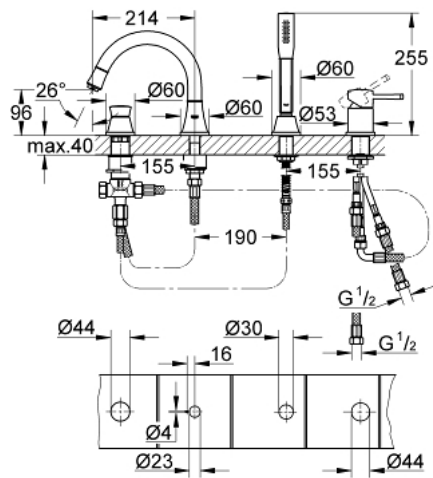

## 19 936 AL0 GRANDERA ΣΥΝΔΥΑΣΜΟΣ 4 ΟΠΩΝ ΜΟΝΗΣ ΛΑΒΗΣ ΜΠΆΝΙΟΥ

### ΠΕΡΙΓΡΑΦΗ ΠΡΟΪΟΝΤΟΣ

- Χρώμα: brushed hard graphite
- 46 mm κεραμικός μηχανισμός
- Φινίρισμα GROHE LongLife
- αποτελούμενο από :
  - προ συναρμολογημένο ρουζούνι
  - στοιχείο λειτουργίας μονού μοχλού
  - bath spout with mousseur and diverter bath/shower
  - Grandera hand shower 7,6 l
- μεταλλικό σπιράλ ντους 1500 mm
- εύκαμπτοι σωλήνες σύνδεσης
- σύνδεση για σπιράλ ντους
- προστασία κατά της ανάστροφης ροής
- can be used with 29 037
- ελάχιστη προτεινόμενη πίεση 1.0 bar