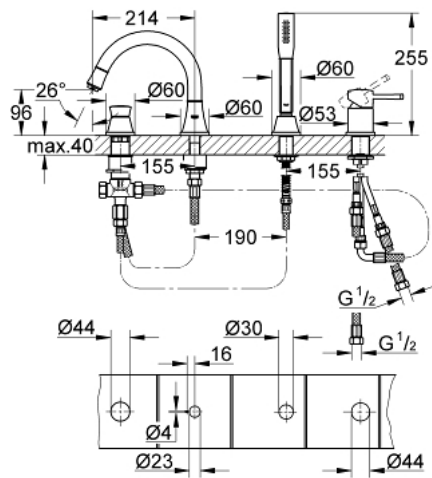

19 936 DA0 GRANDERA ΣΥΝΔΥΑΣΜΟΣ 4 ΟΠΩΝ ΜΟΝΗΣ ΛΑΒΗΣ ΜΠΑΝΙΟΥ

ΠΕΡΙΓΡΑΦΗ ΠΡΟΪΟΝΤΟΣ

- Χρώμα: warm sunset
- 46 mm κεραμικός μηχανισμός
- Φινίρισμα GROHE LongLife
- αποτελούμενο από :
 - προ συναρμολογημένο ρουξούνι
 - στοιχείο λειτουργίας μονού μοχλού
 - bath spout with mousseur and diverter bath/shower
 - Grandera hand shower 7,6 l
- μεταλλικό σπιδράλ ντους 1500 mm
- εύκαμπτοι σωλήνες σύνδεσης
- σύνδεση για σπιδράλ ντους
- προστασία κατά της ανάστροφης ροής
- can be used with 29 037
- ελάχιστη προτεινόμενη πίεση 1.0 bar