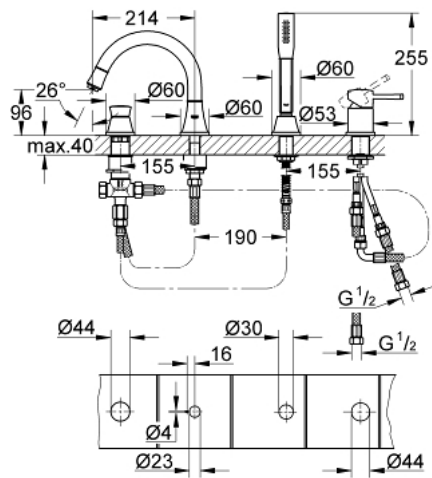

19 936 GL0 GRANDERA ΣΥΝΔΥΑΣΜΟΣ 4 ΟΠΩΝ ΜΟΝΗΣ ΛΑΒΗΣ ΜΠΑΝΙΟΥ

ΠΕΡΙΓΡΑΦΗ ΠΡΟΪΟΝΤΟΣ

- Χρώμα: cool sunrise
- 46 mm κεραμικός μηχανισμός
- Φινίρισμα GROHE LongLife
- αποτελούμενο από :
 - προ συναρμολογημένο ρουξούνι
 - στοιχείο λειτουργίας μονού μοχλού
 - bath spout with mousseur and diverter bath/shower
 - Grandera hand shower 7,6 l
- μεταλλικό σπιράλ ντους 1500 mm
- εύκαμπτοι σωλήνες σύνδεσης
- σύνδεση για σπιράλ ντους
- προστασία κατά της ανάστροφης ροής
- can be used with 29 037
- ελάχιστη προτεινόμενη πίεση 1.0 bar