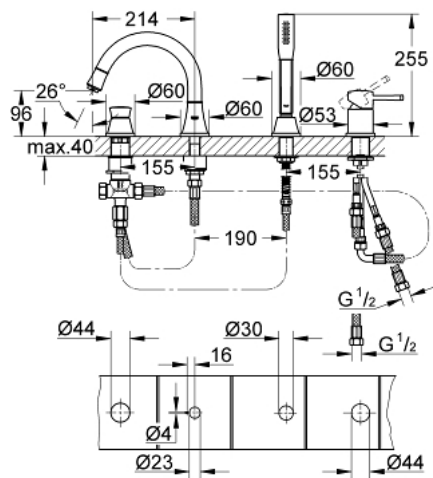

## 19 936 IG0 GRANDERA ΣΥΝΔΥΑΣΜΟΣ 4 ΟΠΩΝ ΜΟΝΗΣ ΛΑΒΗΣ ΜΠΆΝΙΟΥ

### ΠΕΡΙΓΡΑΦΗ ΠΡΟΪΟΝΤΟΣ

- Χρώμα: chrome/gold
- 46 mm κεραμικός μηχανισμός
- Φινίρισμα GROHE LongLife
- αποτελούμενο από :
  - προ συναρμολογημένο ρουξούνι
  - στοιχείο λειτουργίας μονού μοχλού
  - bath spout with mousseur and diverter bath/shower
  - Grandera hand shower 7,6 l
- μεταλλικό σπιράλ ντους 1500 mm
- εύκαμπτοι σωλήνες σύνδεσης
- σύνδεση για σπιράλ ντους
- προστασία κατά της ανάστροφης ροής
- can be used with 29 037
- ελάχιστη προτεινόμενη πίεση 1.0 bar

### ΑΝΤΑΛΛΑΚΤΙΚΑ , Απριλίου 2019 – τώρα

- 1: Λαβή (Αριθμός ανταλλακτικού 46833IG0)
- 2: Μηχανισμός (Αριθμός ανταλλακτικού 46048000)
- 3: Κεφαλή Διανομέα (Αριθμός ανταλλακτικού 48216IG0)
- 4: Διανομέας (Αριθμός ανταλλακτικού 45443000)
- 4.1: Ο-Ρινγκ Ø6 x Ø2 (Αριθμός ανταλλακτικού 0128300M)
- 4.2: Ο-ρινγκ (Αριθμός ανταλλακτικού 0120500M)
- 5: Βιδωτή σύνδεση άξονα (Αριθμός ανταλλακτικού 45444000)
- 6: Βαλβίδα αντεπιστροφής (Αριθμός ανταλλακτικού 08565000)
- 7: Φίλτρο ροής (Αριθμός ανταλλακτικού 13941G00)
- 8: Φίλτρο ακαθαρσιών (Αριθμός ανταλλακτικού 0700200M)
- 9: Κωνικό παξιμάδι (Αριθμός ανταλλακτικού 08864000)
- 10: Ελατήριο επαναφοράς (Αριθμός ανταλλακτικού 00869000)
- 11: Σπιράλ σύνδεσης (Αριθμός ανταλλακτικού 48018000)
- 12: Σπιράλ σύνδεσης (Αριθμός ανταλλακτικού 07300000)
- 13: Σπιράλ σύνδεσης (Αριθμός ανταλλακτικού 07227000)
- 14: Σπιράλ σύνδεσης (Αριθμός ανταλλακτικού 48017000)
- 15: Μεταλλικό σπιράλ ντους (Αριθμός ανταλλακτικού 28146000)
- 16: Περιοριστής θερμοκρασίας (Αριθμός ανταλλακτικού 46375000)\*
- 17: Κλειδί (Αριθμός ανταλλακτικού 19332000)\*