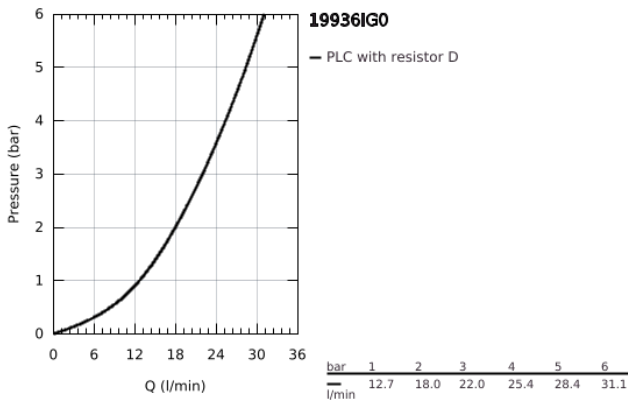

## 19 936 IG0 GRANDERA ΣΥΝΔΥΑΣΜΟΣ 4 ΟΠΩΝ ΜΟΝΗΣ ΛΑΒΗΣ ΜΠΆΝΙΟΥ

### ΠΕΡΙΓΡΑΦΗ ΠΡΟΪΟΝΤΟΣ

- Χρώμα: chrome/gold
- 46 mm κεραμικός μηχανισμός
- Φινίρισμα GROHE LongLife
- αποτελούμενο από :
  - προ συναρμολογημένο ρουξούνι
  - στοιχείο λειτουργίας μονού μοχλού
  - bath spout with mousseur and diverter bath/shower
  - Grandera hand shower 7,6 l
- μεταλλικό σπιράλ ντους 1500 mm
- εύκαμπτοι σωλήνες σύνδεσης
- σύνδεση για σπιράλ ντους
- προστασία κατά της ανάστροφης ροής
- can be used with 29 037
- ελάχιστη προτεινόμενη πίεση 1.0 bar