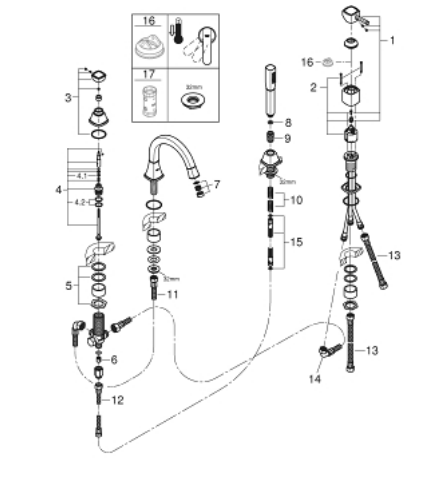

## 19 936 IG0 GRANDERA ΣΥΝΔΥΑΣΜΟΣ 4 ΟΠΩΝ ΜΟΝΗΣ ΛΑΒΗΣ ΜΠΆΝΙΟΥ

### ΠΕΡΙΓΡΑΦΗ ΠΡΟΪΟΝΤΟΣ

- Χρώμα: chrome/gold
- 46 mm κεραμικός μηχανισμός
- Φινίρισμα GROHE LongLife
- αποτελούμενο από :
  - προ συναρμολογημένο ρουξούνι
  - στοιχείο λειτουργίας μονού μοχλού
  - bath spout with mousseur and diverter bath/shower
  - Grandera hand shower 7,6 l
- μεταλλικό σπιράλ ντους 1500 mm
- εύκαμπτοι σωλήνες σύνδεσης
- σύνδεση για σπιράλ ντους
- προστασία κατά της ανάστροφης ροής
- can be used with 29 037
- ελάχιστη προτεινόμενη πίεση 1.0 bar

### ΑΝΤΑΛΛΑΚΤΙΚΑ , Απριλίου 2019 – τώρα

- 1: Λαβή (Αριθμός ανταλλακτικού 46833IG0)
- 2: Μηχανισμός (Αριθμός ανταλλακτικού 46048000)
- 3: Κεφαλή Διανομέα (Αριθμός ανταλλακτικού 48216IG0)
- 4: Διανομέας (Αριθμός ανταλλακτικού 45443000)
- 4.1: Ο-Ρινγκ Ø6 x Ø2 (Αριθμός ανταλλακτικού 0128300M)
- 4.2: Ο-ρινγκ (Αριθμός ανταλλακτικού 0120500M)
- 5: Βιδωτή σύνδεση άξονα (Αριθμός ανταλλακτικού 45444000)
- 6: Βαλβίδα αντεπιστροφής (Αριθμός ανταλλακτικού 08565000)
- 7: Φίλτρο ροής (Αριθμός ανταλλακτικού 13941G00)
- 8: Φίλτρο ακαθαρσιών (Αριθμός ανταλλακτικού 0700200M)
- 9: Κωνικό παξιμάδι (Αριθμός ανταλλακτικού 08864000)
- 10: Ελατήριο επαναφοράς (Αριθμός ανταλλακτικού 00869000)
- 11: Σπιράλ σύνδεσης (Αριθμός ανταλλακτικού 48018000)
- 12: Σπιράλ σύνδεσης (Αριθμός ανταλλακτικού 07300000)
- 13: Σπιράλ σύνδεσης (Αριθμός ανταλλακτικού 07227000)
- 14: Σπιράλ σύνδεσης (Αριθμός ανταλλακτικού 48017000)
- 15: Μεταλλικό σπιράλ ντους (Αριθμός ανταλλακτικού 28146000)
- 16: Περιοριστής θερμοκρασίας (Αριθμός ανταλλακτικού 46375000)\*
- 17: Κλειδί (Αριθμός ανταλλακτικού 19332000)\*