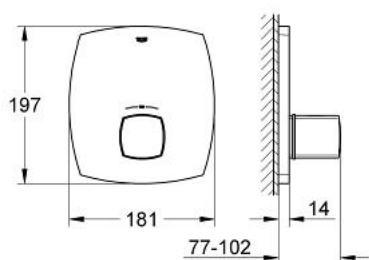

19 941 000 **GRANDERA ΚΕΝΤΡΙΚΟΣ ΘΕΡΜΟΣΤΑΤΙΚΟΣ ΑΝΑΜΙΚΤΗΣ**

ΑΝΤΑΛΛΑΚΤΙΚΑ , Ιουνίου 2012 – τώρα

1: Temperature control handle (Αριθμός ανταλλακτικού 47934000)

2: Ροζέτα (Αριθμός ανταλλακτικού 47936000)

3: Σετ Προέκτασης 27.5mm (Αριθμός ανταλλακτικού 47780000)*