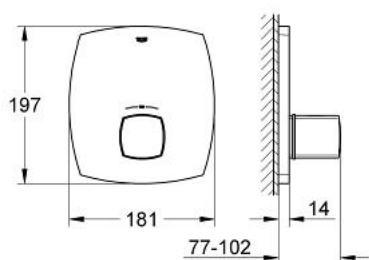

19 941 IG0 GRANDERA ΚΕΝΤΡΙΚΟΣ ΘΕΡΜΟΣΤΑΤΙΚΟΣ ΑΝΑΜΙΚΤΗΣ

ΠΕΡΙΓΡΑΦΗ ΠΡΟΪΟΝΤΟΣ

- Χρώμα: chrome/gold
- σετ τελικής εγκατάστασης για
- 35 500 000
- χωρίς εντοιχιζόμενο σετ εγκατάστασης
- Φινίρισμα GROHE LongLife
- διακόπτης ασφαλείας σε 38° C
- GROHE SafeStop Plus - optional temperature limiter at 43°C included
- GROHE FastFixation
- μεταλλικές λαβές

19 941 IG0 GRANDERA ΚΕΝΤΡΙΚΟΣ ΘΕΡΜΟΣΤΑΤΙΚΟΣ ΑΝΑΜΙΚΤΗΣ

ΑΝΤΑΛΛΑΚΤΙΚΑ , Ιουνίου 2012 – τώρα

1: Temperature control handle (Αριθμός ανταλλακτικού 47934IG0)

2: Ροζέτα (Αριθμός ανταλλακτικού 47936000)

3: Σετ Προέκτασης 27.5mm (Αριθμός ανταλλακτικού 47780000)*