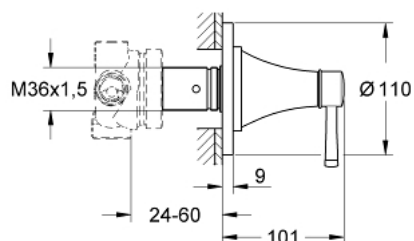

19 942 000 GRANDERA ΔΙΑΝΟΜΕΑΣ 5 ΕΞΟΔΩΝ

ΠΕΡΙΓΡΑΦΗ ΠΡΟΪΟΝΤΟΣ

- Χρώμα: chrome
- σετ τελικής εγκατάστασης για
- 29 714 000
- χωρίς εντοιχισμένο σετ εγκατάστασης
- Φινίρισμα GROHE LongLife

19 942 000 GRANDERA ΔΙΑΝΟΜΕΑΣ 5 ΕΞΟΔΩΝ

ΑΝΤΑΛΛΑΚΤΙΚΑ , Ιουνίου 2012 – τώρα

1: Λαβή (Αριθμός ανταλλακτικού 48215000)

2: Προέκταση (Αριθμός ανταλλακτικού 45439000)