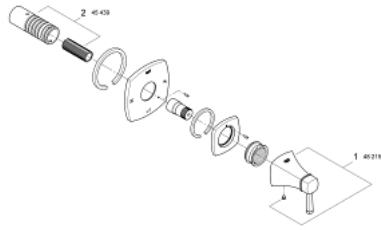

19 942 000 GRANDERA ΔΙΑΝΟΜΕΑΣ 5 ΕΞΟΔΩΝ

ΠΕΡΙΓΡΑΦΗ ΠΡΟΪΟΝΤΟΣ

- Χρώμα: chrome
- σετ τελικής εγκατάστασης για
- 29 714 000
- χωρίς εντοιχισμένο σετ εγκατάστασης
- Φινίρισμα GROHE LongLife

19 942 000 **GRANDERA ΔΙΑΝΟΜΕΑΣ 5 ΕΞΟΔΩΝ**

ΑΝΤΑΛΛΑΚΤΙΚΑ , Ιουνίου 2012 – τώρα

1: Λαβή (Αριθμός ανταλλακτικού 48215000)

2: Προέκταση (Αριθμός ανταλλακτικού 45439000)