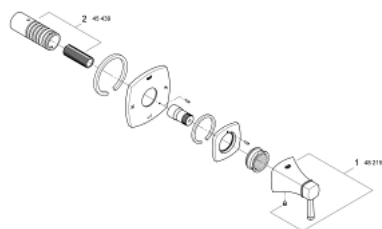

19 942 000 GRANDERA ΔΙΑΝΟΜΕΑΣ 5 ΕΞΟΔΩΝ

ΠΕΡΙΓΡΑΦΗ ΠΡΟΪΟΝΤΟΣ

- Χρώμα: chrome
- σετ τελικής εγκατάστασης για
- 29 714 000
- χωρίς εντοιχισμένο σετ εγκατάστασης
- Φινίρισμα GROHE LongLife

19 942 000 GRANDERA ΔΙΑΝΟΜΕΑΣ 5 ΕΞΟΔΩΝ

ΑΝΤΑΛΛΑΚΤΙΚΑ , Ιουνίου 2012 – τώρα

1: Λαβή (Αριθμός ανταλλακτικού 48215000)

2: Προέκταση (Αριθμός ανταλλακτικού 45439000)