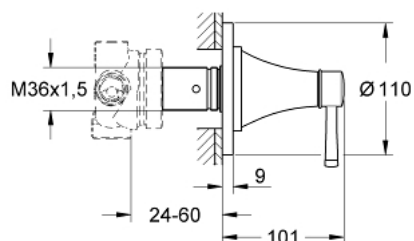

19 942 000 GRANDERA ΔΙΑΝΟΜΕΑΣ 5 ΕΞΟΔΩΝ

ΠΕΡΙΓΡΑΦΗ ΠΡΟΪΟΝΤΟΣ

- Χρώμα: chrome
- σετ τελικής εγκατάστασης για
- 29 714 000
- χωρίς εντοιχισμένο σετ εγκατάστασης
- Φινίρισμα GROHE LongLife

19 942 000 **GRANDERA ΔΙΑΝΟΜΕΑΣ 5 ΕΞΟΔΩΝ**

ΑΝΤΑΛΛΑΚΤΙΚΑ , Ιουνίου 2012 – τώρα

1: Λαβή (Αριθμός ανταλλακτικού 48215000)

2: Προέκταση (Αριθμός ανταλλακτικού 45439000)