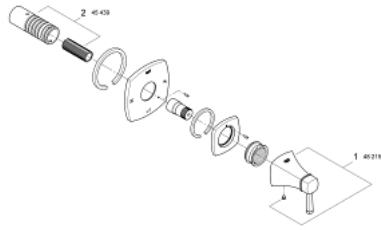

19 942 IG0 GRANDERA ΔΙΑΝΟΜΕΑΣ 5 ΕΞΟΔΩΝ

ΠΕΡΙΓΡΑΦΗ ΠΡΟΪΟΝΤΟΣ

- Χρώμα: chrome/gold
- σετ τελικής εγκατάστασης για
- 29 708
- 29 714 000
- χωρίς εντοιχισμένο σετ εγκατάστασης
- Φινίρισμα GROHE LongLife
- ελάχιστη προτεινόμενη πίεση 1.0 bar

19 942 IG0 GRANDERA ΔΙΑΝΟΜΕΑΣ 5 ΕΞΟΔΩΝ

ΑΝΤΑΛΛΑΚΤΙΚΑ , Ιουνίου 2012 – τώρα

1: Λαβή (Αριθμός ανταλλακτικού 48215IG0)

2: Προέκταση (Αριθμός ανταλλακτικού 45439000)