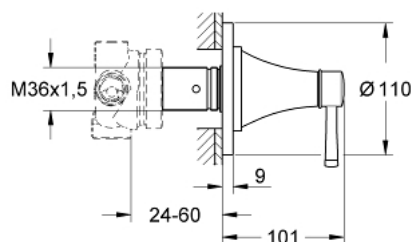

19 942 IG0 GRANDERA ΔΙΑΝΟΜΕΑΣ 5 ΕΞΟΔΩΝ

ΠΕΡΙΓΡΑΦΗ ΠΡΟΪΟΝΤΟΣ

- Χρώμα: chrome/gold
- σετ τελικής εγκατάστασης για
- 29 708
- 29 714 000
- χωρίς εντοιχισμένο σετ εγκατάστασης
- Φινίρισμα GROHE LongLife
- ελάχιστη προτεινόμενη πίεση 1.0 bar

19 942 IG0 GRANDERA ΔΙΑΝΟΜΕΑΣ 5 ΕΞΟΔΩΝ

ΑΝΤΑΛΛΑΚΤΙΚΑ , Ιουνίου 2012 – τώρα

1: Λαβή (Αριθμός ανταλλακτικού 48215IG0)

2: Προέκταση (Αριθμός ανταλλακτικού 45439000)