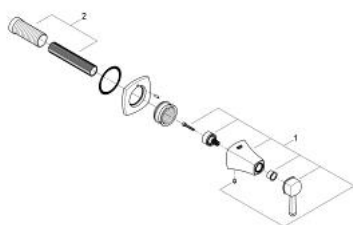

19 944 000 GRANDERA ΔΙΑΚΟΠΤΗΣ ΑΥΞΟΜΕΙΩΣΗΣ

ΠΕΡΙΓΡΑΦΗ ΠΡΟΪΟΝΤΟΣ

- Χρώμα: chrome
- 29 032 000
- 29 068 000 (preassembled ceramic headpart 1/2" - not to be used for shut-off)
- Φινίρισμα GROHE LongLife
- installation depth infinitely adjustable 43 - 91 mm

19 944 000 **GRANDERA ΔΙΑΚΟΠΤΗΣ ΑΥΞΟΜΕΙΩΣΗΣ**

ΑΝΤΑΛΛΑΚΤΙΚΑ , Ιουνίου 2012 – τώρα

1: Λαβή (Αριθμός ανταλλακτικού 48215000)

2: Προέκταση άξονα (Αριθμός ανταλλακτικού 45988000)