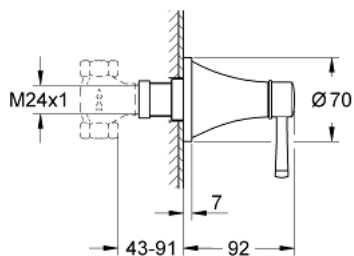

19 944 000 GRANDERA ΔΙΑΚΟΠΤΗΣ ΑΥΞΟΜΕΙΩΣΗΣ

ΠΕΡΙΓΡΑΦΗ ΠΡΟΪΟΝΤΟΣ

- Χρώμα: chrome
- 29 032 000
- 29 068 000 (preassembled ceramic headpart 1/2" - not to be used for shut-off)
- Φινίρισμα GROHE LongLife
- installation depth infinitely adjustable 43 - 91 mm

19 944 000 **GRANDERA ΔΙΑΚΟΠΤΗΣ ΑΥΞΟΜΕΙΩΣΗΣ**

ΑΝΤΑΛΛΑΚΤΙΚΑ , Ιουνίου 2012 – τώρα

1: Λαβή (Αριθμός ανταλλακτικού 48215000)

2: Προέκταση άξονα (Αριθμός ανταλλακτικού 45988000)