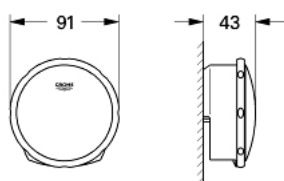

### ΠΕΡΙΓΡΑΦΗ ΠΡΟΪΟΝΤΟΣ

- Χρώμα: chrome
- σετ τελικής εγκατάστασης
- αποτελούμενο από :
  - ροζέτα
  - τμήμα παροχής
  - τάπα βαλβίδας
  - σετ στερέωσης
- για συνδυασμό με Talentofil 28 990 / 28 991
- Φινίρισμα GROHE LongLife