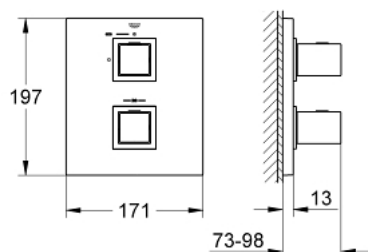

### ΠΕΡΙΓΡΑΦΗ ΠΡΟΪΟΝΤΟΣ

- Χρώμα: chrome
- σετ τελικής εγκατάστασης για
- GROHE Rapido T 35 500 000/35 050 000
- wall escutcheon with covered escutcheon- and shaft sealing, covered fixing
- Φινίρισμα GROHE LongLife
- διακόπτης ασφαλείας σε 38° C
- GROHE SafeStop Plus - optional temperature limiter at 43°C included
- Χειρολαβή όγκου με FlowControl Button (κουμπί με ατομικά ρυθμιζόμενο στοπ ροής)
- CarboDur κεραμική κεφαλή 1/2", 180°
- χωρίς εντοιχισμένο σετ εγκατάστασης

6: Σετ Προέκτασης 27.5mm (Αριθμός ανταλλακτικού 47780000)\*

\* Προαιρετικά εξαρτήματα