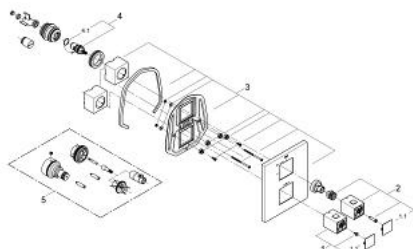

19 959 000 GROHTHERM CUBE ΜΙΚΤΗΣ ΝΤΟΥΣΙΕΡΑΣ ΜΕ ΘΕΡΜΟΣΤΑΤΗ

ΑΝΤΑΛΛΑΚΤΙΚΑ , Απριλίου 2014 – τώρα

1: Temperature control handle (Αριθμός ανταλλακτικού 47958000)

1.1: Καπάκι (Αριθμός ανταλλακτικού 4795900M)

2: Shut-off handle (Αριθμός ανταλλακτικού 47964000)

2.1: Καπάκι (Αριθμός ανταλλακτικού 4795900M)

3: Ροζέτα (Αριθμός ανταλλακτικού 47963000)

4: Κεραμικός μηχανισμός 1/2" (Αριθμός ανταλλακτικού 45346000)

4.1: O-Ρινγκ Ø18,2 x Ø1,7 (Αριθμός ανταλλακτικού 0392400M)

5: Αντάπτορας (Αριθμός ανταλλακτικού 12702000)

6: Σετ Προέκτασης 27.5mm (Αριθμός ανταλλακτικού 47780000)*

* Προαιρετικά εξαρτήματα