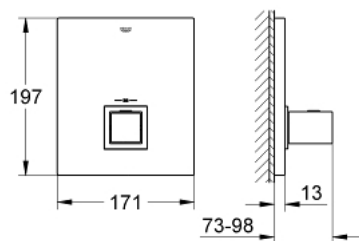

19 961 000 GROHTHERM CUBE ΚΕΝΤΡΙΚΟΣ ΘΕΡΜΟΣΤΑΤΙΚΟΣ ΑΝΑΜΙΚΤΗΣ

ΠΕΡΙΓΡΑΦΗ ΠΡΟΪΟΝΤΟΣ

- Χρώμα: chrome
- σετ τελικής εγκατάστασης για
- 35 500 000
- wall escutcheon with covered escutcheon- and shaft sealing, covered fixing
- Φινίρισμα GROHE LongLife
- διακόπτης ασφαλείας σε 38° C
- GROHE SafeStop Plus - optional temperature limiter at 43°C included
- χωρίς εντοιχιζόμενο σετ εγκατάστασης

2: Ροζέτα (Αριθμός ανταλλακτικού 47962000)

3: Σετ Προέκτασης 27.5mm (Αριθμός ανταλλακτικού 47780000)*

* Προαιρετικά εξαρτήματα