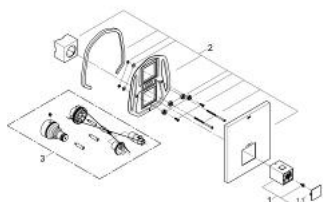

19 961 000 GROHTHERM CUBE ΚΕΝΤΡΙΚΟΣ ΘΕΡΜΟΣΤΑΤΙΚΟΣ ΑΝΑΜΙΚΤΗΣ

ΠΕΡΙΓΡΑΦΗ ΠΡΟΪΟΝΤΟΣ

- Χρώμα: chrome
- σετ τελικής εγκατάστασης για
- 35 500 000
- wall escutcheon with covered escutcheon- and shaft sealing, covered fixing
- Φινίρισμα GROHE LongLife
- διακόπτης ασφαλείας σε 38° C
- GROHE SafeStop Plus - optional temperature limiter at 43°C included
- χωρίς εντοιχιζόμενο σετ εγκατάστασης

19 961 000 **GROHTHERM CUBE ΚΕΝΤΡΙΚΟΣ ΘΕΡΜΟΣΤΑΤΙΚΟΣ ΑΝΑΜΙΚΤΗΣ**

ΑΝΤΑΛΛΑΚΤΙΚΑ , Ιανουαρίου 2013 – τώρα

1: Temperature control handle (Αριθμός ανταλλακτικού 47958000)

1.1: Καπάκι (Αριθμός ανταλλακτικού 4795900M)