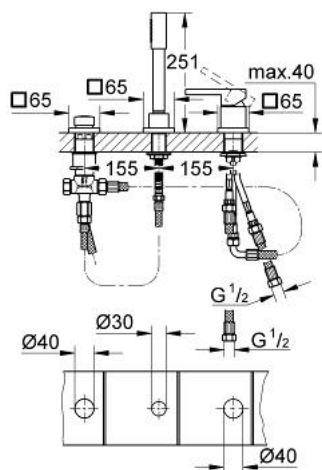

19 965 000 LINEARE ΕΠΙΚΑΘΗΜΕΝΗ ΜΠΑΤΑΡΙΑ ΛΟΥΤΡΟΥ 3 ΟΠΩΝ

ΠΕΡΙΓΡΑΦΗ ΠΡΟΪΟΝΤΟΣ

- Χρώμα: chrome
- 46 mm κεραμικός μηχανισμός
- Φινίρισμα GROHE LongLife
- αποτελούμενο από :
 - στοιχείο λειτουργίας μονού μοχλού
 - διανεμητής μπάνιο / ντους
 - χωρίς ρουζούνι
 - Sena ντους χειρός (28 341 000)
 - μεταλλικό σπιδράλ ντους 2000 mm
 - εύκαμπτοι σωλήνες σύνδεσης
 - σύνδεση για σπιδράλ ντους
 - προστασία κατά της ανάστροφης ροής
 - για χρήση με το 29 037 000
 - for combination with 28 990 / 28 991

19 965 000 LINEARE ΕΠΙΚΑΘΗΜΕΝΗ ΜΠΑΤΑΡΙΑ ΛΟΥΤΡΟΥ 3 ΟΠΩΝ

ΑΝΤΑΛΛΑΚΤΙΚΑ , Ιουλίου 2013 – τώρα

- 1: Λαβή (Αριθμός ανταλλακτικού 46583000)
- 2: Κάλυμμα/ τάπα (Αριθμός ανταλλακτικού 46722000)
- 3: Μηχανισμός (Αριθμός ανταλλακτικού 46048000)
- 4: Σπιράλ σύνδεσης (Αριθμός ανταλλακτικού 07227000)
- 5: Φίλτρο ακαθαρσιών (Αριθμός ανταλλακτικού 0700200M)
- 6: Κωνικό παξιμάδι (Αριθμός ανταλλακτικού 08864000)
- 7: Ελατήριο επαναφοράς (Αριθμός ανταλλακτικού 00869000)
- 8: Κεφαλή Διανομέα (Αριθμός ανταλλακτικού 46721000)
- 9: Διανομέας (Αριθμός ανταλλακτικού 45443000)
- 9.1: Ο-Ρινγκ Ø6 x Ø2 (Αριθμός ανταλλακτικού 0128300M)
- 9.2: Ο-ρινγκ (Αριθμός ανταλλακτικού 0120500M)
- 10: Βιδωτή σύνδεση άξονα (Αριθμός ανταλλακτικού 45444000)
- 11: Βαλβίδα αντεπιστροφής (Αριθμός ανταλλακτικού 08565000)
- 12: Σπιράλ σύνδεσης (Αριθμός ανταλλακτικού 07300000)
- 13: Σπιράλ σύνδεσης (Αριθμός ανταλλακτικού 48017000)
- 14: Μεταλλικό σπιράλ ντους (Αριθμός ανταλλακτικού 28146000)
- 15: Περιοριστής θερμοκρασίας (Αριθμός ανταλλακτικού 46375000)*
- 16: Κλειδί (Αριθμός ανταλλακτικού 19332000)*