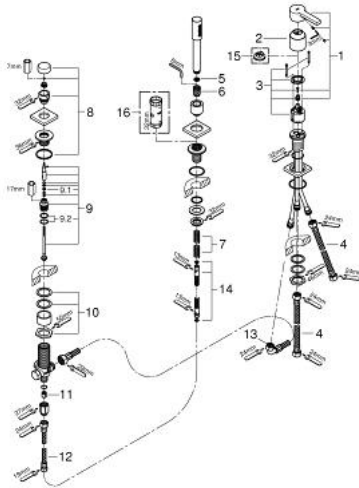

19 965 000 LINEARE ΕΠΙΚΑΘΗΜΕΝΗ ΜΠΑΤΑΡΙΑ ΛΟΥΤΡΟΥ 3 ΟΠΩΝ

ΠΕΡΙΓΡΑΦΗ ΠΡΟΪΟΝΤΟΣ

- Χρώμα: chrome
- 46 mm κεραμικός μηχανισμός
- Φινίρισμα GROHE LongLife
- αποτελούμενο από :
 - στοιχείο λειτουργίας μονού μοχλού
 - διανεμητής μπάνιο / ντους
 - χωρίς ρουζούνι
 - Sena ντους χειρός (28 341 000)
 - μεταλλικό σπιδράλ ντους 2000 mm
 - εύκαμπτοι σωλήνες σύνδεσης
 - σύνδεση για σπιδράλ ντους
 - προστασία κατά της ανάστροφης ροής
 - για χρήση με το 29 037 000
 - for combination with 28 990 / 28 991

19 965 000 LINEARE ΕΠΙΚΑΘΗΜΕΝΗ ΜΠΑΤΑΡΙΑ ΛΟΥΤΡΟΥ 3 ΟΠΩΝ

ΑΝΤΑΛΛΑΚΤΙΚΑ , Ιουλίου 2013 – τώρα

- 1: Λαβή (Αριθμός ανταλλακτικού 46583000)
- 2: Κάλυμμα/ τάπα (Αριθμός ανταλλακτικού 46722000)
- 3: Μηχανισμός (Αριθμός ανταλλακτικού 46048000)
- 4: Σπιράλ σύνδεσης (Αριθμός ανταλλακτικού 07227000)
- 5: Φίλτρο ακαθαρσιών (Αριθμός ανταλλακτικού 0700200M)
- 6: Κωνικό παξιμάδι (Αριθμός ανταλλακτικού 08864000)
- 7: Ελατήριο επαναφοράς (Αριθμός ανταλλακτικού 00869000)
- 8: Κεφαλή Διανομέα (Αριθμός ανταλλακτικού 46721000)
- 9: Διανομέας (Αριθμός ανταλλακτικού 45443000)
- 9.1: Ο-Ρινγκ Ø6 x Ø2 (Αριθμός ανταλλακτικού 0128300M)
- 9.2: Ο-ρινγκ (Αριθμός ανταλλακτικού 0120500M)
- 10: Βιδωτή σύνδεση άξονα (Αριθμός ανταλλακτικού 45444000)
- 11: Βαλβίδα αντεπιστροφής (Αριθμός ανταλλακτικού 08565000)
- 12: Σπιράλ σύνδεσης (Αριθμός ανταλλακτικού 07300000)
- 13: Σπιράλ σύνδεσης (Αριθμός ανταλλακτικού 48017000)
- 14: Μεταλλικό σπιράλ ντους (Αριθμός ανταλλακτικού 28146000)
- 15: Περιοριστής θερμοκρασίας (Αριθμός ανταλλακτικού 46375000)*
- 16: Κλειδί (Αριθμός ανταλλακτικού 19332000)*