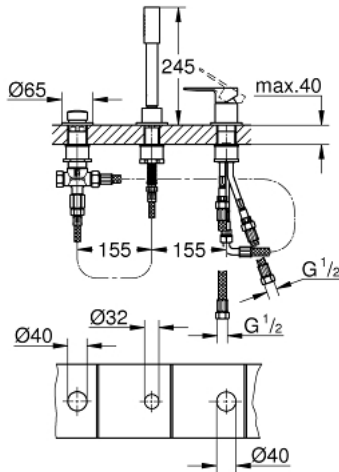

19 965 001 LINEARE ΜΠΑΤΑΡΙΑ ΛΟΥΤΡΟΥ 3 ΟΠΩΝ

ΠΕΡΙΓΡΑΦΗ ΠΡΟΪΟΝΤΟΣ

- Χρώμα: chrome
- Three hole installation
- 35 mm κεραμικός μηχανισμός
- Φινιρίσμα GROHE LongLife
- στοιχείο λειτουργίας μονού μοχλού
- διανεμητής μπάνιο / ντους
- metal stick hand shower
- μεταλλικό σπιράλ ντους 2000 mm (μόνο σε chrome χρώμα)
- εύκαμπτοι σωλήνες σύνδεσης
- σύνδεση για σπιράλ ντους
- προστασία κατά της ανάστροφης ροής
- για χρήση με το 29 037 000
- for combination with 28 990 / 28 991

19 965 001 LINEARE ΜΠΑΤΑΡΙΑ ΛΟΥΤΡΟΥ 3 ΟΠΩΝ

ΑΝΤΑΛΛΑΚΤΙΚΑ , Ιουλίου 2016 – τώρα

- 1: Λαβή (Αριθμός ανταλλακτικού 46983000)
- 2: Μηχανισμός (Αριθμός ανταλλακτικού 46374000)
- 3: Σπιράλ σύνδεσης (Αριθμός ανταλλακτικού 07227000)
- 4: Φίλτρο ακαθαρσιών (Αριθμός ανταλλακτικού 0700200M)
- 5: Κωνικό παξιμάδι (Αριθμός ανταλλακτικού 08864000)
- 6: Ελατήριο επαναφοράς (Αριθμός ανταλλακτικού 00869000)
- 7: Κεφαλή Διανομέα (Αριθμός ανταλλακτικού 46721000)
- 8: Διανομέας (Αριθμός ανταλλακτικού 45443000)
- 8.1: Ο-ΡΙΝΓΚ Ø6 x Ø2 (Αριθμός ανταλλακτικού 0128300M)
- 8.2: Ο-ΡΙΝΓΚ (Αριθμός ανταλλακτικού 0120500M)
- 9: Βιδωτή σύνδεση άξονα (Αριθμός ανταλλακτικού 45444000)
- 10: Βαλβίδα αντεπιστροφής (Αριθμός ανταλλακτικού 08565000)
- 11: Σπιράλ σύνδεσης (Αριθμός ανταλλακτικού 07300000)
- 12: Μεταλλικό σπιράλ ντους (Αριθμός ανταλλακτικού 28146000)
- 13: Κλειδί (Αριθμός ανταλλακτικού 19332000)*