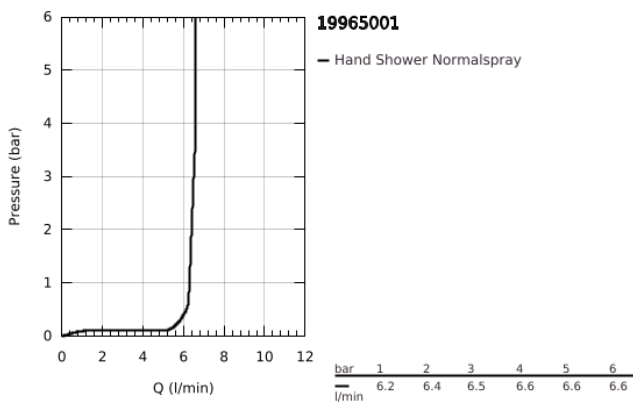

19 965 001 LINEARE ΜΠΑΤΑΡΙΑ ΛΟΥΤΡΟΥ 3 ΟΠΩΝ

ΠΕΡΙΓΡΑΦΗ ΠΡΟΪΟΝΤΟΣ

- Χρώμα: chrome
- Three hole installation
- 35 mm κεραμικός μηχανισμός
- Φινιρίσμα GROHE LongLife
- στοιχείο λειτουργίας μονού μοχλού
- διανεμητής μπάνιο / ντους
- metal stick hand shower
- μεταλλικό σπιράλ ντους 2000 mm (μόνο σε chrome χρώμα)
- εύκαμπτοι σωλήνες σύνδεσης
- σύνδεση για σπιράλ ντους
- προστασία κατά της ανάστροφης ροής
- για χρήση με το 29 037 000
- for combination with 28 990 / 28 991