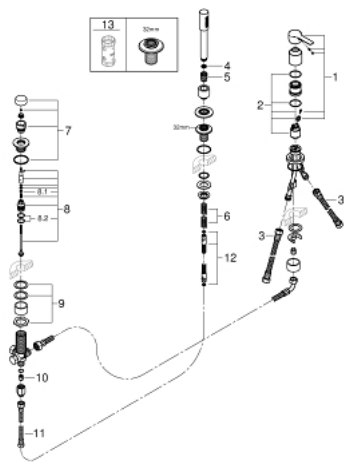

19 965 001 LINEARE ΜΠΑΤΑΡΙΑ ΛΟΥΤΡΟΥ 3 ΟΠΩΝ

ΠΕΡΙΓΡΑΦΗ ΠΡΟΪΟΝΤΟΣ

- Χρώμα: chrome
- Three hole installation
- 35 mm κεραμικός μηχανισμός
- Φινιρίσμα GROHE LongLife
- στοιχείο λειτουργίας μονού μοχλού
- διανεμητής μπάνιο / ντους
- metal stick hand shower
- μεταλλικό σπιράλ ντους 2000 mm (μόνο σε chrome χρώμα)
- εύκαμπτοι σωλήνες σύνδεσης
- σύνδεση για σπιράλ ντους
- προστασία κατά της ανάστροφης ροής
- για χρήση με το 29 037 000
- for combination with 28 990 / 28 991

19 965 001 LINEARE ΜΠΑΤΑΡΙΑ ΛΟΥΤΡΟΥ 3 ΟΠΩΝ

ΑΝΤΑΛΛΑΚΤΙΚΑ , Ιουλίου 2016 – τώρα

- 1: Λαβή (Αριθμός ανταλλακτικού 46983000)
- 2: Μηχανισμός (Αριθμός ανταλλακτικού 46374000)
- 3: Σπιράλ σύνδεσης (Αριθμός ανταλλακτικού 07227000)
- 4: Φίλτρο ακαθαρσιών (Αριθμός ανταλλακτικού 0700200M)
- 5: Κωνικό παξιμάδι (Αριθμός ανταλλακτικού 08864000)
- 6: Ελατήριο επαναφοράς (Αριθμός ανταλλακτικού 00869000)
- 7: Κεφαλή Διανομέα (Αριθμός ανταλλακτικού 46721000)
- 8: Διανομέας (Αριθμός ανταλλακτικού 45443000)
- 8.1: Ο-ΡΙΝΓΚ Ø6 x Ø2 (Αριθμός ανταλλακτικού 0128300M)
- 8.2: Ο-ΡΙΝΓΚ (Αριθμός ανταλλακτικού 0120500M)
- 9: Βιδωτή σύνδεση άξονα (Αριθμός ανταλλακτικού 45444000)
- 10: Βαλβίδα αντεπιστροφής (Αριθμός ανταλλακτικού 08565000)
- 11: Σπιράλ σύνδεσης (Αριθμός ανταλλακτικού 07300000)
- 12: Μεταλλικό σπιράλ ντους (Αριθμός ανταλλακτικού 28146000)
- 13: Κλειδί (Αριθμός ανταλλακτικού 19332000)*

* Προαιρετικά εξαρτήματα