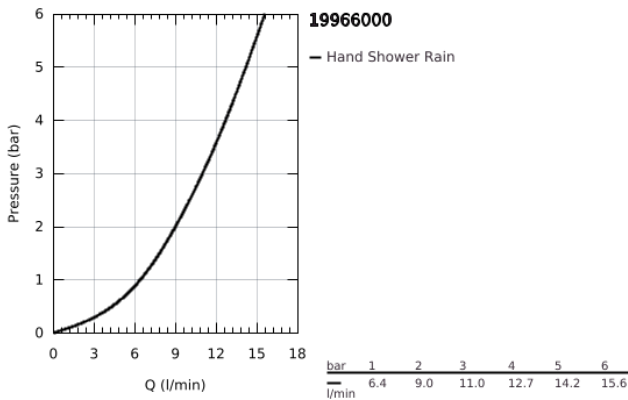

19 966 000 EUROCUBE ΕΠΙΚΑΘΗΜΕΝΗ ΜΠΑΤΑΡΙΑ ΛΟΥΤΡΟΥ 3 ΟΠΩΝ

ΠΕΡΙΓΡΑΦΗ ΠΡΟΪΟΝΤΟΣ

- Χρώμα: chrome
- 46 mm κεραμικός μηχανισμός
- Φινίρισμα GROHE LongLife
- αποτελούμενο από :
 - στοιχείο λειτουργίας μονού μοχλού
 - διανεμητής μπάνιο / ντους
 - χωρίς ρουξούνι
- Euphoria Cube ντους χειρός (27 699 000) 9.4 λίτρα/λεπτό
- μεταλλικό σπιδράλ ντους 2000 mm (μόνο σε chrome χρώμα)
- εύκαμπτοι σωλήνες σύνδεσης
- σύνδεση για σπιδράλ ντους
- προστασία κατά της ανάστροφης ροής
- για χρήση με το 29 037 000
- for combination with 28 990 / 28 991