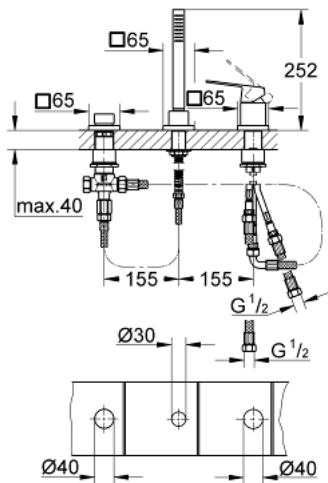

19 966 000 EUROCUBE ΕΠΙΚΑΘΗΜΕΝΗ ΜΠΑΤΑΡΙΑ ΛΟΥΤΡΟΥ 3 ΟΠΩΝ

ΠΕΡΙΓΡΑΦΗ ΠΡΟΪΟΝΤΟΣ

- Χρώμα: chrome
- 46 mm κεραμικός μηχανισμός
- Φινίρισμα GROHE LongLife
- αποτελούμενο από :
 - στοιχείο λειτουργίας μονού μοχλού
 - διανεμητής μπάνιο / ντους
 - χωρίς ρουξούνι
- Euphoria Cube ντους χειρός (27 699 000) 9.4 λίτρα/λεπτό
- μεταλλικό σπιδράλ ντους 2000 mm (μόνο σε chrome χρώμα)
- εύκαμπτοι σωλήνες σύνδεσης
- σύνδεση για σπιδράλ ντους
- προστασία κατά της ανάστροφης ροής
- για χρήση με το 29 037 000
- for combination with 28 990 / 28 991

19 966 000 EUROCUBE ΕΠΙΚΑΘΗΜΕΝΗ ΜΠΑΤΑΡΙΑ ΛΟΥΤΡΟΥ 3 ΟΠΩΝ

ΑΝΤΑΛΛΑΚΤΙΚΑ , Μαρτίου 2019 – τώρα

- 1: Λαβή (Αριθμός ανταλλακτικού 46782000)
- 2: Μηχανισμός (Αριθμός ανταλλακτικού 46048000)
- 3: Σπирάλ σύνδεσης (Αριθμός ανταλλακτικού 07227000)
- 4: Φίλτρο ακαθαρσιών (Αριθμός ανταλλακτικού 0700200M)
- 5: Κωνικό παξιμάδι (Αριθμός ανταλλακτικού 08864000)
- 6: Ελατήριο επαναφοράς (Αριθμός ανταλλακτικού 00869000)
- 7: Κεφαλή Διανομέα (Αριθμός ανταλλακτικού 48126000)
- 8: Διανομέας (Αριθμός ανταλλακτικού 45443000)
- 8.1: Ο-Ρινγκ $\varnothing 6 \times \varnothing 2$ (Αριθμός ανταλλακτικού 0128300M)
- 8.2: Ο-ρινγκ (Αριθμός ανταλλακτικού 0120500M)
- 9: Βιδωτή σύνδεση άξονα (Αριθμός ανταλλακτικού 45444000)
- 10: Βαλβίδα αντεπιστροφής (Αριθμός ανταλλακτικού 08565000)
- 11: Σπирάλ σύνδεσης (Αριθμός ανταλλακτικού 07300000)
- 12: Μεταλλικό σπирάλ ντους (Αριθμός ανταλλακτικού 28146000)
- 13: Περιοριστής θερμοκρασίας (Αριθμός ανταλλακτικού 46375000)*
- 14: Κλειδί (Αριθμός ανταλλακτικού 19332000)*