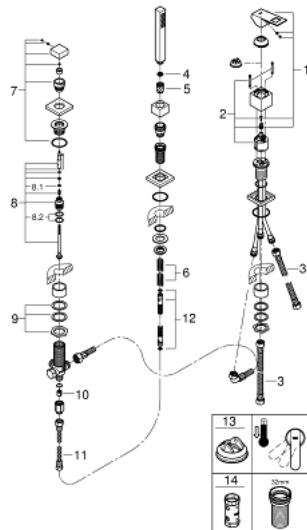

19 966 000 EUROCUBE ΕΠΙΚΑΘΗΜΕΝΗ ΜΠΑΤΑΡΙΑ ΛΟΥΤΡΟΥ 3 ΟΠΩΝ

ΠΕΡΙΓΡΑΦΗ ΠΡΟΪΟΝΤΟΣ

- Χρώμα: chrome
- 46 mm κεραμικός μηχανισμός
- Φινίρισμα GROHE LongLife
- αποτελούμενο από :
 - στοιχείο λειτουργίας μονού μοχλού
 - διανεμητής μπάνιο / ντους
 - χωρίς ρουξούνι
- Euphoria Cube ντους χειρός (27 699 000) 9.4 λίτρα/λεπτό
- μεταλλικό σπιδράλ ντους 2000 mm (μόνο σε chrome χρώμα)
- εύκαμπτοι σωλήνες σύνδεσης
- σύνδεση για σπιδράλ ντους
- προστασία κατά της ανάστροφης ροής
- για χρήση με το 29 037 000
- for combination with 28 990 / 28 991

19 966 000 EUROCUBE ΕΠΙΚΑΘΗΜΕΝΗ ΜΠΑΤΑΡΙΑ ΛΟΥΤΡΟΥ 3 ΟΠΩΝ

ΑΝΤΑΛΛΑΚΤΙΚΑ , Μαρτίου 2019 – τώρα

- 1: Λαβή (Αριθμός ανταλλακτικού 46782000)
- 2: Μηχανισμός (Αριθμός ανταλλακτικού 46048000)
- 3: Σπирάλ σύνδεσης (Αριθμός ανταλλακτικού 07227000)
- 4: Φίλτρο ακαθαρσιών (Αριθμός ανταλλακτικού 0700200M)
- 5: Κωνικό παξιμάδι (Αριθμός ανταλλακτικού 08864000)
- 6: Ελατήριο επαναφοράς (Αριθμός ανταλλακτικού 00869000)
- 7: Κεφαλή Διανομέα (Αριθμός ανταλλακτικού 48126000)
- 8: Διανομέας (Αριθμός ανταλλακτικού 45443000)
- 8.1: Ο-Ρινγκ $\varnothing 6 \times \varnothing 2$ (Αριθμός ανταλλακτικού 0128300M)
- 8.2: Ο-ρινγκ (Αριθμός ανταλλακτικού 0120500M)
- 9: Βιδωτή σύνδεση άξονα (Αριθμός ανταλλακτικού 45444000)
- 10: Βαλβίδα αντεπιστροφής (Αριθμός ανταλλακτικού 08565000)
- 11: Σπирάλ σύνδεσης (Αριθμός ανταλλακτικού 07300000)
- 12: Μεταλλικό σπирάλ ντους (Αριθμός ανταλλακτικού 28146000)
- 13: Περιοριστής θερμοκρασίας (Αριθμός ανταλλακτικού 46375000)*
- 14: Κλειδί (Αριθμός ανταλλακτικού 19332000)*