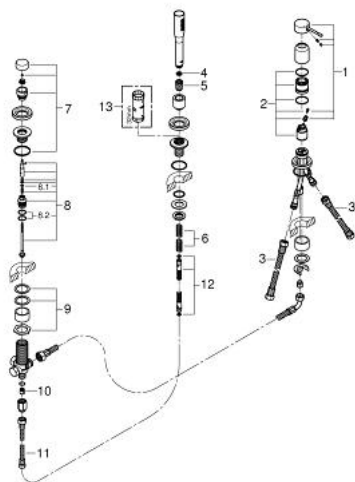

19 976 001 ESSENCE ΜΠΑΤΑΡΙΑ ΛΟΥΤΡΟΥ 3 ΟΠΩΝ

ΠΕΡΙΓΡΑΦΗ ΠΡΟΪΟΝΤΟΣ

- Χρώμα: chrome
- Three hole installation
- 35 mm κεραμικός μηχανισμός
- Φινιρίσμα GROHE LongLife
- στοιχείο λειτουργίας μονού μοχλού
- διανεμητής μπάνιο / ντους
- ντους χειρός (27 400)
- μεταλλικό σπιράλ ντους 2000 mm (μόνο σε chrome χρώμα)
- εύκαμπτοι σωλήνες σύνδεσης
- σύνδεση για σπιράλ ντους
- προστασία κατά της ανάστροφης ροής
- για χρήση με το 29 037 000
- for combination with 28 990 / 28 991

19 976 001 ESSENCE ΜΠΑΤΑΡΙΑ ΛΟΥΤΡΟΥ 3 ΟΠΩΝ

ΑΝΤΑΛΛΑΚΤΙΚΑ , Ιανουαρίου 2014 – τώρα

- 1: Λαβή (Αριθμός ανταλλακτικού 46916000)
- 2: Μηχανισμός (Αριθμός ανταλλακτικού 46374000)
- 3: Σπιράλ σύνδεσης (Αριθμός ανταλλακτικού 07227000)
- 4: Φίλτρο ακαθαρσιών (Αριθμός ανταλλακτικού 0700200M)
- 5: Κωνικό παξιμάδι (Αριθμός ανταλλακτικού 08864000)
- 6: Ελατήριο επαναφοράς (Αριθμός ανταλλακτικού 00869000)
- 7: Κεφαλή Διανομέα (Αριθμός ανταλλακτικού 46721000)
- 8: Διανομέας (Αριθμός ανταλλακτικού 45443000)
- 8.1: Ο-Ρινγκ Ø6 x Ø2 (Αριθμός ανταλλακτικού 0128300M)
- 8.2: Ο-ρινγκ (Αριθμός ανταλλακτικού 0120500M)
- 9: Βιδωτή σύνδεση άξονα (Αριθμός ανταλλακτικού 45444000)
- 10: Βαλβίδα αντεπιστροφής (Αριθμός ανταλλακτικού 08565000)
- 11: Σπιράλ σύνδεσης (Αριθμός ανταλλακτικού 07300000)
- 12: Μεταλλικό σπιράλ ντους (Αριθμός ανταλλακτικού 28146000)
- 13: Κλειδί (Αριθμός ανταλλακτικού 19332000)*

* Προαιρετικά εξαρτήματα