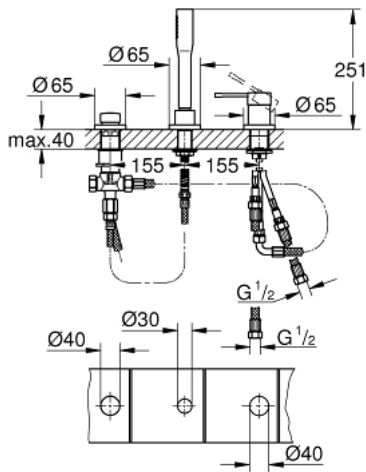

19 976 001 ESSENCE ΜΠΑΤΑΡΙΑ ΛΟΥΤΡΟΥ 3 ΟΠΩΝ

ΠΕΡΙΓΡΑΦΗ ΠΡΟΪΟΝΤΟΣ

- Χρώμα: chrome
- Three hole installation
- 35 mm κεραμικός μηχανισμός
- Φινιρίσμα GROHE LongLife
- στοιχείο λειτουργίας μονού μοχλού
- διανεμητής μπάνιο / ντους
- ντους χειρός (27 400)
- μεταλλικό σπιράλ ντους 2000 mm (μόνο σε chrome χρώμα)
- εύκαμπτοι σωλήνες σύνδεσης
- σύνδεση για σπιράλ ντους
- προστασία κατά της ανάστροφης ροής
- για χρήση με το 29 037 000
- for combination with 28 990 / 28 991

19 976 001 ESSENCE ΜΠΑΤΑΡΙΑ ΛΟΥΤΡΟΥ 3 ΟΠΩΝ

ΑΝΤΑΛΛΑΚΤΙΚΑ , Ιανουαρίου 2014 – τώρα

- 1: Λαβή (Αριθμός ανταλλακτικού 46916000)
- 2: Μηχανισμός (Αριθμός ανταλλακτικού 46374000)
- 3: Σπιράλ σύνδεσης (Αριθμός ανταλλακτικού 07227000)
- 4: Φίλτρο ακαθαρσιών (Αριθμός ανταλλακτικού 0700200M)
- 5: Κωνικό παξιμάδι (Αριθμός ανταλλακτικού 08864000)
- 6: Ελατήριο επαναφοράς (Αριθμός ανταλλακτικού 00869000)
- 7: Κεφαλή Διανομέα (Αριθμός ανταλλακτικού 46721000)
- 8: Διανομέας (Αριθμός ανταλλακτικού 45443000)
- 8.1: Ο-Ρινγκ Ø6 x Ø2 (Αριθμός ανταλλακτικού 0128300M)
- 8.2: Ο-ρινγκ (Αριθμός ανταλλακτικού 0120500M)
- 9: Βιδωτή σύνδεση άξονα (Αριθμός ανταλλακτικού 45444000)
- 10: Βαλβίδα αντεπιστροφής (Αριθμός ανταλλακτικού 08565000)
- 11: Σπιράλ σύνδεσης (Αριθμός ανταλλακτικού 07300000)
- 12: Μεταλλικό σπιράλ ντους (Αριθμός ανταλλακτικού 28146000)
- 13: Κλειδί (Αριθμός ανταλλακτικού 19332000)*