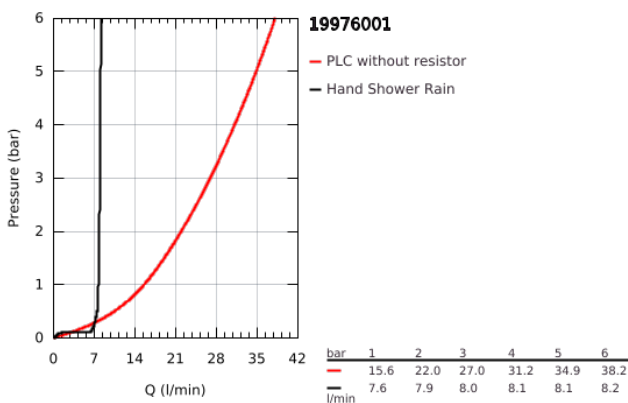

19 976 001 ESSENCE ΜΠΑΤΑΡΙΑ ΛΟΥΤΡΟΥ 3 ΟΠΩΝ

ΠΕΡΙΓΡΑΦΗ ΠΡΟΪΟΝΤΟΣ

- Χρώμα: chrome
- Three hole installation
- 35 mm κεραμικός μηχανισμός
- Φινιρίσμα GROHE LongLife
- στοιχείο λειτουργίας μονού μοχλού
- διανεμητής μπάνιο / ντους
- ντους χειρός (27 400)
- μεταλλικό σπιράλ ντους 2000 mm (μόνο σε chrome χρώμα)
- εύκαμπτοι σωλήνες σύνδεσης
- σύνδεση για σπιράλ ντους
- προστασία κατά της ανάστροφης ροής
- για χρήση με το 29 037 000
- for combination with 28 990 / 28 991