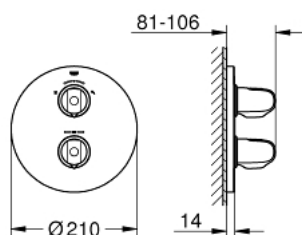

19 985 000 GROHTHERM 1000 SHOWER SAFETY MIXER WITH INTEGRATED 2-WAY DIVERTER

ΠΕΡΙΓΡΑΦΗ ΠΡΟΪΟΝΤΟΣ

- Χρώμα: chrome
- σετ τελικής εγκατάστασης για
- 35 500 000
- GROHE FastFixation
- Φινίρισμα GROHE LongLife
- GROHE MetalGrip ergonomically shaped metal handles
- διακόπτης ασφαλείας σε 38° C
- GROHE SafeStop Plus - optional temperature limiter at 43°C included
- GROHE AquaDimmer with multiple function:
- FlowControl Button, one-button switch for full water flow to the shower
- -ρύθμιση ροής
- - diverter: head and hand shower
- χωρίς εντοιχιζόμενο σετ εγκατάστασης
- ελάχιστη προτεινόμενη πίεση 1.0 bar
- GROHE EcoJoy - Less water, perfect flow

19 985 000 GROHTHERM 1000 SHOWER SAFETY MIXER WITH INTEGRATED 2-WAY DIVERTER

ΑΝΤΑΛΛΑΚΤΙΚΑ , Απριλίου 2014 – τώρα

- 1: Shut-off handle (Αριθμός ανταλλακτικού 47976000)
- 1.1: Καπάκι (Αριθμός ανταλλακτικού 4797400M)
- 2: Temperature control handle (Αριθμός ανταλλακτικού 47973000)
- 2.1: Καπάκι (Αριθμός ανταλλακτικού 4797400M)
- 3: Δακτύλιος τερματισμού (Αριθμός ανταλλακτικού 47986000)
- 4: Ροζέτα (Αριθμός ανταλλακτικού 47987000)
- 5: Ροοστάτης ροής νερού (Αριθμός ανταλλακτικού 47364000)
- 6: Αντάπτορας (Αριθμός ανταλλακτικού 12701000)
- 7: Κλειδί (Αριθμός ανταλλακτικού 19332000)*
- 8: Σετ Προέκτασης 27.5mm (Αριθμός ανταλλακτικού 47781000)*