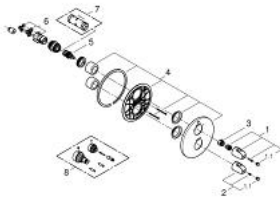

19 985 000 GROHTHERM 1000 SHOWER SAFETY MIXER WITH INTEGRATED 2-WAY DIVERTER

ΠΕΡΙΓΡΑΦΗ ΠΡΟΪΟΝΤΟΣ

- Χρώμα: chrome
- σετ τελικής εγκατάστασης για
- 35 500 000
- GROHE FastFixation
- Φινίρισμα GROHE LongLife
- GROHE MetalGrip ergonomically shaped metal handles
- διακόπτης ασφαλείας σε 38° C
- GROHE SafeStop Plus - optional temperature limiter at 43°C included
- GROHE AquaDimmer with multiple function:
- FlowControl Button, one-button switch for full water flow to the shower
- -ρύθμιση ροής
- - diverter: head and hand shower
- χωρίς εντοιχιζόμενο σετ εγκατάστασης
- ελάχιστη προτεινόμενη πίεση 1.0 bar
- GROHE EcoJoy - Less water, perfect flow

19 985 000 GROHTHERM 1000 SHOWER SAFETY MIXER WITH INTEGRATED 2-WAY DIVERTER

ΑΝΤΑΛΛΑΚΤΙΚΑ , Απριλίου 2014 – τώρα

- 1: Shut-off handle (Αριθμός ανταλλακτικού 47976000)
- 1.1: Καπάκι (Αριθμός ανταλλακτικού 4797400M)
- 2: Temperature control handle (Αριθμός ανταλλακτικού 47973000)
- 2.1: Καπάκι (Αριθμός ανταλλακτικού 4797400M)
- 3: Δακτύλιος τερματισμού (Αριθμός ανταλλακτικού 47986000)
- 4: Ροζέτα (Αριθμός ανταλλακτικού 47987000)
- 5: Ροοστάτης ροής νερού (Αριθμός ανταλλακτικού 47364000)
- 6: Αντάπτορας (Αριθμός ανταλλακτικού 12701000)
- 7: Κλειδί (Αριθμός ανταλλακτικού 19332000)*
- 8: Σετ Προέκτασης 27.5mm (Αριθμός ανταλλακτικού 47781000)*