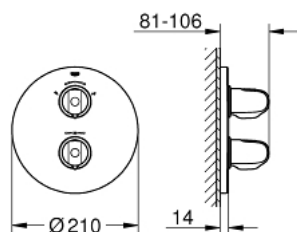

### ΠΕΡΙΓΡΑΦΗ ΠΡΟΪΟΝΤΟΣ

- Χρώμα: chrome
- σετ τελικής εγκατάστασης για
- 35 500 000
- GROHE FastFixation
- Φινίρισμα GROHE LongLife
- GROHE MetalGrip ergonomically shaped metal handles
- διακόπτης ασφαλείας σε 38° C
- GROHE SafeStop Plus - optional temperature limiter at 43°C included
- GROHE AquaDimmer with multiple function:
- FlowControl Button, one-button switch for full water flow to the shower
- -ρύθμιση ροής
- -διανεμητής:μπανιέρα / ντους
- χωρίς εντοιχιζόμενο σετ εγκατάστασης
- GROHE EcoJoy - Less water, perfect flow