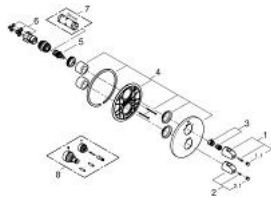

## 19 986 000 GROHTHERM 1000 BATH SAFETY MIXER WITH INTEGRATED 2-WAY DIVERTER

### ΠΕΡΙΓΡΑΦΗ ΠΡΟΪΟΝΤΟΣ

- Χρώμα: chrome
- σετ τελικής εγκατάστασης για
- 35 500 000
- GROHE FastFixation
- Φινίρισμα GROHE LongLife
- GROHE MetalGrip ergonomically shaped metal handles
- διακόπτης ασφαλείας σε 38° C
- GROHE SafeStop Plus - optional temperature limiter at 43°C included
- GROHE AquaDimmer with multiple function:
- FlowControl Button, one-button switch for full water flow to the shower
- -ρύθμιση ροής
- -διανεμητής:μπανιέρα / ντους
- χωρίς εντοιχιζόμενο σετ εγκατάστασης
- GROHE EcoJoy - Less water, perfect flow

### ΑΝΤΑΛΛΑΚΤΙΚΑ , Απριλίου 2014 – τώρα

- 1: Shut-off handle (Αριθμός ανταλλακτικού 47976000)
- 1.1: Καπάκι (Αριθμός ανταλλακτικού 4797400M)
- 2: Temperature control handle (Αριθμός ανταλλακτικού 47973000)
- 2.1: Καπάκι (Αριθμός ανταλλακτικού 4797400M)
- 3: Δακτύλιος τερματισμού (Αριθμός ανταλλακτικού 47922000)
- 4: Ροζέτα (Αριθμός ανταλλακτικού 47810000)
- 5: Ροοστάτης ροής νερού (Αριθμός ανταλλακτικού 47364000)
- 6: Αντάπτορας (Αριθμός ανταλλακτικού 12701000)
- 7: Κλειδί (Αριθμός ανταλλακτικού 19332000)\*
- 8: Σετ Προέκτασης 27.5mm (Αριθμός ανταλλακτικού 47781000)\*