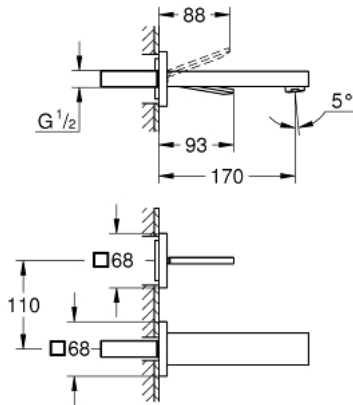

## 19 997 000 EUROCUBE JOY ΜΠΑΤΑΡΙΑ ΝΙΠΤΗΡΑ Δ'ΥΟ ΟΠΩΝ 1/2" ΜΕΓΕΘΟΣ Μ

### ΠΕΡΙΓΡΑΦΗ ΠΡΟΪΟΝΤΟΣ

- Χρώμα: chrome
- επίτοιχη
- σετ τελικής εγκατάστασης για 23 429 000
- χωρίς εντοιχιζόμενο σετ εγκατάστασης
- GROHE EcoJoy - Less water, perfect flow
- μέγιστη παροχή (στα 3 bar): 5 λίτρα/λεπτό
- κεντρική απόσταση 110 χιλ
- προβολή 170 mm

19 997 000 **EUROCUBE JOY ΜΠΑΤΑΡΙΑ ΝΙΠΤΗΡΑ Δ΄ΥΟ ΟΠ΄ΩΝ 1/2" ΜΕΓΕΘΟΣ Μ**

**ΑΝΤΑΛΛΑΚΤΙΚΑ**, Απριλίου 2015 – τώρα

1: Λαβή (Αριθμός ανταλλακτικού 46946000)

2: Φίλτρο ροής (Αριθμός ανταλλακτικού 48159000)

3: Σετ Προέκτασης 25mm (Αριθμός ανταλλακτικού 46901000)\*