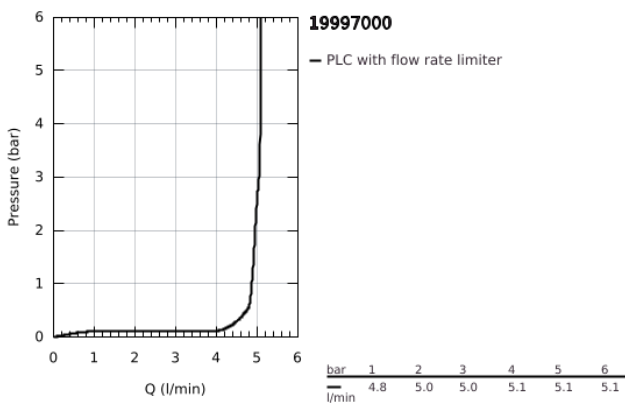

## 19 997 000 EUROCUBE JOY ΜΠΑΤΑΡΙΑ ΝΙΠΤΗΡΑ Δ'ΥΟ ΟΠΩΝ 1/2" ΜΕΓΕΘΟΣ Μ

### ΠΕΡΙΓΡΑΦΗ ΠΡΟΪΟΝΤΟΣ

- Χρώμα: chrome
- επίτοιχη
- σετ τελικής εγκατάστασης για 23 429 000
- χωρίς εντοιχιζόμενο σετ εγκατάστασης
- GROHE EcoJoy - Less water, perfect flow
- μέγιστη παροχή (στα 3 bar): 5 λίτρα/λεπτό
- κεντρική απόσταση 110 χιλ
- προβολή 170 mm