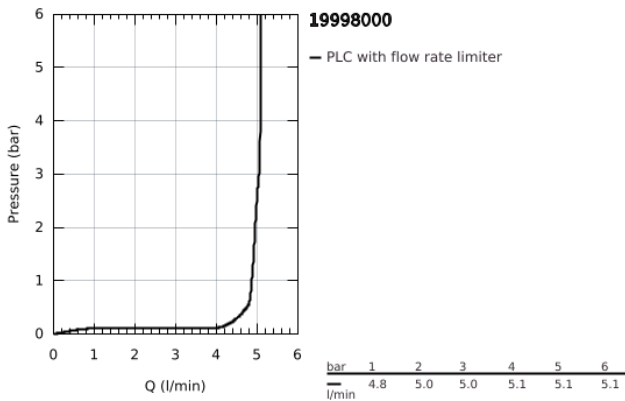

19 998 000 **EUROCUBE JOY ΜΠΑΤΑΡΙΑ ΝΙΠΤΗΡΑ ΔΎΟ ΟΠΪΩΝ 1/2" ΜΕΓΕΘΟΣ L**

**ΠΕΡΙΓΡΑΦΗ ΠΡΟΪΟΝΤΟΣ**

- Χρώμα: chrome
- επίτοιχη
- σετ τελικής εγκατάστασης για 23 429 000
- χωρίς εντοιχιζόμενο σετ εγκατάστασης
- Φινίρισμα GROHE LongLife
- GROHE EcoJoy - Less water, perfect flow
- μέγιστη παροχή (στα 3 bar): 5 λίτρα/λεπτό
- κεντρική απόσταση 110 χιλ
- προβολή 230 mm

19 998 000 **EUROCUBE JOY ΜΠΑΤΑΡΙΑ ΝΙΠΤΗΡΑ Δ΄ΥΟ ΟΠΩΝ 1/2" ΜΕΓΕΘΟΣ L**

**ΑΝΤΑΛΛΑΚΤΙΚΑ**, Απριλίου 2015 – τώρα

1: Λαβή (Αριθμός ανταλλακτικού 46946000)

2: Φίλτρο ροής (Αριθμός ανταλλακτικού 48159000)

3: Σετ Προέκτασης 25mm (Αριθμός ανταλλακτικού 46901000)\*