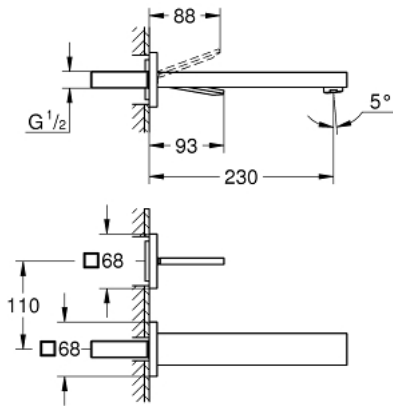

19 998 000 **EUROCUBE JOY ΜΠΑΤΑΡΙΑ ΝΙΠΤΗΡΑ ΔΎΟ ΟΠΪΩΝ 1/2" ΜΕΓΕΘΟΣ L**

**ΠΕΡΙΓΡΑΦΗ ΠΡΟΪΟΝΤΟΣ**

- Χρώμα: chrome
- επίτοιχη
- σετ τελικής εγκατάστασης για 23 429 000
- χωρίς εντοιχιζόμενο σετ εγκατάστασης
- Φινίρισμα GROHE LongLife
- GROHE EcoJoy - Less water, perfect flow
- μέγιστη παροχή (στα 3 bar): 5 λίτρα/λεπτό
- κεντρική απόσταση 110 χιλ
- προβολή 230 mm

19 998 000 **EUROCUBE JOY ΜΠΑΤΑΡΙΑ ΝΙΠΤΗΡΑ Δ΄ΥΟ ΟΠΩΝ 1/2" ΜΕΓΕΘΟΣ L**

**ΑΝΤΑΛΛΑΚΤΙΚΑ**, Απριλίου 2015 – τώρα

1: Λαβή (Αριθμός ανταλλακτικού 46946000)

2: Φίλτρο ροής (Αριθμός ανταλλακτικού 48159000)

3: Σετ Προέκτασης 25mm (Αριθμός ανταλλακτικού 46901000)\*