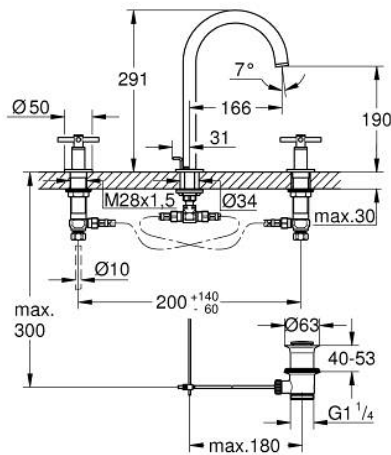

20 008 AL3 ΑΤΡΙΟ ΜΙΚΤΗΣ ΝΙΠΤΗΡΑ 3 ΟΠΩΝ, 1/2" ΜΕΓΕΘΟΣ Μ

ΠΕΡΙΓΡΑΦΗ ΠΡΟΪΟΝΤΟΣ

- Χρώμα: brushed hard graphite
- κεραμική κεφαλή 1/2", 90°
- Φινίρισμα GROHE LongLife
- 5.7 l/min laminar mousseur
- περιστρεφόμενο σωληνωτό ρουξόνι με φίλτρο και περιοριστή ροής
- σετ αυτόματης βαλβίδας 1 1/4"
- ανθεκτικό στην πίεση, εύκαμπτα σπирάλ σύνδεσης μεταξύ του ρουξονιού και των πλαισίων λαβών
- με σταυροειδείς λαβές
- Περιλαμβάνονται δύο διαφορετικά σετ καπακιών. Ένα σετ με σήμανση "H" και "C", ένα σετ χωρίς σήμανση.

20 008 AL3 ΑΤΡΙΟ ΜΙΚΤΗΣ ΝΙΠΤΗΡΑ 3 ΟΠΩΝ, 1/2" ΜΕΓΕΘΟΣ Μ

ΑΝΤΑΛΛΑΚΤΙΚΑ , Απριλίου 2017 – τώρα

- 1: Cross handles (Αριθμός ανταλλακτικού 18026AL3)
 - 2: Κεραμικός μηχανισμός 1/2" (Αριθμός ανταλλακτικού 45882000)
 - 2.1: O-Ρινγκ Ø18,2 x Ø1,7 (Αριθμός ανταλλακτικού 0392400M)
 - 3: Κεραμικός μηχανισμός 1/2" (Αριθμός ανταλλακτικού 45883000)
 - 3.1: O-Ρινγκ Ø18,2 x Ø1,7 (Αριθμός ανταλλακτικού 0392400M)
 - 4: Παξιμάδι σύνδεσης 1/2" (Αριθμός ανταλλακτικού 1290100M)*
 - 5: Δακτύλιος ασφάλισης (Αριθμός ανταλλακτικού 4826600M)
 - 6: Lamina Φίλτρο ροής (Αριθμός ανταλλακτικού 48408000)
 - 7: Δακτύλιος καλύμματος (Αριθμός ανταλλακτικού 0128500M)
 - 8: Pop-up rod (Αριθμός ανταλλακτικού 65196AL0)
 - 9: ασφάλεια (Αριθμός ανταλλακτικού 6554100M)
 - 10: Εύκαμπτο σπιράλ σύνδεσης (Αριθμός ανταλλακτικού 45704000)
 - 11: Βαλβίδα 1 1/4" (Αριθμός ανταλλακτικού 28910AL0)
 - 11.1: Πώμα αυτόματης βαλβίδας (Αριθμός ανταλλακτικού 07182AL0)
 - 11.2: Σετ οριζόντιας βέργας (Αριθμός ανταλλακτικού 07052000)
 - 12: Παξιμάδι 1/2x Ψ14,5 (Αριθμός ανταλλακτικού 1290200M)*
 - 13: Σετ οριζόντιας βέργας (Αριθμός ανταλλακτικού 07341000)*
- * Προαιρετικά εξαρτήματα