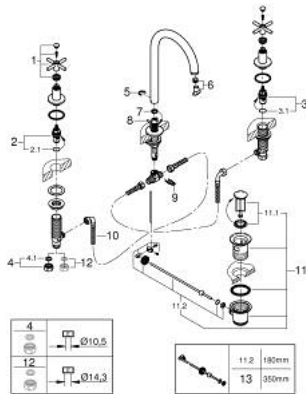

20 008 AL3 ΑΤΡΙΟ ΜΙΚΤΗΣ ΝΙΠΤΗΡΑ 3 ΟΠΩΝ, 1/2" ΜΕΓΕΘΟΣ Μ

ΠΕΡΙΓΡΑΦΗ ΠΡΟΪΟΝΤΟΣ

- Χρώμα: brushed hard graphite
- κεραμική κεφαλή 1/2", 90°
- Φινίρισμα GROHE LongLife
- 5.7 l/min laminar mousseur
- περιστρεφόμενο σωληνωτό ρουξόνι με φίλτρο και περιοριστή ροής
- σετ αυτόματης βαλβίδας 1 1/4"
- ανθεκτικό στην πίεση, εύκαμπτα σπирάλ σύνδεσης μεταξύ του ρουξονιού και των πλαισίων λαβών
- με σταυροειδείς λαβές
- Περιλαμβάνονται δύο διαφορετικά σετ καπακιών. Ένα σετ με σήμανση "H" και "C", ένα σετ χωρίς σήμανση.

20 008 AL3 ΑΤΡΙΟ ΜΙΚΤΗΣ ΝΙΠΤΗΡΑ 3 ΟΠΩΝ, 1/2" ΜΕΓΕΘΟΣ Μ

ΑΝΤΑΛΛΑΚΤΙΚΑ , Απριλίου 2017 – τώρα

- 1: Cross handles (Αριθμός ανταλλακτικού 18026AL3)
 - 2: Κεραμικός μηχανισμός 1/2" (Αριθμός ανταλλακτικού 45882000)
 - 2.1: O-Ρινγκ Ø18,2 x Ø1,7 (Αριθμός ανταλλακτικού 0392400M)
 - 3: Κεραμικός μηχανισμός 1/2" (Αριθμός ανταλλακτικού 45883000)
 - 3.1: O-Ρινγκ Ø18,2 x Ø1,7 (Αριθμός ανταλλακτικού 0392400M)
 - 4: Παξιμάδι σύνδεσης 1/2" (Αριθμός ανταλλακτικού 1290100M)*
 - 5: Δακτύλιος ασφάλισης (Αριθμός ανταλλακτικού 4826600M)
 - 6: Lamina Φίλτρο ροής (Αριθμός ανταλλακτικού 48408000)
 - 7: Δακτύλιος καλύμματος (Αριθμός ανταλλακτικού 0128500M)
 - 8: Pop-up rod (Αριθμός ανταλλακτικού 65196AL0)
 - 9: ασφάλεια (Αριθμός ανταλλακτικού 6554100M)
 - 10: Εύκαμπτο σπιράλ σύνδεσης (Αριθμός ανταλλακτικού 45704000)
 - 11: Βαλβίδα 1 1/4" (Αριθμός ανταλλακτικού 28910AL0)
 - 11.1: Πώμα αυτόματης βαλβίδας (Αριθμός ανταλλακτικού 07182AL0)
 - 11.2: Σετ οριζόντιας βέργας (Αριθμός ανταλλακτικού 07052000)
 - 12: Παξιμάδι 1/2x Ψ14,5 (Αριθμός ανταλλακτικού 1290200M)*
 - 13: Σετ οριζόντιας βέργας (Αριθμός ανταλλακτικού 07341000)*
- * Προαιρετικά εξαρτήματα