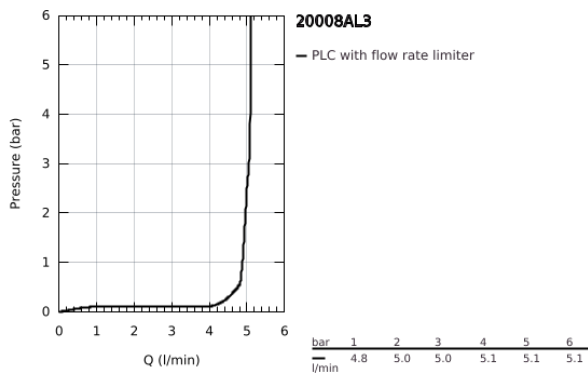

20 008 AL3 ΑΤΡΙΟ ΜΙΚΤΗΣ ΝΙΠΤΗΡΑ 3 ΟΠΩΝ, 1/2" ΜΕΓΕΘΟΣ Μ

ΠΕΡΙΓΡΑΦΗ ΠΡΟΪΟΝΤΟΣ

- Χρώμα: brushed hard graphite
- κεραμική κεφαλή 1/2", 90°
- Φινίρισμα GROHE LongLife
- 5.7 l/min laminar mousseur
- περιστρεφόμενο σωληνωτό ρουξόνι με φίλτρο και περιοριστή ροής
- σετ αυτόματης βαλβίδας 1 1/4"
- ανθεκτικό στην πίεση, εύκαμπτα σπирάλ σύνδεσης μεταξύ του ρουξονιού και των πλαισίων λαβών
- με σταυροειδείς λαβές
- Περιλαμβάνονται δύο διαφορετικά σετ καπακιών. Ένα σετ με σήμανση "H" και "C", ένα σετ χωρίς σήμανση.

20 008 AL3 ΑΤΡΙΟ ΜΙΚΤΗΣ ΝΙΠΤΗΡΑ 3 ΟΠΩΝ, 1/2" ΜΕΓΕΘΟΣ Μ

ΑΝΤΑΛΛΑΚΤΙΚΑ , Απριλίου 2017 – τώρα

- 1: Cross handles (Αριθμός ανταλλακτικού 18026AL3)
 - 2: Κεραμικός μηχανισμός 1/2" (Αριθμός ανταλλακτικού 45882000)
 - 2.1: O-Ρινγκ Ø18,2 x Ø1,7 (Αριθμός ανταλλακτικού 0392400M)
 - 3: Κεραμικός μηχανισμός 1/2" (Αριθμός ανταλλακτικού 45883000)
 - 3.1: O-Ρινγκ Ø18,2 x Ø1,7 (Αριθμός ανταλλακτικού 0392400M)
 - 4: Παξιμάδι σύνδεσης 1/2" (Αριθμός ανταλλακτικού 1290100M)*
 - 5: Δακτύλιος ασφάλισης (Αριθμός ανταλλακτικού 4826600M)
 - 6: Lamina Φίλτρο ροής (Αριθμός ανταλλακτικού 48408000)
 - 7: Δακτύλιος καλύμματος (Αριθμός ανταλλακτικού 0128500M)
 - 8: Pop-up rod (Αριθμός ανταλλακτικού 65196AL0)
 - 9: ασφάλεια (Αριθμός ανταλλακτικού 6554100M)
 - 10: Εύκαμπτο σπιράλ σύνδεσης (Αριθμός ανταλλακτικού 45704000)
 - 11: Βαλβίδα 1 1/4" (Αριθμός ανταλλακτικού 28910AL0)
 - 11.1: Πώμα αυτόματης βαλβίδας (Αριθμός ανταλλακτικού 07182AL0)
 - 11.2: Σετ οριζόντιας βέργας (Αριθμός ανταλλακτικού 07052000)
 - 12: Παξιμάδι 1/2x Ψ14,5 (Αριθμός ανταλλακτικού 1290200M)*
 - 13: Σετ οριζόντιας βέργας (Αριθμός ανταλλακτικού 07341000)*
- * Προαιρετικά εξαρτήματα