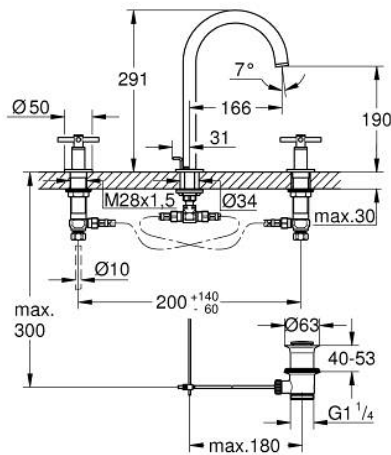

20 008 DC3 ΑΤΡΙΟ ΜΙΚΤΗΣ ΝΙΠΤΗΡΑ 3 ΟΓΩΝ, 1/2" ΜΕΓΕΘΟΣ Μ

ΠΕΡΙΓΡΑΦΗ ΠΡΟΪΟΝΤΟΣ

- Χρώμα: supersteel
- κεραμική κεφαλή 1/2", 90°
- Φινίρισμα GROHE LongLife
- 5.7 l/min laminar mousseur
- περιστρεφόμενο σωληνωτό ρουξόνι με φίλτρο και περιοριστή ροής
- σετ αυτόματης βαλβίδας 1 1/4"
- ανθεκτικό στην πίεση, εύκαμπτα σπирάλ σύνδεσης μεταξύ του ρουξονιού και των πλαϊνών λαβών
- με σταυροειδείς λαβές
- Περιλαμβάνονται δύο διαφορετικά σετ καπακιών. Ένα σετ με σήμανση "H" και "C", ένα σετ χωρίς σήμανση.

20 008 DC3 ΑΤΡΙΟ ΜΙΚΤΗΣ ΝΙΠΤΗΡΑ 3 ΟΪΩΝ, 1/2" ΜΕΓΕΘΟΣ Μ

ΑΝΤΑΛΛΑΚΤΙΚΑ , Απριλίου 2017 – τώρα

- 1: Cross handles (Αριθμός ανταλλακτικού 18026DC3)
 - 2: Κεραμικός μηχανισμός 1/2" (Αριθμός ανταλλακτικού 45882000)
 - 2.1: O-Ρινγκ Ø18,2 x Ø1,7 (Αριθμός ανταλλακτικού 0392400M)
 - 3: Κεραμικός μηχανισμός 1/2" (Αριθμός ανταλλακτικού 45883000)
 - 3.1: O-Ρινγκ Ø18,2 x Ø1,7 (Αριθμός ανταλλακτικού 0392400M)
 - 4: Παξιμάδι σύνδεσης 1/2" (Αριθμός ανταλλακτικού 1290100M)*
 - 5: Δακτύλιος ασφάλισης (Αριθμός ανταλλακτικού 4826600M)
 - 6: Laminaρ Φίλτρο ροής (Αριθμός ανταλλακτικού 48408000)
 - 7: Δακτύλιος καλύμματος (Αριθμός ανταλλακτικού 0128500M)
 - 8: Ράβδος έλξης (Αριθμός ανταλλακτικού 65196EN0)
 - 9: ασφάλεια (Αριθμός ανταλλακτικού 6554100M)
 - 10: Εύκαμπτο σπιράλ σύνδεσης (Αριθμός ανταλλακτικού 45704000)
 - 11: Βαλβίδα 1 1/4" (Αριθμός ανταλλακτικού 28910DC0)
 - 11.1: Πώμα αυτόματης βαλβίδας (Αριθμός ανταλλακτικού 07182DC0)
 - 11.2: Σετ οριζόντιας βέργας (Αριθμός ανταλλακτικού 07052000)
 - 12: Παξιμάδι 1/2x Ψ14,5 (Αριθμός ανταλλακτικού 1290200M)*
 - 13: Σετ οριζόντιας βέργας (Αριθμός ανταλλακτικού 07341000)*
- * Προαιρετικά εξαρτήματα