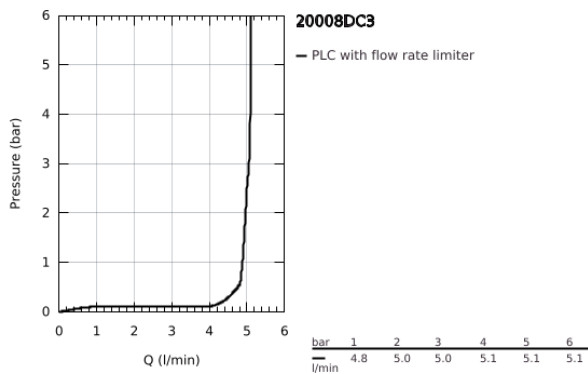

20 008 DC3 ΑΤΡΙΟ ΜΙΚΤΗΣ ΝΙΠΤΗΡΑ 3 ΟΓΩΝ, 1/2" ΜΕΓΕΘΟΣ Μ

ΠΕΡΙΓΡΑΦΗ ΠΡΟΪΟΝΤΟΣ

- Χρώμα: supersteel
- κεραμική κεφαλή 1/2", 90°
- Φινίρισμα GROHE LongLife
- 5.7 l/min laminar mousseur
- περιστρεφόμενο σωληνωτό ρουξόνι με φίλτρο και περιοριστή ροής
- σετ αυτόματης βαλβίδας 1 1/4"
- ανθεκτικό στην πίεση, εύκαμπτα σπирάλ σύνδεσης μεταξύ του ρουξονιού και των πλαϊνών λαβών
- με σταυροειδείς λαβές
- Περιλαμβάνονται δύο διαφορετικά σετ καπακιών. Ένα σετ με σήμανση "H" και "C", ένα σετ χωρίς σήμανση.

20 008 DC3 ΑΤΡΙΟ ΜΙΚΤΗΣ ΝΙΠΤΗΡΑ 3 ΟΪΩΝ, 1/2" ΜΕΓΕΘΟΣ Μ

ΑΝΤΑΛΛΑΚΤΙΚΑ , Απριλίου 2017 – τώρα

- 1: Cross handles (Αριθμός ανταλλακτικού 18026DC3)
 - 2: Κεραμικός μηχανισμός 1/2" (Αριθμός ανταλλακτικού 45882000)
 - 2.1: O-Ρινγκ Ø18,2 x Ø1,7 (Αριθμός ανταλλακτικού 0392400M)
 - 3: Κεραμικός μηχανισμός 1/2" (Αριθμός ανταλλακτικού 45883000)
 - 3.1: O-Ρινγκ Ø18,2 x Ø1,7 (Αριθμός ανταλλακτικού 0392400M)
 - 4: Παξιμάδι σύνδεσης 1/2" (Αριθμός ανταλλακτικού 1290100M)*
 - 5: Δακτύλιος ασφάλισης (Αριθμός ανταλλακτικού 4826600M)
 - 6: Laminaρ Φίλτρο ροής (Αριθμός ανταλλακτικού 48408000)
 - 7: Δακτύλιος καλύμματος (Αριθμός ανταλλακτικού 0128500M)
 - 8: Ράβδος έλξης (Αριθμός ανταλλακτικού 65196EN0)
 - 9: ασφάλεια (Αριθμός ανταλλακτικού 6554100M)
 - 10: Εύκαμπτο σπιράλ σύνδεσης (Αριθμός ανταλλακτικού 45704000)
 - 11: Βαλβίδα 1 1/4" (Αριθμός ανταλλακτικού 28910DC0)
 - 11.1: Πώμα αυτόματης βαλβίδας (Αριθμός ανταλλακτικού 07182DC0)
 - 11.2: Σετ οριζόντιας βέργας (Αριθμός ανταλλακτικού 07052000)
 - 12: Παξιμάδι 1/2x Ψ14,5 (Αριθμός ανταλλακτικού 1290200M)*
 - 13: Σετ οριζόντιας βέργας (Αριθμός ανταλλακτικού 07341000)*
- * Προαιρετικά εξαρτήματα