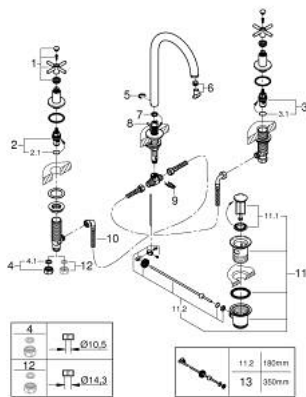

20 008 DC3 ΑΤΡΙΟ ΜΙΚΤΗΣ ΝΙΠΤΗΡΑ 3 ΟΓΩΝ, 1/2" ΜΕΓΕΘΟΣ Μ

ΠΕΡΙΓΡΑΦΗ ΠΡΟΪΟΝΤΟΣ

- Χρώμα: supersteel
- κεραμική κεφαλή 1/2", 90°
- Φινίρισμα GROHE LongLife
- 5.7 l/min laminar mousseur
- περιστρεφόμενο σωληνωτό ρουξόνι με φίλτρο και περιοριστή ροής
- σετ αυτόματης βαλβίδας 1 1/4"
- ανθεκτικό στην πίεση, εύκαμπτα σπирάλ σύνδεσης μεταξύ του ρουξονιού και των πλαϊνών λαβών
- με σταυροειδείς λαβές
- Περιλαμβάνονται δύο διαφορετικά σετ καπακιών. Ένα σετ με σήμανση "H" και "C", ένα σετ χωρίς σήμανση.

20 008 DC3 ΑΤΡΙΟ ΜΙΚΤΗΣ ΝΙΠΤΗΡΑ 3 ΟΪΩΝ, 1/2" ΜΕΓΕΘΟΣ Μ

ΑΝΤΑΛΛΑΚΤΙΚΑ , Απριλίου 2017 – τώρα

- 1: Cross handles (Αριθμός ανταλλακτικού 18026DC3)
 - 2: Κεραμικός μηχανισμός 1/2" (Αριθμός ανταλλακτικού 45882000)
 - 2.1: O-Ρινγκ Ø18,2 x Ø1,7 (Αριθμός ανταλλακτικού 0392400M)
 - 3: Κεραμικός μηχανισμός 1/2" (Αριθμός ανταλλακτικού 45883000)
 - 3.1: O-Ρινγκ Ø18,2 x Ø1,7 (Αριθμός ανταλλακτικού 0392400M)
 - 4: Παξιμάδι σύνδεσης 1/2" (Αριθμός ανταλλακτικού 1290100M)*
 - 5: Δακτύλιος ασφάλισης (Αριθμός ανταλλακτικού 4826600M)
 - 6: Laminaρ Φίλτρο ροής (Αριθμός ανταλλακτικού 48408000)
 - 7: Δακτύλιος καλύμματος (Αριθμός ανταλλακτικού 0128500M)
 - 8: Ράβδος έλξης (Αριθμός ανταλλακτικού 65196EN0)
 - 9: ασφάλεια (Αριθμός ανταλλακτικού 6554100M)
 - 10: Εύκαμπτο σπιράλ σύνδεσης (Αριθμός ανταλλακτικού 45704000)
 - 11: Βαλβίδα 1 1/4" (Αριθμός ανταλλακτικού 28910DC0)
 - 11.1: Πώμα αυτόματης βαλβίδας (Αριθμός ανταλλακτικού 07182DC0)
 - 11.2: Σετ οριζόντιας βέργας (Αριθμός ανταλλακτικού 07052000)
 - 12: Παξιμάδι 1/2x Ψ14,5 (Αριθμός ανταλλακτικού 1290200M)*
 - 13: Σετ οριζόντιας βέργας (Αριθμός ανταλλακτικού 07341000)*
- * Προαιρετικά εξαρτήματα