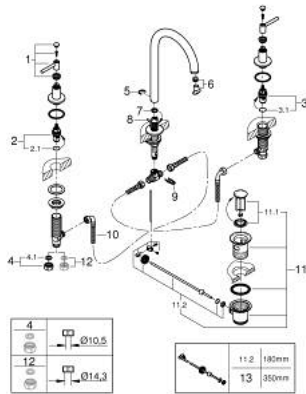

## 20 009 AL3 ΑΤΡΙΟ ΜΙΚΤΗΣ ΝΙΠΤΗΡΑ 3 ΟΠΩΝ, 1/2" ΜΕΓΕΘΟΣ Μ

### ΑΝΤΑΛΛΑΚΤΙΚΑ , Απριλίου 2017 – τώρα

- 1: Lever handles (Αριθμός ανταλλακτικού 18027AL3)
- 2: Κεραμικός μηχανισμός 1/2" (Αριθμός ανταλλακτικού 45882000)
- 2.1: Ο-Ρινγκ Ø18,2 x Ø1,7 (Αριθμός ανταλλακτικού 0392400M)
- 3: Κεραμικός μηχανισμός 1/2" (Αριθμός ανταλλακτικού 45883000)
- 3.1: Ο-Ρινγκ Ø18,2 x Ø1,7 (Αριθμός ανταλλακτικού 0392400M)
- 4: Παξιμάδι σύνδεσης 1/2" (Αριθμός ανταλλακτικού 1290100M)
- 4.1: Μόνωση Ø18,5 x Ø12 x 2 (Αριθμός ανταλλακτικού 0138900M)
- 5: Δακτύλιος ασφάλισης (Αριθμός ανταλλακτικού 4826600M)
- 6: Lamina Φίλτρο ροής (Αριθμός ανταλλακτικού 48408000)
- 7: Δακτύλιος καλύμματος (Αριθμός ανταλλακτικού 0128500M)
- 8: Pop-up rod (Αριθμός ανταλλακτικού 65196AL0)
- 9: ασφάλεια (Αριθμός ανταλλακτικού 6554100M)
- 10: Εύκαμπτο σπирάλ σύνδεσης (Αριθμός ανταλλακτικού 45704000)
- 11: Βαλβίδα 1 1/4" (Αριθμός ανταλλακτικού 28910AL0)
- 11.1: Πώμα αυτόματης βαλβίδας (Αριθμός ανταλλακτικού 07182AL0)
- 11.2: Σετ οριζόντιας βέργας (Αριθμός ανταλλακτικού 07052000)
- 12: Παξιμάδι 1/2x Ψ14,5 (Αριθμός ανταλλακτικού 1290200M)\*
- 13: Σετ οριζόντιας βέργας (Αριθμός ανταλλακτικού 07341000)\*

\* Προαιρετικά εξαρτήματα