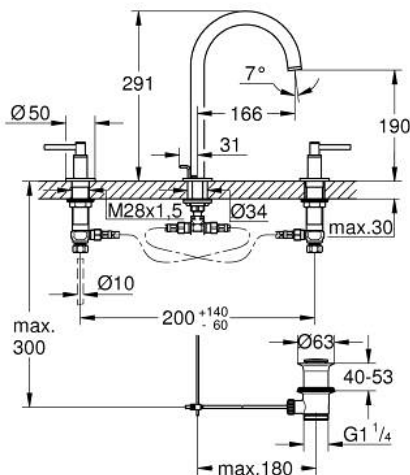

20 009 DC3 ΑΤΡΙΟ ΜΙΚΤΗΣ ΝΙΠΤΗΡΑ 3 ΟΪΩΝ, 1/2" ΜΕΓΕΘΟΣ Μ

ΠΕΡΙΓΡΑΦΗ ΠΡΟΪΟΝΤΟΣ

- Χρώμα: supersteel
- κεραμική κεφαλή 1/2", 90°
- Φινίρισμα GROHE LongLife
- 5.7 l/min laminar mousseur
- περιστρεφόμενο σωληνωτό ρουξούνι με φίλτρο και περιοριστή ροής
- σετ αυτόματης βαλβίδας 1 1/4"
- flexible connection hoses between spout and side valves
- with lever handles
- Περιλαμβάνονται δύο διαφορετικά σετ καπακιών. Ένα σετ με σήμανση "H" και "C", ένα σετ χωρίς σήμανση.

20 009 DC3 ΑΤΡΙΟ ΜΙΚΤΗΣ ΝΙΠΤΗΡΑ 3 ΟΪΩΝ, 1/2" ΜΕΓΕΘΟΣ Μ

ΑΝΤΑΛΛΑΚΤΙΚΑ , Απριλίου 2017 – τώρα

- 1: Lever handles (Αριθμός ανταλλακτικού 18027DC3)
 - 2: Κεραμικός μηχανισμός 1/2" (Αριθμός ανταλλακτικού 45882000)
 - 2.1: O-Ρινγκ Ø18,2 x Ø1,7 (Αριθμός ανταλλακτικού 0392400M)
 - 3: Κεραμικός μηχανισμός 1/2" (Αριθμός ανταλλακτικού 45883000)
 - 3.1: O-Ρινγκ Ø18,2 x Ø1,7 (Αριθμός ανταλλακτικού 0392400M)
 - 4: Παξιμάδι σύνδεσης 1/2" (Αριθμός ανταλλακτικού 1290100M)
 - 4.1: Μόνωση Ø18,5 x Ø12 x 2 (Αριθμός ανταλλακτικού 0138900M)
 - 5: Δακτύλιος ασφάλισης (Αριθμός ανταλλακτικού 4826600M)
 - 6: Laminaρ Φίλτρο ροής (Αριθμός ανταλλακτικού 48408000)
 - 7: Δακτύλιος καλύμματος (Αριθμός ανταλλακτικού 0128500M)
 - 8: Ράβδος έλξης (Αριθμός ανταλλακτικού 65196EN0)
 - 9: ασφάλεια (Αριθμός ανταλλακτικού 6554100M)
 - 10: Εύκαμπτο σπιράλ σύνδεσης (Αριθμός ανταλλακτικού 45704000)
 - 11: Βαλβίδα 1 1/4" (Αριθμός ανταλλακτικού 28910DC0)
 - 11.1: Πώμα αυτόματης βαλβίδας (Αριθμός ανταλλακτικού 07182DC0)
 - 11.2: Σετ οριζόντιας βέργας (Αριθμός ανταλλακτικού 07052000)
 - 12: Παξιμάδι 1/2x Ψ14,5 (Αριθμός ανταλλακτικού 1290200M)*
 - 13: Σετ οριζόντιας βέργας (Αριθμός ανταλλακτικού 07341000)*
- * Προαιρετικά εξαρτήματα