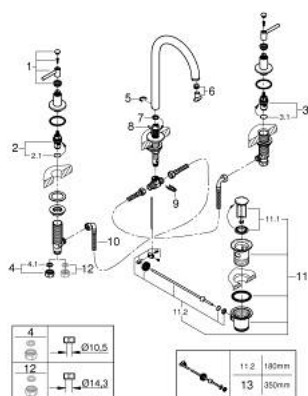

20 009 DC3 ΑΤΡΙΟ ΜΙΚΤΗΣ ΝΙΠΤΗΡΑ 3 ΟΪΩΝ, 1/2" ΜΕΓΕΘΟΣ Μ

ΠΕΡΙΓΡΑΦΗ ΠΡΟΪΟΝΤΟΣ

- Χρώμα: supersteel
- κεραμική κεφαλή 1/2", 90°
- Φινίρισμα GROHE LongLife
- 5.7 l/min laminar mousseur
- περιστρεφόμενο σωληνωτό ρουξούνι με φίλτρο και περιοριστή ροής
- σετ αυτόματης βαλβίδας 1 1/4"
- flexible connection hoses between spout and side valves
- with lever handles
- Περιλαμβάνονται δύο διαφορετικά σετ καπακιών. Ένα σετ με σήμανση "H" και "C", ένα σετ χωρίς σήμανση.

20 009 DC3 ΑΤΡΙΟ ΜΙΚΤΗΣ ΝΙΠΤΗΡΑ 3 ΟΪΩΝ, 1/2" ΜΕΓΕΘΟΣ Μ

ΑΝΤΑΛΛΑΚΤΙΚΑ , Απριλίου 2017 – τώρα

- 1: Lever handles (Αριθμός ανταλλακτικού 18027DC3)
 - 2: Κεραμικός μηχανισμός 1/2" (Αριθμός ανταλλακτικού 45882000)
 - 2.1: O-Ρινγκ Ø18,2 x Ø1,7 (Αριθμός ανταλλακτικού 0392400M)
 - 3: Κεραμικός μηχανισμός 1/2" (Αριθμός ανταλλακτικού 45883000)
 - 3.1: O-Ρινγκ Ø18,2 x Ø1,7 (Αριθμός ανταλλακτικού 0392400M)
 - 4: Παξιμάδι σύνδεσης 1/2" (Αριθμός ανταλλακτικού 1290100M)
 - 4.1: Μόνωση Ø18,5 x Ø12 x 2 (Αριθμός ανταλλακτικού 0138900M)
 - 5: Δακτύλιος ασφάλισης (Αριθμός ανταλλακτικού 4826600M)
 - 6: Laminaρ Φίλτρο ροής (Αριθμός ανταλλακτικού 48408000)
 - 7: Δακτύλιος καλύμματος (Αριθμός ανταλλακτικού 0128500M)
 - 8: Ράβδος έλξης (Αριθμός ανταλλακτικού 65196EN0)
 - 9: ασφάλεια (Αριθμός ανταλλακτικού 6554100M)
 - 10: Εύκαμπτο σπιράλ σύνδεσης (Αριθμός ανταλλακτικού 45704000)
 - 11: Βαλβίδα 1 1/4" (Αριθμός ανταλλακτικού 28910DC0)
 - 11.1: Πώμα αυτόματης βαλβίδας (Αριθμός ανταλλακτικού 07182DC0)
 - 11.2: Σετ οριζόντιας βέργας (Αριθμός ανταλλακτικού 07052000)
 - 12: Παξιμάδι 1/2x Ψ14,5 (Αριθμός ανταλλακτικού 1290200M)*
 - 13: Σετ οριζόντιας βέργας (Αριθμός ανταλλακτικού 07341000)*
- * Προαιρετικά εξαρτήματα