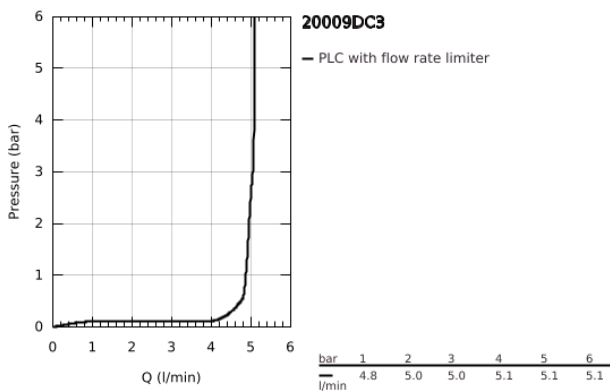

20 009 DC3 ΑΤΡΙΟ ΜΙΚΤΗΣ ΝΙΠΤΗΡΑ 3 ΟΪΩΝ, 1/2" ΜΕΓΕΘΟΣ Μ

ΠΕΡΙΓΡΑΦΗ ΠΡΟΪΟΝΤΟΣ

- Χρώμα: supersteel
- κεραμική κεφαλή 1/2", 90°
- Φινίρισμα GROHE LongLife
- 5.7 l/min laminar mousseur
- περιστρεφόμενο σωληνωτό ρουξούνι με φίλτρο και περιοριστή ροής
- σετ αυτόματης βαλβίδας 1 1/4"
- flexible connection hoses between spout and side valves
- with lever handles
- Περιλαμβάνονται δύο διαφορετικά σετ καπακιών. Ένα σετ με σήμανση "H" και "C", ένα σετ χωρίς σήμανση.

20 009 DC3 ΑΤΡΙΟ ΜΙΚΤΗΣ ΝΙΠΤΗΡΑ 3 ΟΪΩΝ, 1/2" ΜΕΓΕΘΟΣ Μ

ΑΝΤΑΛΛΑΚΤΙΚΑ , Απριλίου 2017 – τώρα

- 1: Lever handles (Αριθμός ανταλλακτικού 18027DC3)
 - 2: Κεραμικός μηχανισμός 1/2" (Αριθμός ανταλλακτικού 45882000)
 - 2.1: O-Ρινγκ Ø18,2 x Ø1,7 (Αριθμός ανταλλακτικού 0392400M)
 - 3: Κεραμικός μηχανισμός 1/2" (Αριθμός ανταλλακτικού 45883000)
 - 3.1: O-Ρινγκ Ø18,2 x Ø1,7 (Αριθμός ανταλλακτικού 0392400M)
 - 4: Παξιμάδι σύνδεσης 1/2" (Αριθμός ανταλλακτικού 1290100M)
 - 4.1: Μόνωση Ø18,5 x Ø12 x 2 (Αριθμός ανταλλακτικού 0138900M)
 - 5: Δακτύλιος ασφάλισης (Αριθμός ανταλλακτικού 4826600M)
 - 6: Laminaρ Φίλτρο ροής (Αριθμός ανταλλακτικού 48408000)
 - 7: Δακτύλιος καλύμματος (Αριθμός ανταλλακτικού 0128500M)
 - 8: Ράβδος έλξης (Αριθμός ανταλλακτικού 65196EN0)
 - 9: ασφάλεια (Αριθμός ανταλλακτικού 6554100M)
 - 10: Εύκαμπτο σπιράλ σύνδεσης (Αριθμός ανταλλακτικού 45704000)
 - 11: Βαλβίδα 1 1/4" (Αριθμός ανταλλακτικού 28910DC0)
 - 11.1: Πώμα αυτόματης βαλβίδας (Αριθμός ανταλλακτικού 07182DC0)
 - 11.2: Σετ οριζόντιας βέργας (Αριθμός ανταλλακτικού 07052000)
 - 12: Παξιμάδι 1/2x Ψ14,5 (Αριθμός ανταλλακτικού 1290200M)*
 - 13: Σετ οριζόντιας βέργας (Αριθμός ανταλλακτικού 07341000)*
- * Προαιρετικά εξαρτήματα