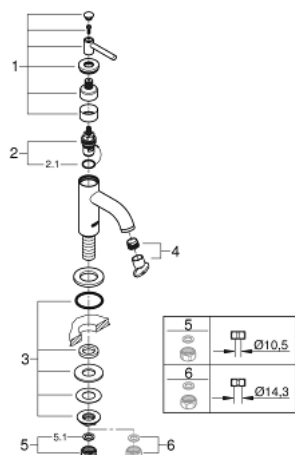

20 021 AL3 ATRIO ΒΡΥΣΗ 1/2", XS-SIZE

ΠΕΡΙΓΡΑΦΗ ΠΡΟΪΟΝΤΟΣ

- Χρώμα: brushed hard graphite
- κεφαλή 1/2" - 90°
- Φινίρισμα GROHE LongLife
- 5.7 l/min laminar mousseur
- σύστημα ταχείας εγκατάστασης
- φίλτρο
- σταθερό στόμιο
- with lever handle

20 021 AL3 ATRIO ΒΨΥΣΗ 1/2", XS-SIZE

ΑΝΤΑΛΛΑΚΤΙΚΑ , Απριλίου 2017 – τώρα

- 1: Lever handles (Αριθμός ανταλλακτικού 18027AL3)
- 2: Κεραμικός μηχανισμός 1/2" (Αριθμός ανταλλακτικού 45882000)
- 2.1: O-Ρινγκ $\varnothing 18,2 \times \varnothing 1,7$ (Αριθμός ανταλλακτικού 0392400M)
- 3: Σετ στήριξης (Αριθμός ανταλλακτικού 45004000)
- 4: Laminar Φίλτρο ροής (Αριθμός ανταλλακτικού 48408000)
- 5: Παξιμάδι σύνδεσης 1/2" (Αριθμός ανταλλακτικού 1290100M)
- 5.1: Μόνωση $\varnothing 18,5 \times \varnothing 12 \times 2$ (Αριθμός ανταλλακτικού 0138900M)
- 6: Παξιμάδι 1/2x $\Psi 14,5$ (Αριθμός ανταλλακτικού 1290200M)*