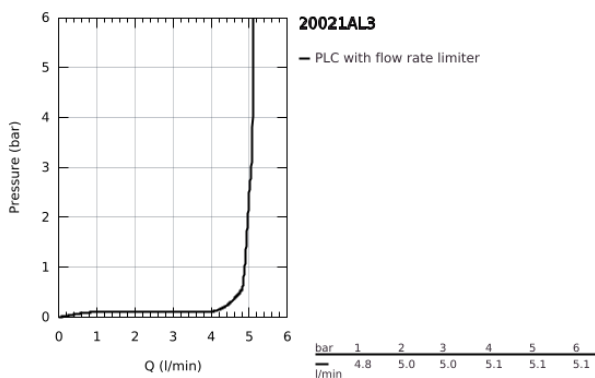

20 021 AL3 ATRIO ΒΡΥΣΗ 1/2", XS-SIZE

ΠΕΡΙΓΡΑΦΗ ΠΡΟΪΟΝΤΟΣ

- Χρώμα: brushed hard graphite
- κεφαλή 1/2" - 90°
- Φινίρισμα GROHE LongLife
- 5.7 l/min laminar mousseur
- σύστημα ταχείας εγκατάστασης
- φίλτρο
- σταθερό στόμιο
- with lever handle

20 021 AL3 ATRIO ΒΨΥΣΗ 1/2", XS-SIZE

ΑΝΤΑΛΛΑΚΤΙΚΑ , Απριλίου 2017 – τώρα

- 1: Lever handles (Αριθμός ανταλλακτικού 18027AL3)
- 2: Κεραμικός μηχανισμός 1/2" (Αριθμός ανταλλακτικού 45882000)
- 2.1: O-Ρινγκ $\varnothing 18,2 \times \varnothing 1,7$ (Αριθμός ανταλλακτικού 0392400M)
- 3: Σετ στήριξης (Αριθμός ανταλλακτικού 45004000)
- 4: Laminar Φίλτρο ροής (Αριθμός ανταλλακτικού 48408000)
- 5: Παξιμάδι σύνδεσης 1/2" (Αριθμός ανταλλακτικού 1290100M)
- 5.1: Μόνωση $\varnothing 18,5 \times \varnothing 12 \times 2$ (Αριθμός ανταλλακτικού 0138900M)
- 6: Παξιμάδι 1/2x $\Psi 14,5$ (Αριθμός ανταλλακτικού 1290200M)*