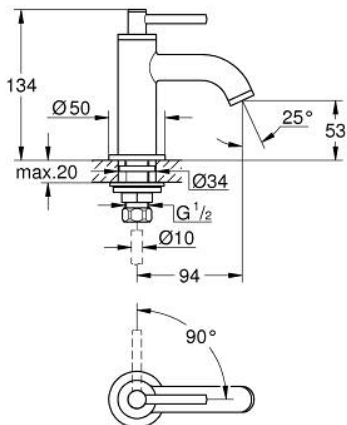

20 021 AL3 ATRIO ΒΡΥΣΗ 1/2", XS-SIZE

ΠΕΡΙΓΡΑΦΗ ΠΡΟΪΟΝΤΟΣ

- Χρώμα: brushed hard graphite
- κεφαλή 1/2" - 90°
- Φινίρισμα GROHE LongLife
- 5.7 l/min laminar mousseur
- σύστημα ταχείας εγκατάστασης
- φίλτρο
- σταθερό στόμιο
- with lever handle

20 021 AL3 ATRIO ΒΨΥΣΗ 1/2", XS-SIZE

ΑΝΤΑΛΛΑΚΤΙΚΑ , Απριλίου 2017 – τώρα

- 1: Lever handles (Αριθμός ανταλλακτικού 18027AL3)
- 2: Κεραμικός μηχανισμός 1/2" (Αριθμός ανταλλακτικού 45882000)
- 2.1: O-Ρινγκ $\varnothing 18,2 \times \varnothing 1,7$ (Αριθμός ανταλλακτικού 0392400M)
- 3: Σετ στήριξης (Αριθμός ανταλλακτικού 45004000)
- 4: Laminar Φίλτρο ροής (Αριθμός ανταλλακτικού 48408000)
- 5: Παξιμάδι σύνδεσης 1/2" (Αριθμός ανταλλακτικού 1290100M)
- 5.1: Μόνωση $\varnothing 18,5 \times \varnothing 12 \times 2$ (Αριθμός ανταλλακτικού 0138900M)
- 6: Παξιμάδι 1/2x $\Psi 14,5$ (Αριθμός ανταλλακτικού 1290200M)*