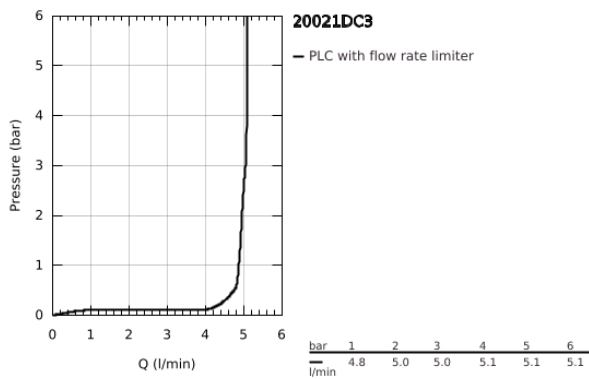

## 20 021 DC3 ATRIO ΒΡΥΣΗ 1/2", XS-SIZE

### ΠΕΡΙΓΡΑΦΗ ΠΡΟΪΟΝΤΟΣ

- Χρώμα: supersteel
- κεφαλή 1/2" - 90°
- Φινίρισμα GROHE LongLife
- 5.7 l/min laminar mousseur
- σύστημα ταχείας εγκατάστασης
- φίλτρο
- σταθερό στόμιο
- with lever handle