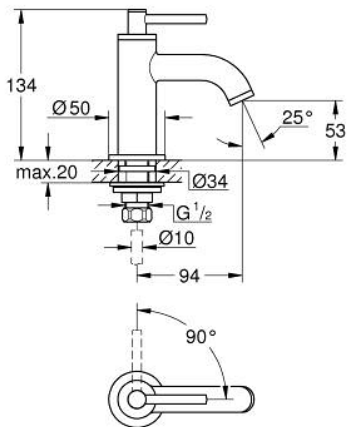

## 20 021 DC3 ATRIO ΒΡΥΣΗ 1/2", XS-SIZE

### ΠΕΡΙΓΡΑΦΗ ΠΡΟΪΟΝΤΟΣ

- Χρώμα: supersteel
- κεφαλή 1/2" - 90°
- Φινίρισμα GROHE LongLife
- 5.7 l/min laminar mousseur
- σύστημα ταχείας εγκατάστασης
- φίλτρο
- σταθερό στόμιο
- with lever handle

### ΑΝΤΑΛΛΑΚΤΙΚΑ , Απριλίου 2017 – τώρα

- 1: Lever handles (Αριθμός ανταλλακτικού 18027DC3)
- 2: Κεραμικός μηχανισμός 1/2" (Αριθμός ανταλλακτικού 45882000)
- 2.1: O-Ρινγκ  $\varnothing 18,2 \times \varnothing 1,7$  (Αριθμός ανταλλακτικού 0392400M)
- 3: Σετ στήριξης (Αριθμός ανταλλακτικού 45004000)
- 4: Laminar Φίλτρο ροής (Αριθμός ανταλλακτικού 48408000)
- 5: Παξιμάδι σύνδεσης 1/2" (Αριθμός ανταλλακτικού 1290100M)
- 5.1: Μόνωση  $\varnothing 18,5 \times \varnothing 12 \times 2$  (Αριθμός ανταλλακτικού 0138900M)
- 6: Παξιμάδι 1/2x  $\Psi 14,5$  (Αριθμός ανταλλακτικού 1290200M)\*