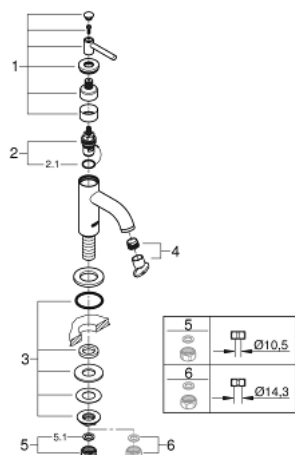

## 20 021 DC3 ATRIO ΒΡΥΣΗ 1/2", XS-SIZE

### ΠΕΡΙΓΡΑΦΗ ΠΡΟΪΟΝΤΟΣ

- Χρώμα: supersteel
- κεφαλή 1/2" - 90°
- Φινίρισμα GROHE LongLife
- 5.7 l/min laminar mousseur
- σύστημα ταχείας εγκατάστασης
- φίλτρο
- σταθερό στόμιο
- with lever handle

### ΑΝΤΑΛΛΑΚΤΙΚΑ , Απριλίου 2017 – τώρα

- 1: Lever handles (Αριθμός ανταλλακτικού 18027DC3)
- 2: Κεραμικός μηχανισμός 1/2" (Αριθμός ανταλλακτικού 45882000)
- 2.1: O-Ρινγκ  $\varnothing 18,2 \times \varnothing 1,7$  (Αριθμός ανταλλακτικού 0392400M)
- 3: Σετ στήριξης (Αριθμός ανταλλακτικού 45004000)
- 4: Laminar Φίλτρο ροής (Αριθμός ανταλλακτικού 48408000)
- 5: Παξιμάδι σύνδεσης 1/2" (Αριθμός ανταλλακτικού 1290100M)
- 5.1: Μόνωση  $\varnothing 18,5 \times \varnothing 12 \times 2$  (Αριθμός ανταλλακτικού 0138900M)
- 6: Παξιμάδι 1/2x  $\Psi 14,5$  (Αριθμός ανταλλακτικού 1290200M)\*