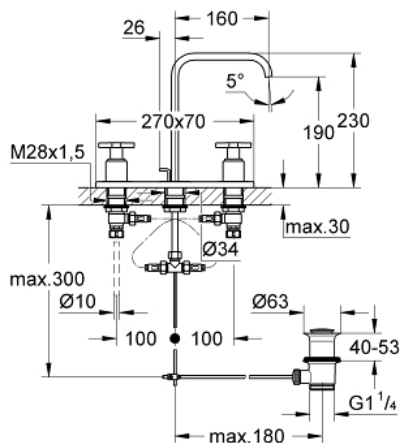

20 143 000 ALLURE ΜΙΚΤΗΣ ΝΙΠΤΗΡΑ 3 ΟΪΩΝ, 1/2" ΜΕΓΕΘΟΣ Μ

ΠΕΡΙΓΡΑΦΗ ΠΡΟΪΟΝΤΟΣ

- Χρώμα: chrome
- Φινίρισμα GROHE LongLife
- Carbodur κεραμική κεφαλή 1/2", 180°
- ρυθμιστής ροής 8l/min
- ρουζούνι με φίλτρο
- σετ αυτόματης βαλβίδας 1 1/4"
- ανθεκτικό στην πίεση, εύκαμπτα σπирάλ σύνδεσης μεταξύ του ρουζουνιού και των πλαϊνών λαβών

20 143 000 ALLURE ΜΙΚΤΗΣ ΝΙΠΤΗΡΑ 3 ΟΪΩΝ, 1/2" ΜΕΓΕΘΟΣ Μ

ΑΝΤΑΛΛΑΚΤΙΚΑ , Αυγούστου 2008 – τώρα

1: Λαβή (Αριθμός ανταλλακτικού 46611000)

1.1: Κιτ σύνδεσης λαβής αντικατάστασης (Αριθμός ανταλλακτικού 45605000)

5: Παξιμάδι σύνδεσης 1/2" (Αριθμός ανταλλακτικού 1290100M)

5.1: Μόνωση $\varnothing 18,5 \times \varnothing 12 \times 2$ (Αριθμός ανταλλακτικού 0138900M)

6: Ράβδος έλξης (Αριθμός ανταλλακτικού 65196000)

7: Περιοριστής ροής (Αριθμός ανταλλακτικού 46324000)

8: Βιδωτή σύνδεση 3/8" x $\varnothing 10$ (Αριθμός ανταλλακτικού 12914000)

9: Εύκαμπτο σπιδάλ σύνδεσης (Αριθμός ανταλλακτικού 45704000)

10: Βαλβίδα 1 1/4" (Αριθμός ανταλλακτικού 28910000)