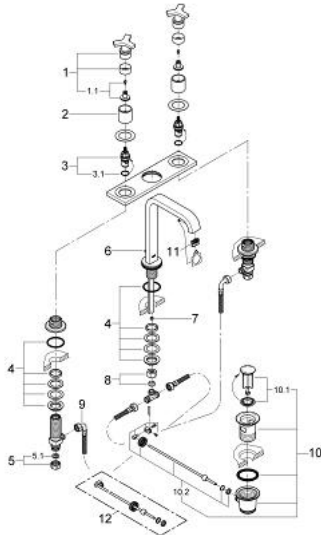

20 143 000 ALLURE ΜΙΚΤΗΣ ΝΙΠΤΗΡΑ 3 ΟΪΩΝ, 1/2" ΜΕΓΕΘΟΣ Μ

ΑΝΤΑΛΛΑΚΤΙΚΑ , Αυγούστου 2008 – τώρα

1: Λαβή (Αριθμός ανταλλακτικού 46611000)

1.1: Κιτ σύνδεσης λαβής αντικατάστασης (Αριθμός ανταλλακτικού 45605000)

2: Χιτώνιο (Αριθμός ανταλλακτικού 08124000)

3: Κεραμικός μηχανισμός 1/2" (Αριθμός ανταλλακτικού 45346000)

3.1: Ο-Ρινγκ $\varnothing 18,2 \times \varnothing 1,7$ (Αριθμός ανταλλακτικού 0392400M)

4: σετ στήριξης M28 x 1,5 (Αριθμός ανταλλακτικού 45025000)

5: Παξιμάδι σύνδεσης 1/2" (Αριθμός ανταλλακτικού 1290100M)

5.1: Μόνωση $\varnothing 18,5 \times \varnothing 12 \times 2$ (Αριθμός ανταλλακτικού 0138900M)

6: Ράβδος έλξης (Αριθμός ανταλλακτικού 65196000)

7: Περιοριστής ροής (Αριθμός ανταλλακτικού 46324000)

8: Βιδωτή σύνδεση 3/8" x $\varnothing 10$ (Αριθμός ανταλλακτικού 12914000)

9: Εύκαμπτο σπιδάλ σύνδεσης (Αριθμός ανταλλακτικού 45704000)

10: Βαλβίδα 1 1/4" (Αριθμός ανταλλακτικού 28910000)