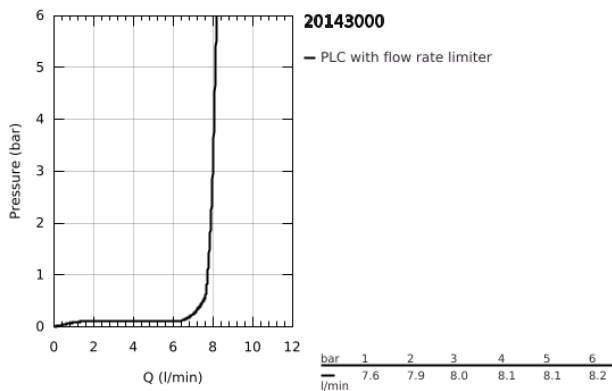

20 143 000 ALLURE ΜΙΚΤΗΣ ΝΙΠΤΗΡΑ 3 ΟΪΩΝ, 1/2" ΜΕΓΕΘΟΣ Μ

ΠΕΡΙΓΡΑΦΗ ΠΡΟΪΟΝΤΟΣ

- Χρώμα: chrome
- Φινίρισμα GROHE LongLife
- Carbodur κεραμική κεφαλή 1/2", 180°
- ρυθμιστής ροής 8l/min
- ρουζούνι με φίλτρο
- σετ αυτόματης βαλβίδας 1 1/4"
- ανθεκτικό στην πίεση, εύκαμπτα σπирάλ σύνδεσης μεταξύ του ρουζουνιού και των πλαϊνών λαβών