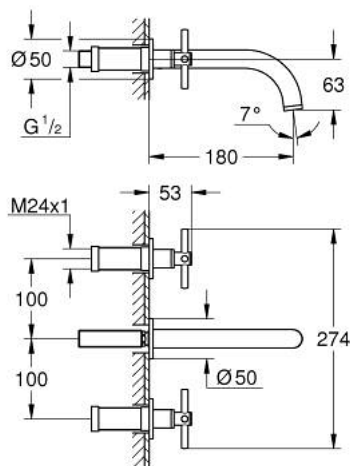

## 20 164 DA3 ΑΤΡΙΟ ΜΙΚΤΗΣ ΝΙΠΤΗΡΑ 3 ΟΪΩΝ

### ΠΕΡΙΓΡΑΦΗ ΠΡΟΪΟΝΤΟΣ

- Χρώμα: warm sunset
- επίτοιχη
- σετ τελικής εγκατάστασης για 29 025 002
- χωρίς εντοιχιζόμενο σετ εγκατάστασης
- βαλβίδες ζεστού /κρύου νερού με κεραμική κεφαλή 1/2" - 90°
- Φινίρισμα GROHE LongLife
- 5.7 l/min laminar mousseur
- centre distance 200 mm
- προβολή 180 mm
- με σταυροειδείς λαβές
- Περιλαμβάνονται δύο διαφορετικά σετ καπακιών. Ένα σετ με σήμανση "H" και "C", ένα σετ χωρίς σήμανση.