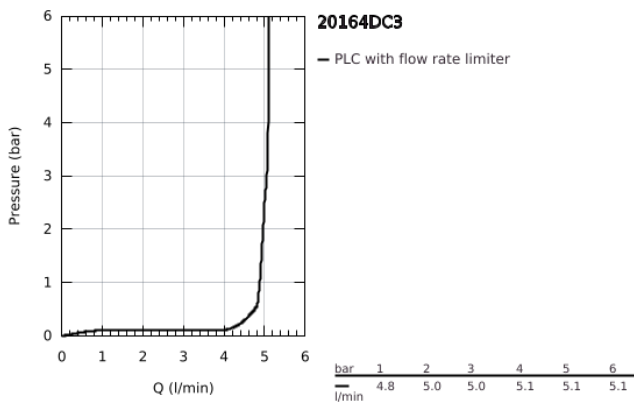

20 164 DC3 ΑΤΡΙΟ ΜΙΚΤΗΣ ΝΙΠΤΗΡΑ 3 ΟΠΩΝ

ΠΕΡΙΓΡΑΦΗ ΠΡΟΪΟΝΤΟΣ

- Χρώμα: supersteel
- επίτοιχη
- χωρίς εντοιχιζόμενο σετ εγκατάστασης
- σετ τελικής εγκατάστασης για 29 025 002
- βαλβίδες ζεστού /κρύου νερού με κεραμική κεφαλή 1/2" - 90°
- Φινίρισμα GROHE LongLife
- 5.7 l/min laminar mousseur
- centre distance 200 mm
- προβολή 180 mm
- με σταυροειδείς λαβές
- Περιλαμβάνονται δύο διαφορετικά σετ καπακιών. Ένα σετ με σήμανση "H" και "C", ένα σετ χωρίς σήμανση.

20 164 DC3 ΑΤΡΙΟ ΜΙΚΤΗΣ ΝΙΠΤΗΡΑ 3 ΟΠΩΝ

ΑΝΤΑΛΛΑΚΤΙΚΑ , Απριλίου 2017 – τώρα

1: Προέκταση άξονα (Αριθμός ανταλλακτικού 45988000)

2: Cross handles (Αριθμός ανταλλακτικού 18026DC3)

3: Laminaρ Φίλτρο ροής (Αριθμός ανταλλακτικού 48408000)