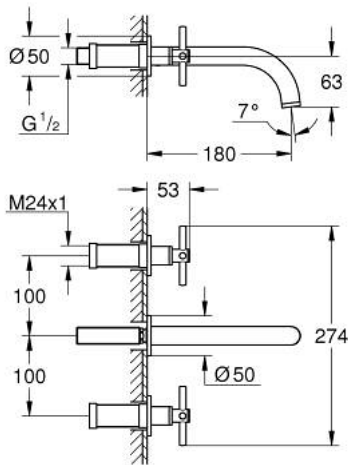

20 164 DC3 ΑΤΡΙΟ ΜΙΚΤΗΣ ΝΙΠΤΗΡΑ 3 ΟΠΩΝ

ΠΕΡΙΓΡΑΦΗ ΠΡΟΪΟΝΤΟΣ

- Χρώμα: supersteel
- επίτοιχη
- χωρίς εντοιχιζόμενο σετ εγκατάστασης
- σετ τελικής εγκατάστασης για 29 025 002
- βαλβίδες ζεστού /κρύου νερού με κεραμική κεφαλή 1/2" - 90°
- Φινίρισμα GROHE LongLife
- 5.7 l/min laminar mousseur
- centre distance 200 mm
- προβολή 180 mm
- με σταυροειδείς λαβές
- Περιλαμβάνονται δύο διαφορετικά σετ καπακιών. Ένα σετ με σήμανση "H" και "C", ένα σετ χωρίς σήμανση.

20 164 DC3 ΑΤΡΙΟ ΜΙΚΤΗΣ ΝΙΠΤΗΡΑ 3 ΟΠΩΝ

ΑΝΤΑΛΛΑΚΤΙΚΑ , Απριλίου 2017 – τώρα

1: Προέκταση άξονα (Αριθμός ανταλλακτικού 45988000)

2: Cross handles (Αριθμός ανταλλακτικού 18026DC3)

3: Laminaρ Φίλτρο ροής (Αριθμός ανταλλακτικού 48408000)